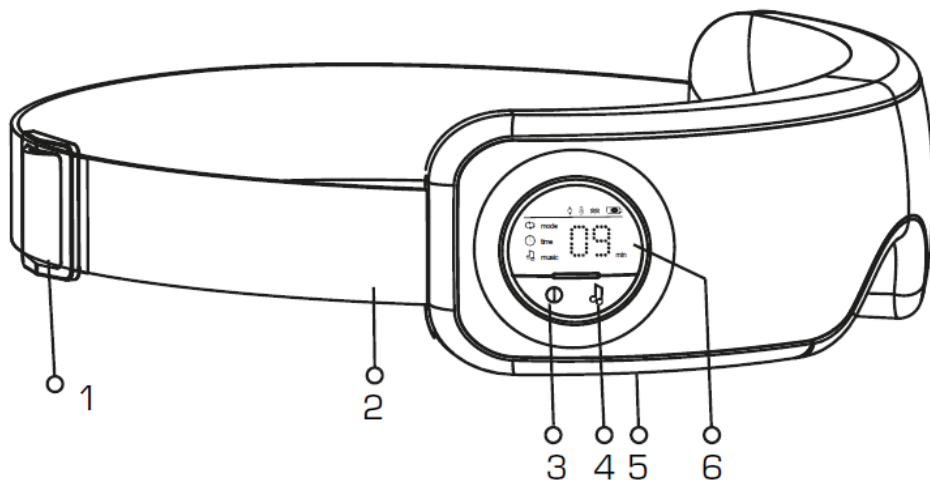

дома

легкое управление

5 режимов массажа

комплексное воздействие

GÉZATONE

МАССАЖЕР ДЛЯ ГЛАЗ

iSee400
DELUXE

УСТРОЙСТВО ПРИБОРА

1. Пряжка для регулировки
2. Эластичная лента
3. Кнопка включения/выключения
4. Кнопка включения музыки
5. Разъем для USB-кабеля
6. ЖК-дисплей

ЗНАЧЕНИЕ КНОПОК

-  Включение, переключение режимов, выключение
-  Выбор мелодии, регулировка звука