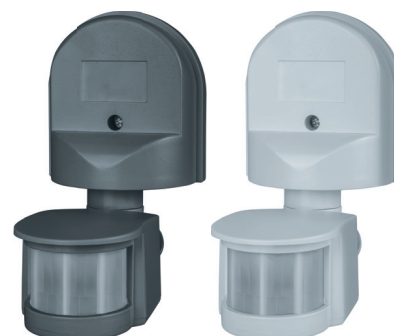

NS-PC01-WH

1100 Вт, IP44, 5–50 лк

NS-PC02-WH

2500 Вт, IP44, 5–50 лк

NS-PC03-B

1300 Вт, IP44, 5–15* лк

Код продукта	Цвет	Способ установки	Степень защиты, IP	Диапазон уровня освещенности, лк	Задержка времени выключения, сек.	Мощность нагрузки (мин. х макс. ЛОН х макс. КЛЛ, LED), Вт	Кол-во штук в коробке	Штрихкод
NS-PC01-WH	белый	вертикальный	44	5–50	16	1 х 1100 х 600	100	4670004 71959 6
NS-PC02-WH	белый	вертикальный	44	5–50	16	1 х 2500 х 1500	50	4670004 71960 2
NS-PC03-B	синий	вертикальный	44	5–15*	–	1 х 1300 х 780	100	4670004 71961 9

* без возможности регулировки диапазона

Инфракрасные датчики движения Navigator серии NS-IRM

предназначены для автоматического управления питанием светильников, электроприборов, устройств сигнализации, в зависимости от наличия движущихся объектов в зоне обнаружения датчика, а также от уровня освещения окружающей среды. Конструкция датчиков предусматривает возможность настройки времени задержки включения и порога срабатывания, в зависимости от уровня освещенности, уровня чувствительности датчика к инфракрасному излучению объекта. Датчики рассчитаны для работы в однофазной электрической сети переменного тока напряжением 230 В, 50 Гц.

NS-IRM04-BL/WH

1200 Вт, IP44, 180°, 12 м