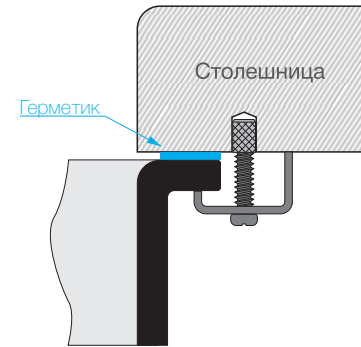

BOSEN 20-U

TETOGRANIT

Base 30

BL 4993153 PL 4993227 WH 4993156 EV 4993228
 SA 4993155 BE 4993154 CH 4993246 DC 4993226

Weight (kilogram) 3,4

Подстольный монтаж

• — Рекомендуемые отверстия для монтажа

BOSEN 20-U