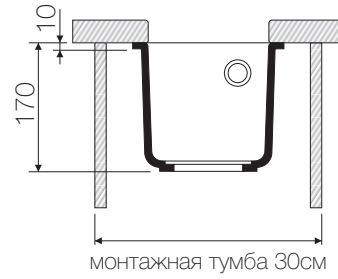

BOSEN 20-U

TETOGRANIT

Base 30

BL 4993153 PL 4993227 WH 4993156 EV 4993228
 SA 4993155 BE 4993154 CH 4993246 DC 4993226

Weight (kilogram) 3,4

Подстольный монтаж

• — Рекомендуемые отверстия для монтажа

BOSEN 20-U