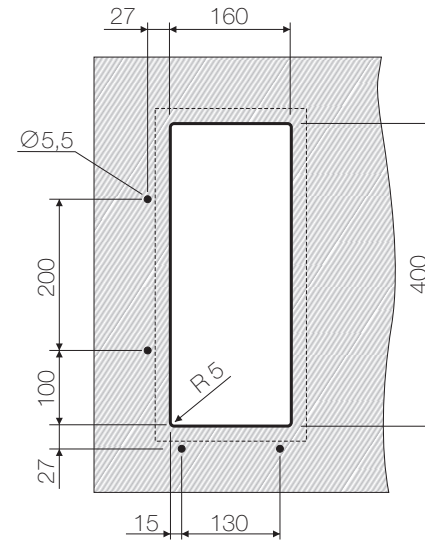

BOSEN 20-U

TETOGRANIT

Base 30

BL 4993153 PL 4993227 WH 4993156 EV 4993228
 SA 4993155 BE 4993154 CH 4993246 DC 4993226

Weight (kilogram) 3,4

Подстольный монтаж

• — Рекомендуемые отверстия для монтажа

BOSEN 20-U

TETOGRANIT

Base 30

BL 4993153 PL 4993227 WH 4993156 EV 4993228
SA 4993155 BE 4993154 CH 4993246 DC 4993226

Weight (kilogram) 3,4