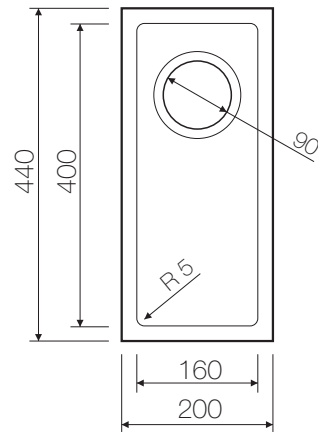

BOSEN 20-U

TETOGRANIT

Base 30

BL 4993153 PL 4993227 WH 4993156 EV 4993228
 SA 4993155 BE 4993154 CH 4993246 DC 4993226

Weight (kilogram) 3,4

Подстольный монтаж

• — Рекомендуемые отверстия для монтажа

BOSEN 20-U