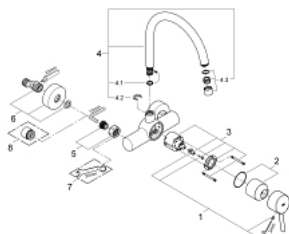

### ОПИСАНИЕ ПРОДУКТА

- настенный монтаж
- **GROHE StarLight** покрытие поверхности
- **GROHE SilkMove** керамический картридж Ø 46 мм
- аэратор
- регулировка расхода воды
- поворотный трубкообразный излив
- радиус поворота 360°
- вынос 280 мм
- скрытые S-образные эксцентрики

## 32 667 001 СМЕСИТЕЛИ ДЛЯ КУХНИ GROHE CONCETTO СМЕСИТЕЛЬ ОДНОРЫЧАЖНЫЙ ДЛЯ МОЙКИ, DN 15

### ЗАПАСНЫЕ ЧАСТИ

- 1: Рычаг (Order-nr. 46723000)
- 2: Заглушка (Order-nr. 46578000)
- 3: Картридж керамич. (Order-nr. 46048000)
- 4: Излив для Eurosmart Cosmopolitan (Order-nr. 13266000)
- 4.1: O-кольцо, 20 шт. (Order-nr. 0128500M)
- 4.2: Стопорное кольцо 5 шт/уп (Order-nr. 0485300M)
- 4.3: Аэратор (Order-nr. 06574000)
- 4.3: ламинарный регулятор струи (Order-nr. 13935000)
- 5: Гайка подключения (Order-nr. 45044000)
- 6: S-образный эксцентрик (Order-nr. 12662000)
- 7: специальный ключ (Order-nr. 19377000)\*
- 8: Втулка-удлинение 20 мм 2 шт/уп (Order-nr. 0713000M)\*