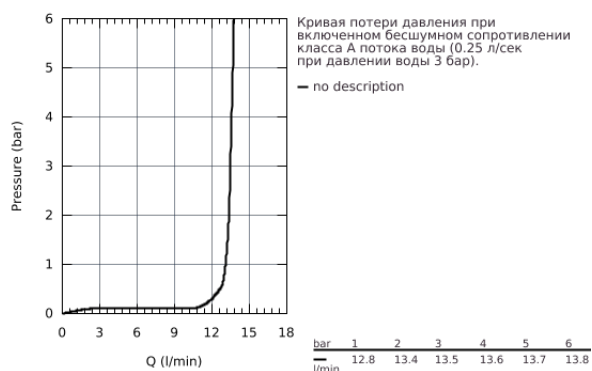

### ОПИСАНИЕ ПРОДУКТА

- настенный монтаж
- **GROHE StarLight** покрытие поверхности
- **GROHE SilkMove** керамический картридж Ø 46 мм
- аэратор
- регулировка расхода воды
- поворотный трубкообразный излив
- радиус поворота 360°
- вынос 280 мм
- скрытые S-образные эксцентрики