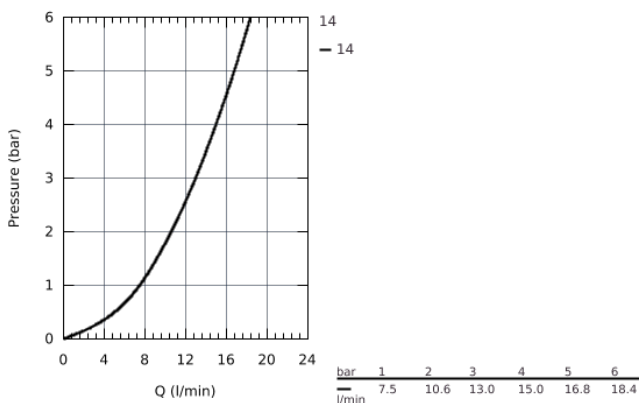

32 667 001 СМЕСИТЕЛИ ДЛЯ КУХНИ GROHE CONCETTO СМЕСИТЕЛЬ ОДНОРЫЧАЖНЫЙ ДЛЯ МОЙКИ, DN 15