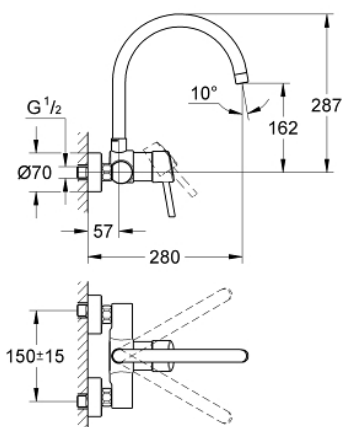

## 32 667 001 СМЕСИТЕЛИ ДЛЯ КУХНИ GROHE CONCETTO СМЕСИТЕЛЬ ОДНОРЫЧАЖНЫЙ ДЛЯ МОЙКИ, DN 15

### ОПИСАНИЕ ПРОДУКТА

- настенный монтаж
- **GROHE StarLight** покрытие поверхности
- **GROHE SilkMove** керамический картридж Ø 46 мм
- аэратор
- регулировка расхода воды
- поворотный трубкообразный излив
- радиус поворота 360°
- вынос 280 мм
- скрытые S-образные эксцентрики

### ЗАПАСНЫЕ ЧАСТИ

- 1: Рычаг (Order-nr. 46723000)
- 2: Заглушка (Order-nr. 46578000)
- 3: Картридж керамич. (Order-nr. 46048000)
- 4: Излив для Eurosmart Cosmopolitan (Order-nr. 13266000)
- 4.1: O-кольцо, 20 шт. (Order-nr. 0128500M)
- 4.2: Стопорное кольцо 5 шт/уп (Order-nr. 0485300M)
- 4.3: Аэратор (Order-nr. 06574000)
- 4.3: ламинарный регулятор струи (Order-nr. 13935000)
- 5: Гайка подключения (Order-nr. 45044000)
- 6: S-образный эксцентрик (Order-nr. 12662000)
- 7: специальный ключ (Order-nr. 19377000)\*
- 8: Втулка-удлинение 20 мм 2 шт/уп (Order-nr. 0713000M)\*