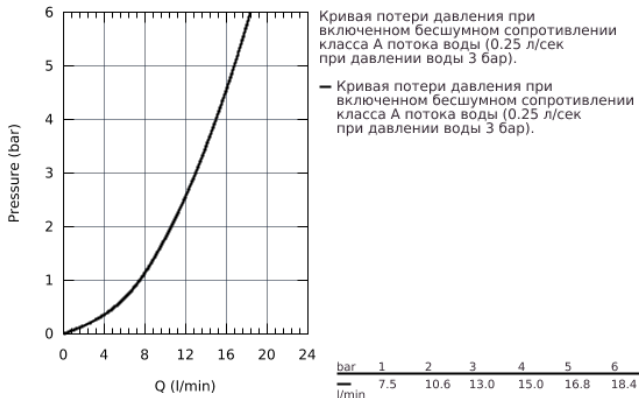

32 667 001 СМЕСИТЕЛИ ДЛЯ КУХНИ GROHE CONCETTO СМЕСИТЕЛЬ ОДНОРЫЧАЖНЫЙ ДЛЯ МОЙКИ, DN 15