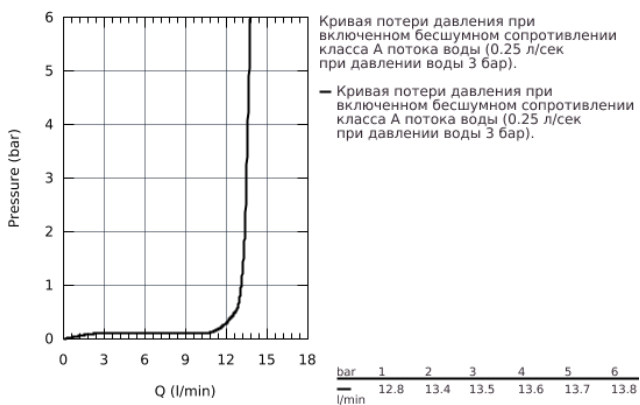

32 667 001 СМЕСИТЕЛИ ДЛЯ КУХНИ GROHE CONCETTO СМЕСИТЕЛЬ ОДНОРЫЧАЖНЫЙ ДЛЯ МОЙКИ, DN 15