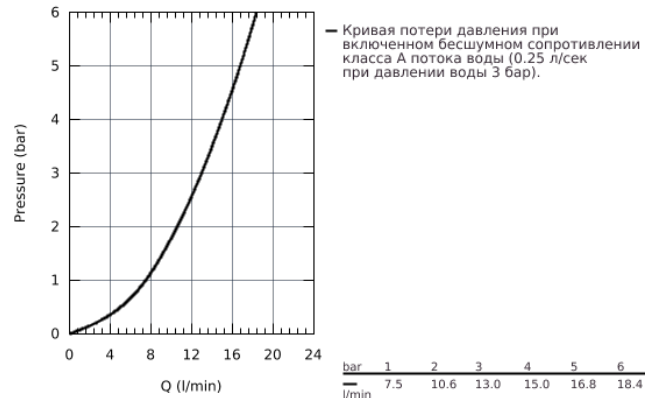

32 667 001 СМЕСИТЕЛИ ДЛЯ КУХНИ GROHE CONCETTO СМЕСИТЕЛЬ ОДНОРЫЧАЖНЫЙ ДЛЯ МОЙКИ, DN 15