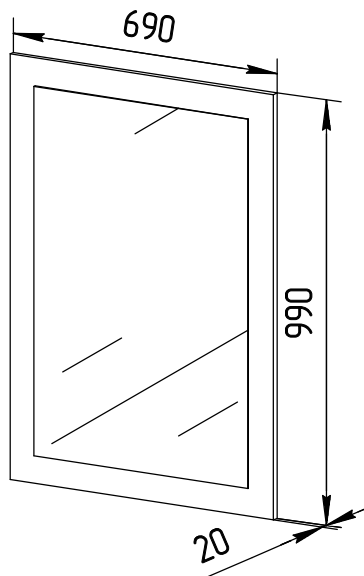

Инструкция по сборке
«Вирджиния»
Зеркало
ИВ-100.1807.00

Instrukcja montażu mebli
"Virginia"
Lustro
IV-100.1807.00

Assembly instructions
"Virginia"
Mirror
IV-100.1807.00

Дата изготовления
Production date
Data produkcji