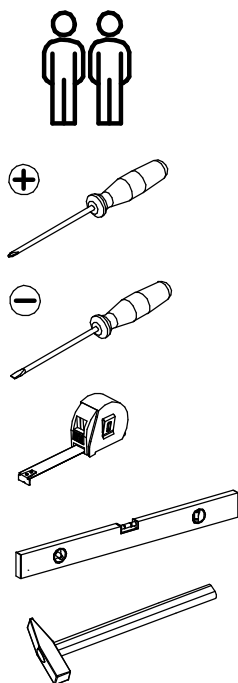

Инструкция по сборке
«Вирджиния»
Зеркало
ИВ-100.1807.00

Instrukcja montażu mebli
"Virginia"
Lustro
IV-100.1807.00

Assembly instructions
"Virginia"
Mirror
IV-100.1807.00

Дата изготовления
Production date
Data produkcji