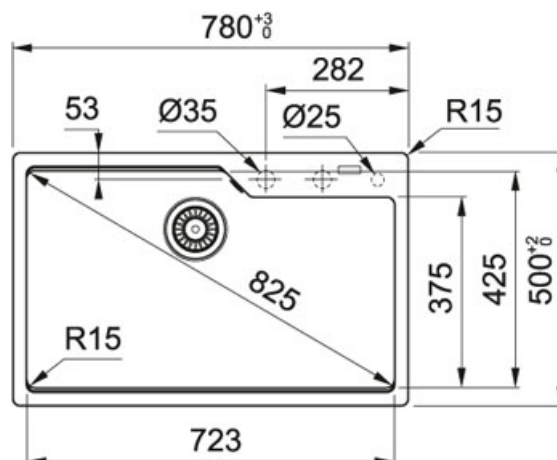

Fragranite Графит | 114.0595.792

МОДЕЛЬНЫЙ РЯД : Мойки | СЕРИЯ : Urban | МОДЕЛЬ : UBG 610-78 | ВИД ПОКРЫТИЯ : Fraganite Графит | ТИП МОНТАЖА : Врезная | ТИП МОНТАЖА : Вровень со столешницей

Серия Urban привлекает внимание необычным дизайном, в котором простые линии играют главную роль. Модели очень функциональны за счёт специального пониженного бортика внутри чаши, на который можно установить дополнительные аксессуары. Объемная и легкая перфорированная миска из пластика, деревянная доска с фиксацией по краям мойки размещаются на разных уровнях и определяют высокую функциональность при обработке продуктов.

Благодаря новой запатентованной системе быстрого монтажа FastFix® ваша мойка легко и без специальных приспособлений может быть установлена в столешницу. Запатентованная система Easy-Fix® подходит для всех типов столешниц от 12 мм. Мойки можно установить сверху или вровень со столешницей.

В комплект входит стоп-вентиль с круглым переливом, крепления FastFix®, специальный монтажный фланец для установки смесителя.

TECHNICAL DATA

Глубина чаши	230,00 mm
Длина чаши	723,00 mm
Ширина чаши	425,00 mm
Длина	780,00 mm
Ширина	500,00 mm
Длина выреза	744,00 mm
Ширина выреза	464,00 mm
Ширина шкафа	800,00 mm
Диаметр выпуска	3 1/2"
Угловой радиус	R: 15 mm
Расположение чаши	Нет