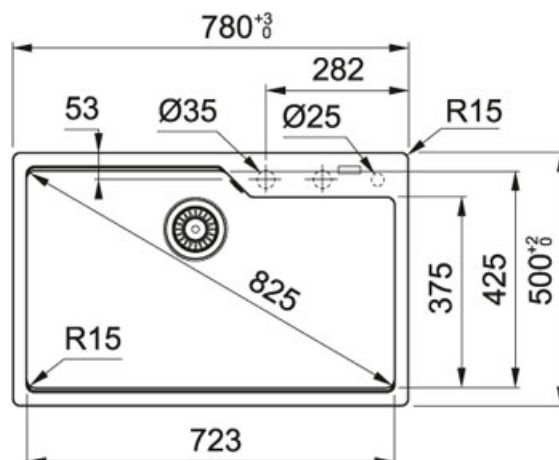

Fragranite Серый камень | 114.0595.797

МОДЕЛЬНЫЙ РЯД : Мойки | СЕРИЯ : Urban | МОДЕЛЬ : UBG 610-78 | ВИД ПОКРЫТИЯ : Fragranite Серый камень | ТИП МОНТАЖА : Врезная | ТИП МОНТАЖА : Вровень со столешницей

В комплект входит стоп-вентиль с круглым переливом, крепления FastFix®, специальный монтажный фланец для установки смесителя.

TECHNICAL DATA

Глубина чаши	230,00 mm
Длина чаши	723,00 mm
Ширина чаши	425,00 mm
Длина	780,00 mm
Ширина	500,00 mm
Длина выреза	744,00 mm
Ширина выреза	464,00 mm
Ширина шкафа	800,00 mm
Диаметр выпуска	3 1/2"
Угловой радиус	R: 20 мм
Расположение чаши	Нет