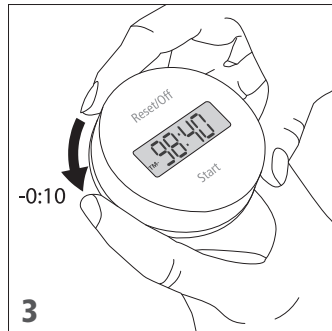

4. COUNT UP TIMER

5. NEW BATTERY CR2032

 brabantia

HOW TO USE | UTILISATION | GEBRAUCHSANWEISUNG
ISTRUZIONI D'USO | INSTRUCCIONES DE USO
COMO UTILIZAR | 如何使用
KAK ISPOL'ZOVAT' | GEBRUIKSAANWIJZING

1. START

2. COUNT DOWN TIMER

3. TURN OFF