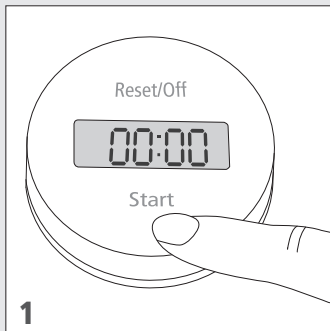

4. COUNT UP TIMER

5. NEW BATTERY CR2032

 brabantia

HOW TO USE | UTILISATION | GEBRAUCHSANWEISUNG
ISTRUZIONI D'USO | INSTRUCCIONES DE USO
COMO UTILIZAR | 如何使用
KAK ISPOL'ZOVAT' | GEBRUIKSAANWIJZING

1. START