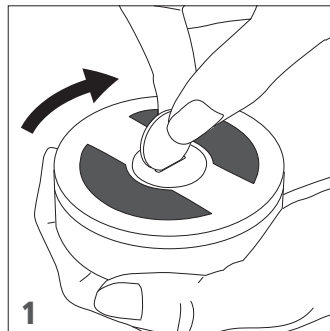

4. COUNT UP TIMER

5. NEW BATTERY CR2032

 brabantia

HOW TO USE | UTILISATION | GEBRAUCHSANWEISUNG
ISTRUZIONI D'USO | INSTRUCCIONES DE USO
COMO UTILIZAR | 如何使用
KAK ISPOL'ZOVAT' | GEBRUIKSAANWIJZING

1. START