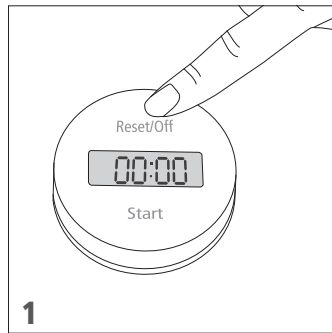

4. COUNT UP TIMER

5. NEW BATTERY CR2032

 brabantia

HOW TO USE | UTILISATION | GEBRAUCHSANWEISUNG
ISTRUZIONI D'USO | INSTRUCCIONES DE USO
COMO UTILIZAR | 如何使用
KAK ISPOL'ZOVAT' | GEBRUIKSAANWIJZING

1. START

2. COUNT DOWN TIMER

3. TURN OFF