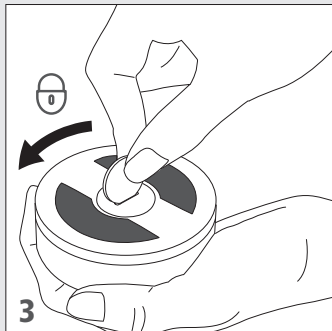

4. COUNT UP TIMER

5. NEW BATTERY CR2032

 brabantia

HOW TO USE | UTILISATION | GEBRAUCHSANWEISUNG
ISTRUZIONI D'USO | INSTRUCCIONES DE USO
COMO UTILIZAR | 如何使用
KAK ISPOL'ZOVAT' | GEBRUIKSAANWIJZING

1. START