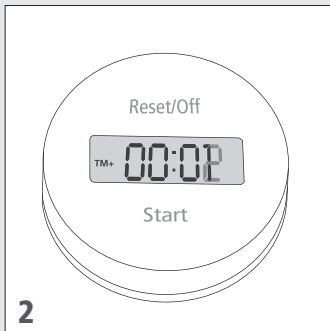

4. COUNT UP TIMER

5. NEW BATTERY CR2032

 brabantia

HOW TO USE | UTILISATION | GEBRAUCHSANWEISUNG
ISTRUZIONI D'USO | INSTRUCCIONES DE USO
COMO UTILIZAR | 如何使用
KAK ISPOL'ZOVAT' | GEBRUIKSAANWIJZING

1. START

2. COUNT DOWN TIMER

3. TURN OFF