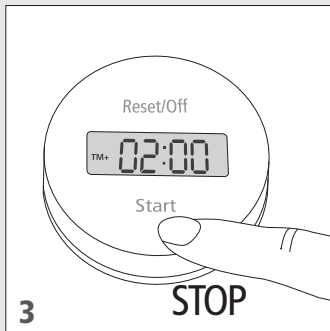

4. COUNT UP TIMER

5. NEW BATTERY CR2032

 brabantia

HOW TO USE | UTILISATION | GEBRAUCHSANWEISUNG
ISTRUZIONI D'USO | INSTRUCCIONES DE USO
COMO UTILIZAR | 如何使用
KAK ISPOL'ZOVAT' | GEBRUIKSAANWIJZING

1. START

2. COUNT DOWN TIMER

3. TURN OFF