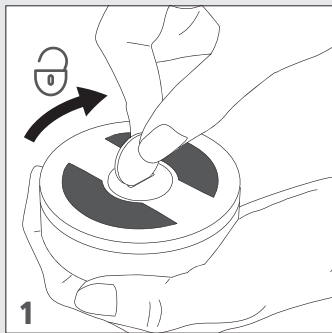

4. COUNT UP TIMER

5. NEW BATTERY CR2032

 brabantia

HOW TO USE | UTILISATION | GEBRAUCHSANWEISUNG
ISTRUZIONI D'USO | INSTRUCCIONES DE USO
COMO UTILIZAR | 如何使用
KAK ISPOL'ZOVAT' | GEBRUIKSAANWIJZING

1. START