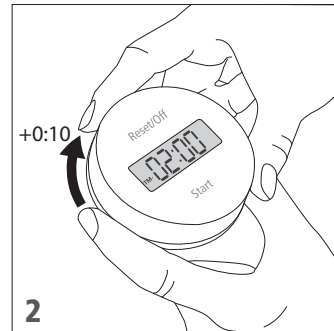

4. COUNT UP TIMER

5. NEW BATTERY CR2032

 brabantia

HOW TO USE | UTILISATION | GEBRAUCHSANWEISUNG
ISTRUZIONI D'USO | INSTRUCCIONES DE USO
COMO UTILIZAR | 如何使用
KAK ISPOL'ZOVAT' | GEBRUIKSAANWIJZING

1. START

2. COUNT DOWN TIMER

3. TURN OFF