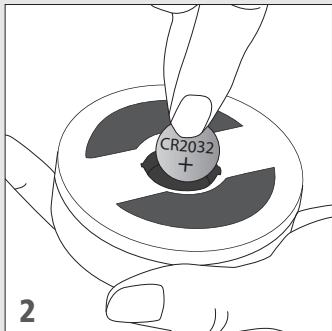

4. COUNT UP TIMER

5. NEW BATTERY CR2032

 brabantia

HOW TO USE | UTILISATION | GEBRAUCHSANWEISUNG
ISTRUZIONI D'USO | INSTRUCCIONES DE USO
COMO UTILIZAR | 如何使用
KAK ISPOL'ZOVAT' | GEBRUIKSAANWIJZING

1. START