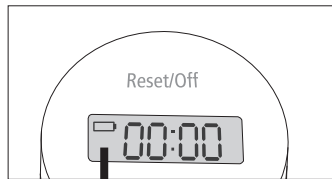

4. COUNT UP TIMER

5. NEW BATTERY CR2032

 brabantia

HOW TO USE | UTILISATION | GEBRAUCHSANWEISUNG
ISTRUZIONI D'USO | INSTRUCCIONES DE USO
COMO UTILIZAR | 如何使用
KAK ISPOL'ZOVAT' | GEBRUIKSAANWIJZING

1. START

2. COUNT DOWN TIMER

3. TURN OFF