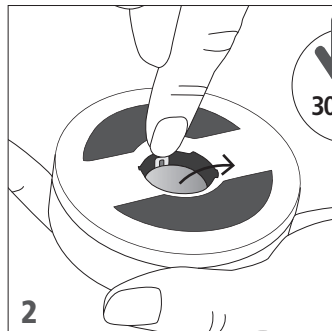

4. COUNT UP TIMER

5. NEW BATTERY CR2032

 brabantia

HOW TO USE | UTILISATION | GEBRAUCHSANWEISUNG
ISTRUZIONI D'USO | INSTRUCCIONES DE USO
COMO UTILIZAR | 如何使用
KAK ISPOL'ZOVAT' | GEBRUIKSAANWIJZING

1. START