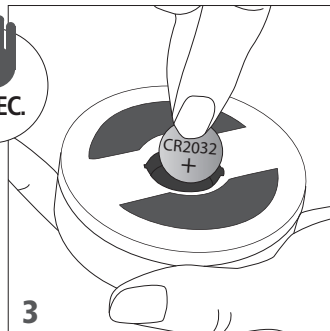

4. COUNT UP TIMER

5. NEW BATTERY CR2032

 brabantia

HOW TO USE | UTILISATION | GEBRAUCHSANWEISUNG
ISTRUZIONI D'USO | INSTRUCCIONES DE USO
COMO UTILIZAR | 如何使用
KAK ISPOL'ZOVAT' | GEBRUIKSAANWIJZING

1. START