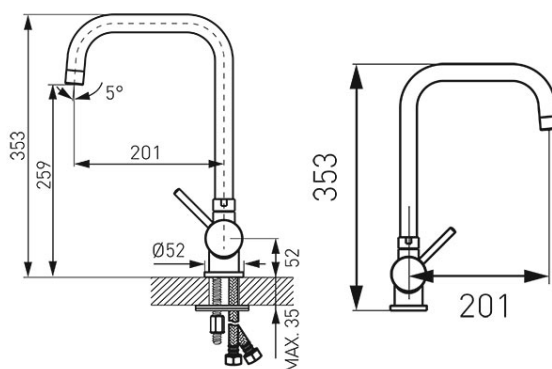

Код: BTD4FUW

Toledo - складной смеситель для мойки консольный

<https://ru.ferrocompany.com/product-6011-BTD4FUW.html>

Индивидуальная упаковка: **1**

- складной излив с замком - предлагаемая установка на мойку, расположенную под окном
- керамический регулятор
- монтаж на одно отверстие
- регулятор струи M22x1
- вращающийся излив
- гибкая подводка G3/8 - M10x1
- хром