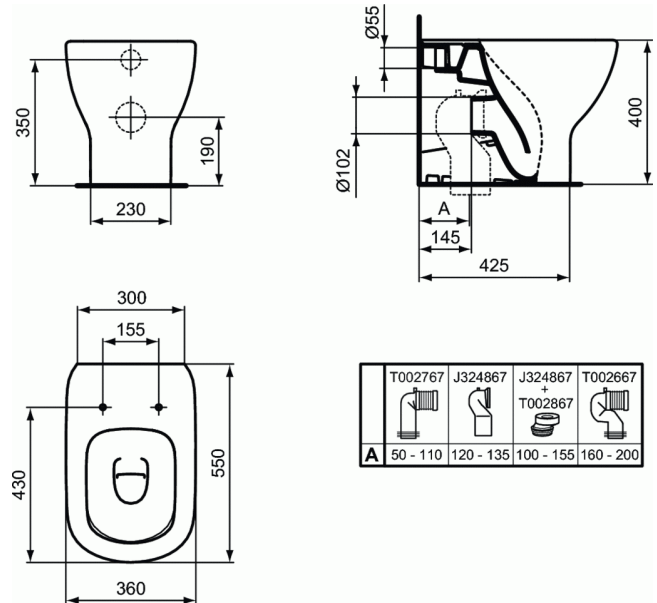

### TESI AquaBlade® Напольный пристенный унитаз соло

TESI AquaBlade® Напольный пристенный унитаз соло, горизонтальный выпуск (универсальный), глубокий смыв, сидение и крышка заказывается дополнительно, с крепежом