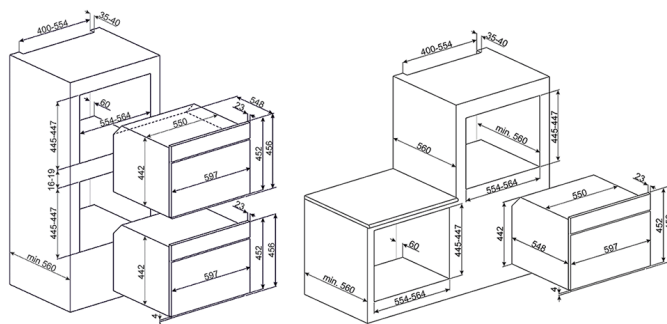

Компактная микроволновая печь, 60 см, высота 45 см, 4 функций, черное стекло.
 EAN13: 8017709254070

• ЭСТЕТИКА и УПРАВЛЕНИЕ • Черное стекло • LCD-дисплей большой • Поворотные переключатели с подсветкой • ФУНКЦИИ/ОПЦИИ/ТЕМПЕРАТУРА • 4 функций приготовления • Дополнительные функции: размораживание по времени, размораживание по весу, Eco Light • Заданные рецепты: 5 • Электронный программатор: таймер, отсрочка включения, автоматическое выключение • Функция быстрого нагрева • Акустический сигнал окончания приготовления • Режим SHOWROOM • Опция ECOlogic – ограничение мощности • Петли SoftClose • ВНУТРЕННЯЯ КАМЕРА • Полезный объем 40 л • 3 уровня приготовления • Металлические направляющие • Внутренняя камера эмаль Ever Clean • Внутреннее освещение – 1 галогенная лампа • БЕЗОПАСНОСТЬ • Тангенциальная система охлаждения • Блокировка управления от детей • Автоматическое отключение при открытой дверце • Защитное стекло от микроволн • АКСЕССУАРЫ В КОМПЛЕКТЕ • Тарелка Crisp Plate: 1 • Решетка: 1 • ТЕХНИЧЕСКИЕ ХАРАКТЕРИСТИКИ • Номинальная мощность: 3,3 кВт • Мощность гриля: 1,5 кВт • Мощность микроволн: 1000 Вт • Напряжение: 220-240 В • Частота тока: 50/60 Гц • Вилка для подключения к электрической сети в комплект не входит