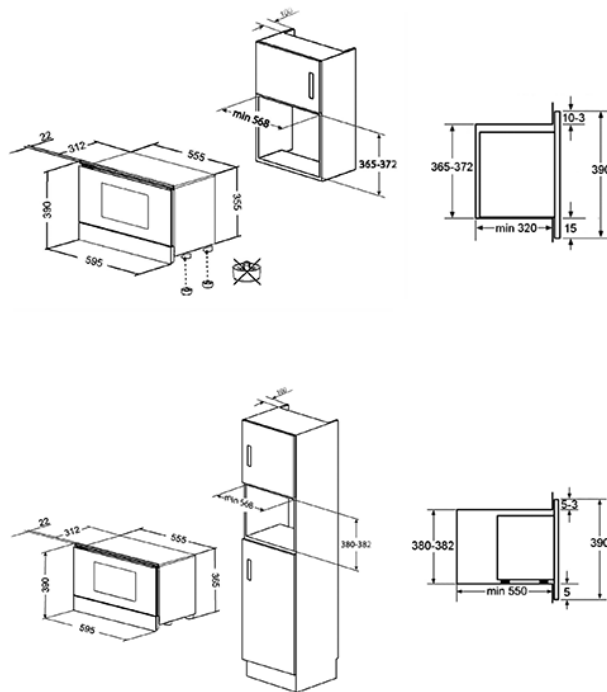

Встраиваемая микроволновая печь, 60 см, высота 38 см, 6 функций, черное стекло.
EAN13: 8017709250171

- ЭСТЕТИКА и УПРАВЛЕНИЕ: • Черное стекло • 2 LED-дисплея • Поворотные переключатели с эффектом нержавеющей стали • ФУНКЦИИ/ ОПЦИИ: • 6 функций • Функция быстрого старта • Дополнительные функции: размораживание по времени, весу. • Электронный программатор: таймер, отсрочка включения, автоматическое выключение • Акустический сигнал окончания приготовления • Режим Showroom • ВНУТРЕННЯЯ КАМЕРА: • Полезный объем 22 л • Внутренняя камера из нержавеющей стали • Откидной гриль • Внутреннее освещение – 1 лампа накаливания • Керамическое основание • БЕЗОПАСНОСТЬ: • Система охлаждения • Автоматическое отключение при открытой дверце • Блокировка управления (защита от детей) • АКСЕССУАРЫ В КОМПЛЕКТЕ: • Решетка: 1 • Форма для пиццы KITPLATE – заказывается отдельно • ТЕХНИЧЕСКИЕ ХАРАКТЕРИСТИКИ: • Номинальная мощность: 2,5 кВт • Мощность гриля: 1,2 кВт • Мощность микроволн: 850Вт • Напряжение: 220-230 Вт • Частота тока: 50Гц • Вилка для подключения к электрической сети в комплект не входит