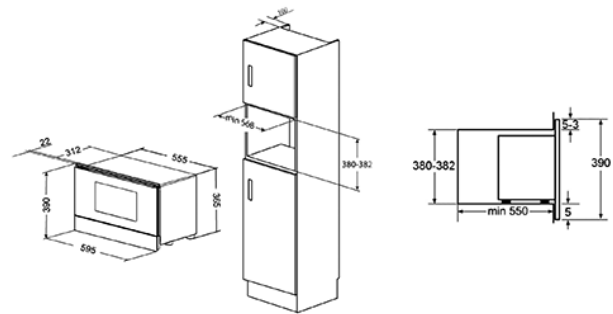

Встраиваемая микроволновая печь, 60 см, высота 38 см, 6 функций, белое стекло.  
EAN13: 8017709250157

- ЭСТЕТИКА и УПРАВЛЕНИЕ: • Белое стекло • 2 LED-дисплея • Поворотные переключатели с эффектом нержавеющей стали • ФУНКЦИИ/ ОПЦИИ: • 6 функций • Функция быстрого старта • Дополнительные функции: размораживание по времени, весу. • Электронный программатор: таймер, отсрочка включения, автоматическое выключение • Акустический сигнал окончания приготовления • Режим Showroom • ВНУТРЕННЯЯ КАМЕРА: • Полезный объем 22 л • Внутренняя камера из нержавеющей стали • Откидной гриль • Внутреннее освещение – 1 лампа накаливания • Керамическое основание • БЕЗОПАСНОСТЬ: • Система охлаждения • Автоматическое отключение при открытой дверце • Блокировка управления (защита от детей) • АКСЕССУАРЫ В КОМПЛЕКТЕ: • Решетка: 1 • Форма для пиццы KITPLATE – заказывается отдельно • ТЕХНИЧЕСКИЕ ХАРАКТЕРИСТИКИ: • Номинальная мощность: 2,5 кВт • Мощность гриля: 1,2 кВт • Мощность микроволн: 850Вт • Напряжение: 220-230 Вт • Частота тока: 50Гц • Вилка для подключения к электрической сети в комплект не входит

## специальные принадлежности

- KITPLATE - Форма для пиццы