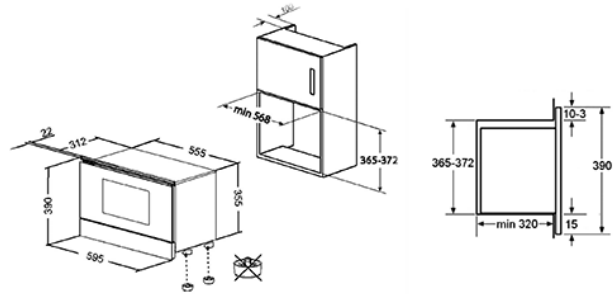

Встраиваемая микроволновая печь, 60 см, высота 38 см, 6 функций, белое стекло.  
EAN13: 8017709250157

- ЭСТЕТИКА и УПРАВЛЕНИЕ: • Белое стекло • 2 LED-дисплея • Поворотные переключатели с эффектом нержавеющей стали • ФУНКЦИИ/ ОПЦИИ: • 6 функций • Функция быстрого старта • Дополнительные функции: размораживание по времени, весу. • Электронный программатор: таймер, отсрочка включения, автоматическое выключение • Акустический сигнал окончания приготовления • Режим Showroom • ВНУТРЕННЯЯ КАМЕРА: • Полезный объем 22 л • Внутренняя камера из нержавеющей стали • Откидной гриль • Внутреннее освещение – 1 лампа накаливания • Керамическое основание • БЕЗОПАСНОСТЬ: • Система охлаждения • Автоматическое отключение при открытой дверце • Блокировка управления (защита от детей) • АКСЕССУАРЫ В КОМПЛЕКТЕ: • Решетка: 1 • Форма для пиццы KITPLATE – заказывается отдельно • ТЕХНИЧЕСКИЕ ХАРАКТЕРИСТИКИ: • Номинальная мощность: 2,5 кВт • Мощность гриля: 1,2 кВт • Мощность микроволн: 850Вт • Напряжение: 220-230 Вт • Частота тока: 50Гц • Вилка для подключения к электрической сети в комплект не входит