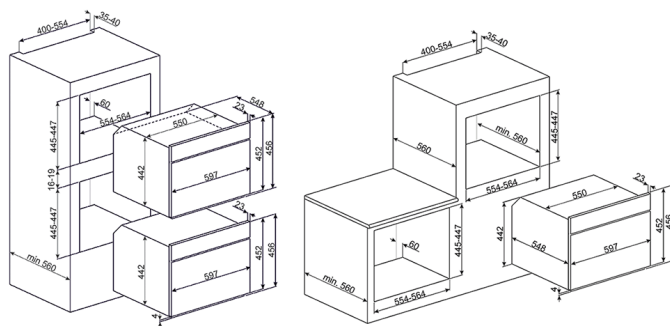

Компактная микроволновая печь, 60 см, высота 45 см, 4 функций, серебристое стекло Stopsol.
 EAN13: 8017709254063

• ЭСТЕТИКА и УПРАВЛЕНИЕ • Серебристое стекло Stopsol • LCD-дисплей большой • Поворотные переключатели с подсветкой • ФУНКЦИИ/ ОПЦИИ/ ТЕМПЕРАТУРА • 4 функций приготовления • Дополнительные функции: размораживание по времени, размораживание по весу, Eco Light • Заданные рецепты: 5 • Электронный программатор: таймер, отсрочка включения, автоматическое выключение • Функция быстрого нагрева • Акустический сигнал окончания приготовления • Режим SHOWROOM • Опция ECOlogic – ограничение мощности • Петли SoftClose • ВНУТРЕННЯЯ КАМЕРА • Полезный объем 40 л • 3 уровня приготовления • Металлические направляющие • Внутренняя камера эмаль Ever Clean • Внутреннее освещение – 1 галогенная лампа • БЕЗОПАСНОСТЬ • Тангенциальная система охлаждения • Блокировка управления от детей • Автоматическое отключение при открытой дверце • Защитное стекло от микроволн • АКСЕССУАРЫ В КОМПЛЕКТЕ • Тарелка Crisp Plate: 1 • Решетка: 1 • ТЕХНИЧЕСКИЕ ХАРАКТЕРИСТИКИ • Номинальная мощность: 3,3 кВт • Мощность гриля: 1,5 кВт • Мощность микроволн: 1000 Вт • Напряжение: 220-240 В • Частота тока: 50/60 Гц • Вилка для подключения к электрической сети в комплект не входит