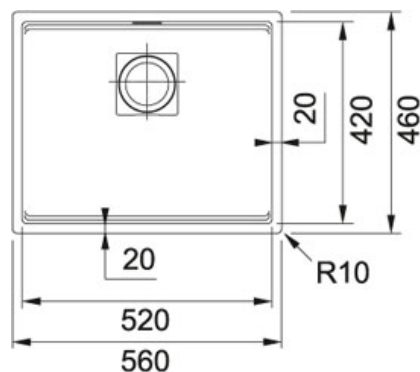

Fragranite Белый | 125.0512.506

МОДЕЛЬНЫЙ РЯД : Мойки | ВИД ПОКРЫТИЯ : **Fragranite Белый** | СЕРИЯ : **Kubus 2** | МОДЕЛЬ : **KNG 110-52** | ТИП МОНТАЖА : **Под столешницу**

Новая серия моек из материала **Fragranite® Kubus 2** имеет повышенную функциональность за счет большого количества аксессуаров и их использования на нескольких уровнях. Деревянная доска и миска из нержавеющей стали размещаются на краях мойки, при этом мобильный коврик Franke Rollmat можно разместить уровнем ниже, на специальной ступеньке на стенке чаши.

- уникальный стандарт гигиены - **антибактериальная защита Sanitized®**
- скрытый перелив с логотипом Franke
- слив скрыт под прямоугольной декоративной накладкой из нержавеющей стали с логотипом Franke
- специальный выступ на стенке чаши для размещения **мобильного коврика Rollmat**
- вентиль-автомат с запатентованная **кнопкой Easy Click** в отделке нержавеющей сталь
- установка мойки под столешницу удобно при ежедневном уходе и поддержании чистоты в зоне мойки

Серия удостоена награды **Reddot Design Award в 2019 году** за дизайн и функциональность. Представлена в 13 цветовых решениях, включая эксклюзивные цвета SuperMetallic: медный золотой, лунный серый, серебристый, серая медь.

TECHNICAL DATA

Ширина шкафа	600,00 mm
Диаметр выпуска	3 1/2", вентиль-автомат Push-knob
Длина	560,00 mm
Ширина	460,00 mm
Длина чаши	520,00 mm
Ширина чаши	420,00 mm
Глубина чаши	200,00 mm
Шаблон выреза	Нет
Расположение чаши	Нет
Длина выреза	520,00 mm
Ширина выреза	420,00 mm
Угловой радиус	R 10 мм

ОСОБЕННОСТИ

- Установка под столешницу
- Активная антибактериальная защита