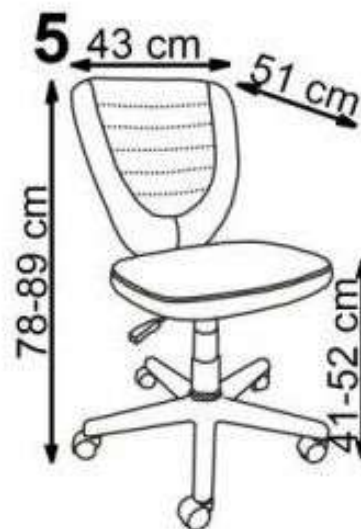

TOBY

A		1
B		1
C		1
D		1
E		5
F		1
G		1
H		4
I		2
J		2

max. 80 kg

v.1

HALMAR Sp. z o.o.

ul. Centralnego Okręgu Przemysłowego 2, 37-450 Stalowa Wola, POLSKA / POLAND
tel. +48 15 843 28 10, fax: +48 15 842 19 57, e-mail: office@halmar.com.pl