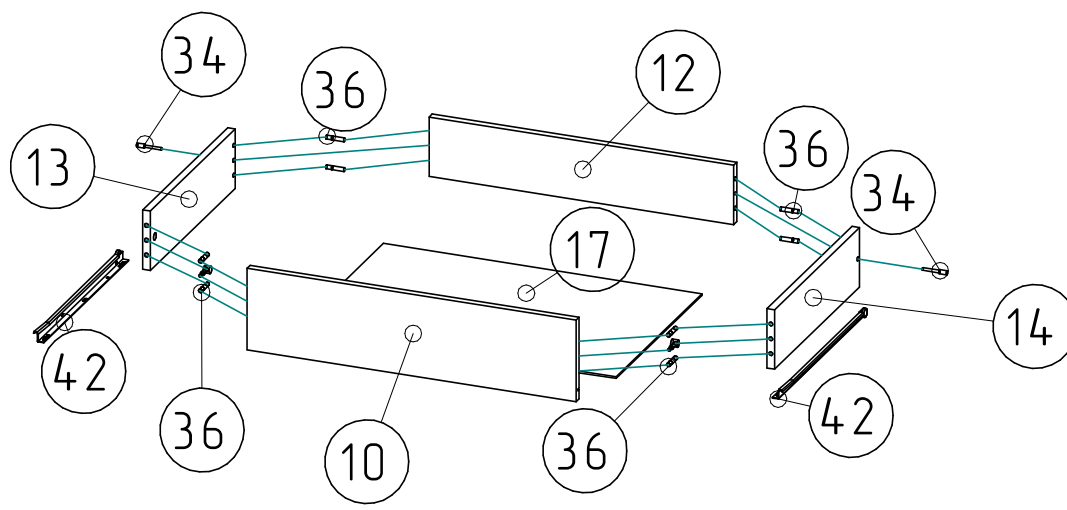

Вид слева

столпор вставить в паз направляющей до ее установки

ХДФ закрепить при помощи звезд

Установка дверей производится при помощи двух сборщиков
 Установить заднюю дверь, затем переднюю

Поз.	Вид	Наименование	1760	2030	2330	Кол.
21		Направляющая верхняя _KR-02, серебро	1724	2000	2300	1
22		Направляющая нижняя _KR-05, серебро	1724	2000	2300	1
23		Штанга выдвигающая				1
24		Профиль ПВХ Соединитель H-образный 4 мм.	1188	1374	1574	3
25			519	609	709	1
32		Эксцентр D=15 мм.				22
33		Шток эксцентрика L=24.5				22
34		Шуруп конфирмат 7,0x50				18
35		Саморез универсальный 3,5x16				28
36		Шкант деревянный				40
37		Эксцентр. стяжка быстрого монтажа 20 мм.				20
38		Заглушки				27
39		Гвоздь 1,4 * 25				84
40		KR 14 Стопор металлический				3
41		Подпятник с гвоздем				8
42		Роликовая направляющая, L=300				2

Ширина шкафа
Номер детали

Спецификация на панели

Поз.	Наименование	Кол-во	Шкаф 1760		Шкаф 2030		Шкаф 2330	
			Длина	Ширина	Длина	Ширина	Длина	Ширина
1	Боковина	1	2184/2384	448	2184/2384	448	2184/2384	448
2	Боковина	1	2184	448	2184/2384	448	2184/2384	448
3	Стойка	1	2090/2290	362	2090/2290	362	2090/2290	362
4	Крышка	1	1761	450	2037	450	2337	450
5	Полк	1	1725	446	2001	446	2301	446
6	Полка	2	1189	353	1375	353	1575	353
7	Полка	3	520	353	610	353	710	353
8	Царга	1	1189	200	1375	200	1575	200
9	Цоколь	2	1725	78	2001	78	2301	78
10	Фасад	2	176	604	176	604	176	604
12	Задняя стенка ящика	2	462	128	552	128	652	128
13	Боковина ящика	2	300	128	300	128	300	128
14	Боковина ящика	2	300	128	300	128	300	128
15	Задняя ст.	2	1753	426/466	2029	426/466	2329	426/466
16	Задняя ст.	3	1753	420/460	2029	420/460	2329	420/460
17	Дно ящика	2	492	305	582	305	682	305
18	Стойка	1	350	353	350	353	350	353
19	Стойка	1	350	353	350	353	350	353