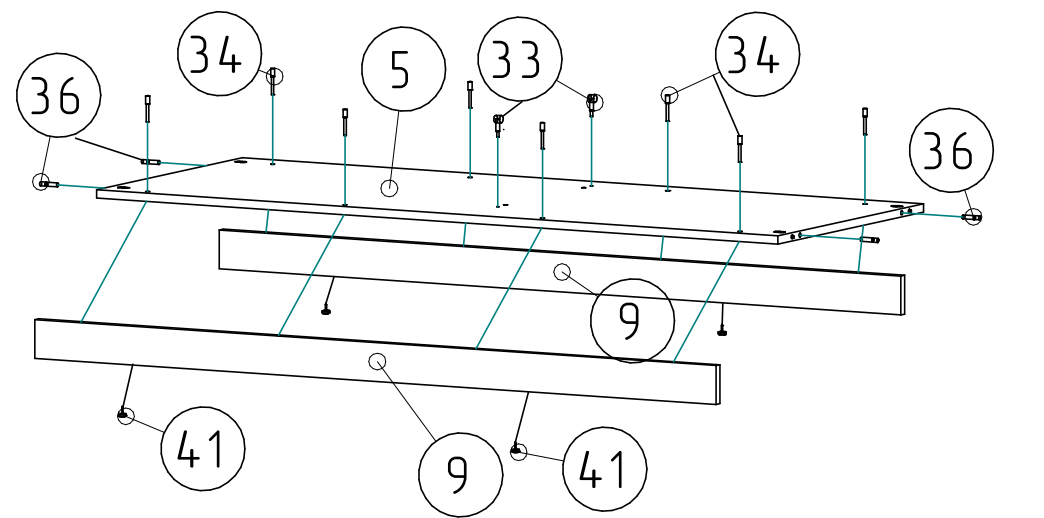

Вид слева

столпор вставить в паз направляющей до ее установки

ХДФ закрепить при помощи звезд

Установка дверей производится при помощи двух сборщиков
 Установить заднюю дверь, затем переднюю

Поз.	Вид	Наименование	1760	2030	2330	Кол.
21		Направляющая верхняя _KR-02, серебро	1724	2000	2300	1
22		Направляющая нижняя _KR-05, серебро	1724	2000	2300	1
23		Штанга выдвигающая				1
24		Профиль ПВХ Соединитель H-образный 4 мм.	1188	1374	1574	3
25			519	609	709	1
32		Эксцентр D=15 мм.				22
33		Шток эксцентрика L=24.5				22
34		Шуруп конфирмат 7,0x50				18
35		Саморез универсальный 3,5x16				28
36		Шкант деревянный				40
37		Эксцентр. стяжка быстрого монтажа 20 мм.				20
38		Заглушки				27
39		Гвоздь 1,4 * 25				84
40		KR 14 Стопор металлический				3
41		Подпятник с гвоздем				8
42		Роликовая направляющая, L=300				2

Ширина шкафа
Номер детали

Спецификация на панели

Поз.	Наименование	Кол-во	Шкаф 1760		Шкаф 2030		Шкаф 2330	
			Длина	Ширина	Длина	Ширина	Длина	Ширина
1	Боковина	1	2184/2384	448	2184/2384	448	2184/2384	448
2	Боковина	1	2184	448	2184/2384	448	2184/2384	448
3	Стойка	1	2090/2290	362	2090/2290	362	2090/2290	362
4	Крышка	1	1761	450	2037	450	2337	450
5	Полк	1	1725	446	2001	446	2301	446
6	Полка	2	1189	353	1375	353	1575	353
7	Полка	3	520	353	610	353	710	353
8	Царга	1	1189	200	1375	200	1575	200
9	Цоколь	2	1725	78	2001	78	2301	78
10	Фасад	2	176	604	176	604	176	604
12	Задняя стенка ящика	2	462	128	552	128	652	128
13	Боковина ящика	2	300	128	300	128	300	128
14	Боковина ящика	2	300	128	300	128	300	128
15	Задняя ст.	2	1753	426/466	2029	426/466	2329	426/466
16	Задняя ст.	3	1753	420/460	2029	420/460	2329	420/460
17	Дно ящика	2	492	305	582	305	682	305
18	Стойка	1	350	353	350	353	350	353
19	Стойка	1	350	353	350	353	350	353