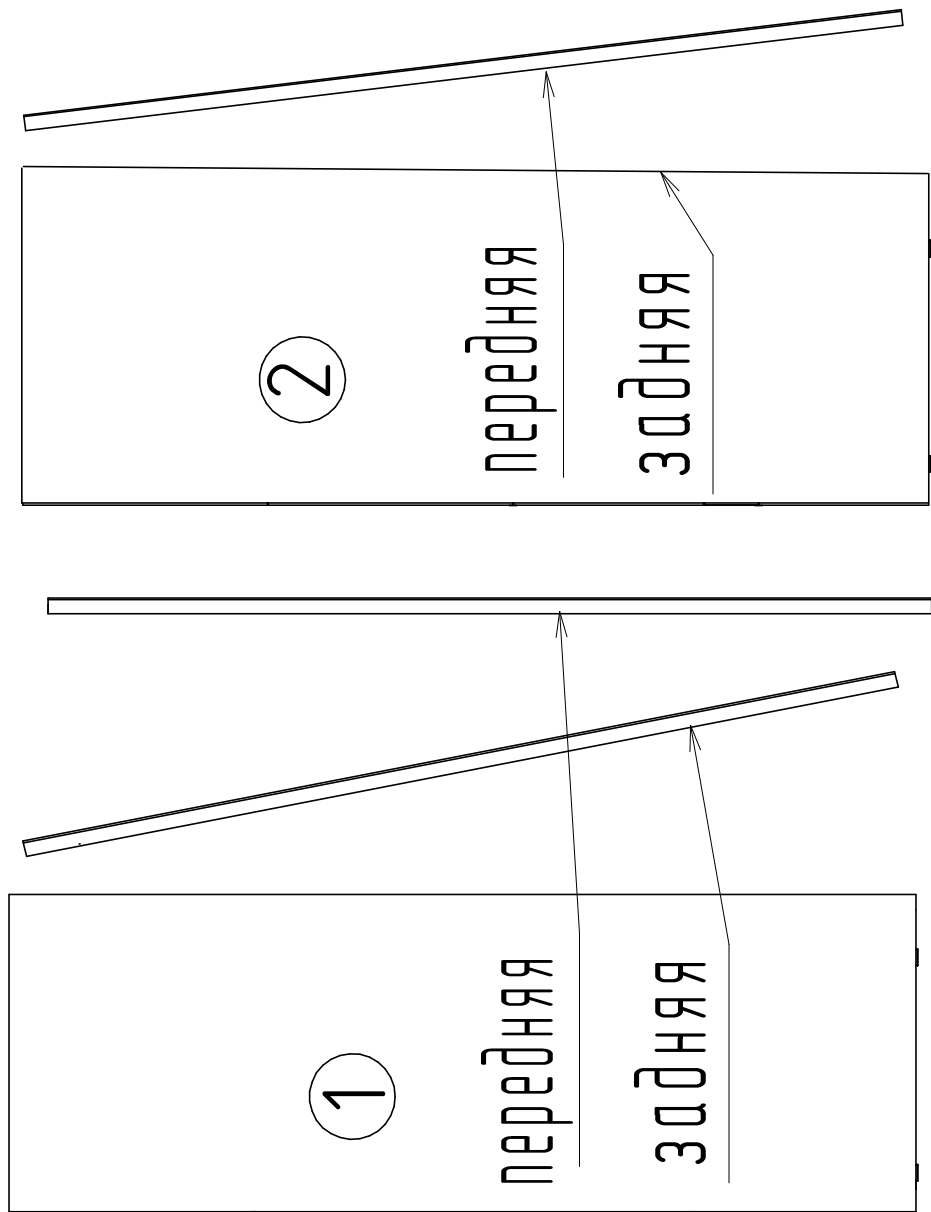

Вид слева

столпор вставить в паз направляющей до ее установки

ХДФ закрепить при помощи звезд

Установка дверей производится при помощи двух сборщиков
 Установить заднюю дверь, затем переднюю

Поз.	Вид	Наименование	1760	2030	2330	Кол.
21		Направляющая верхняя _KR-02, серебро	1724	2000	2300	1
22		Направляющая нижняя _KR-05, серебро	1724	2000	2300	1
23		Штанга выдвигающая				1
24		Профиль ПВХ Соединитель H-образный 4 мм.	1188	1374	1574	3
25			519	609	709	1
32		Эксцентр D=15 мм.				22
33		Шток эксцентрика L=24.5				22
34		Шуруп конфирмат 7,0x50				18
35		Саморез универсальный 3,5x16				28
36		Шкант деревянный				40
37		Эксцентр. стяжка быстрого монтажа 20 мм.				20
38		Заглушки				27
39		Гвоздь 1,4 * 25				84
40		KR 14 Стопор металлический				3
41		Подпятник с гвоздем				8
42		Роликовая направляющая, L=300				2

Ширина шкафа
Номер детали

Спецификация на панели

Поз.	Наименование	Кол-во	Шкаф 1760		Шкаф 2030		Шкаф 2330	
			Длина	Ширина	Длина	Ширина	Длина	Ширина
1	Боковина	1	2184/2384	448	2184/2384	448	2184/2384	448
2	Боковина	1	2184	448	2184/2384	448	2184/2384	448
3	Стойка	1	2090/2290	362	2090/2290	362	2090/2290	362
4	Крышка	1	1761	450	2037	450	2337	450
5	Полк	1	1725	446	2001	446	2301	446
6	Полка	2	1189	353	1375	353	1575	353
7	Полка	3	520	353	610	353	710	353
8	Царга	1	1189	200	1375	200	1575	200
9	Цоколь	2	1725	78	2001	78	2301	78
10	Фасад	2	176	604	176	604	176	604
12	Задняя стенка ящика	2	462	128	552	128	652	128
13	Боковина ящика	2	300	128	300	128	300	128
14	Боковина ящика	2	300	128	300	128	300	128
15	Задняя ст.	2	1753	426/466	2029	426/466	2329	426/466
16	Задняя ст.	3	1753	420/460	2029	420/460	2329	420/460
17	Дно ящика	2	492	305	582	305	682	305
18	Стойка	1	350	353	350	353	350	353
19	Стойка	1	350	353	350	353	350	353