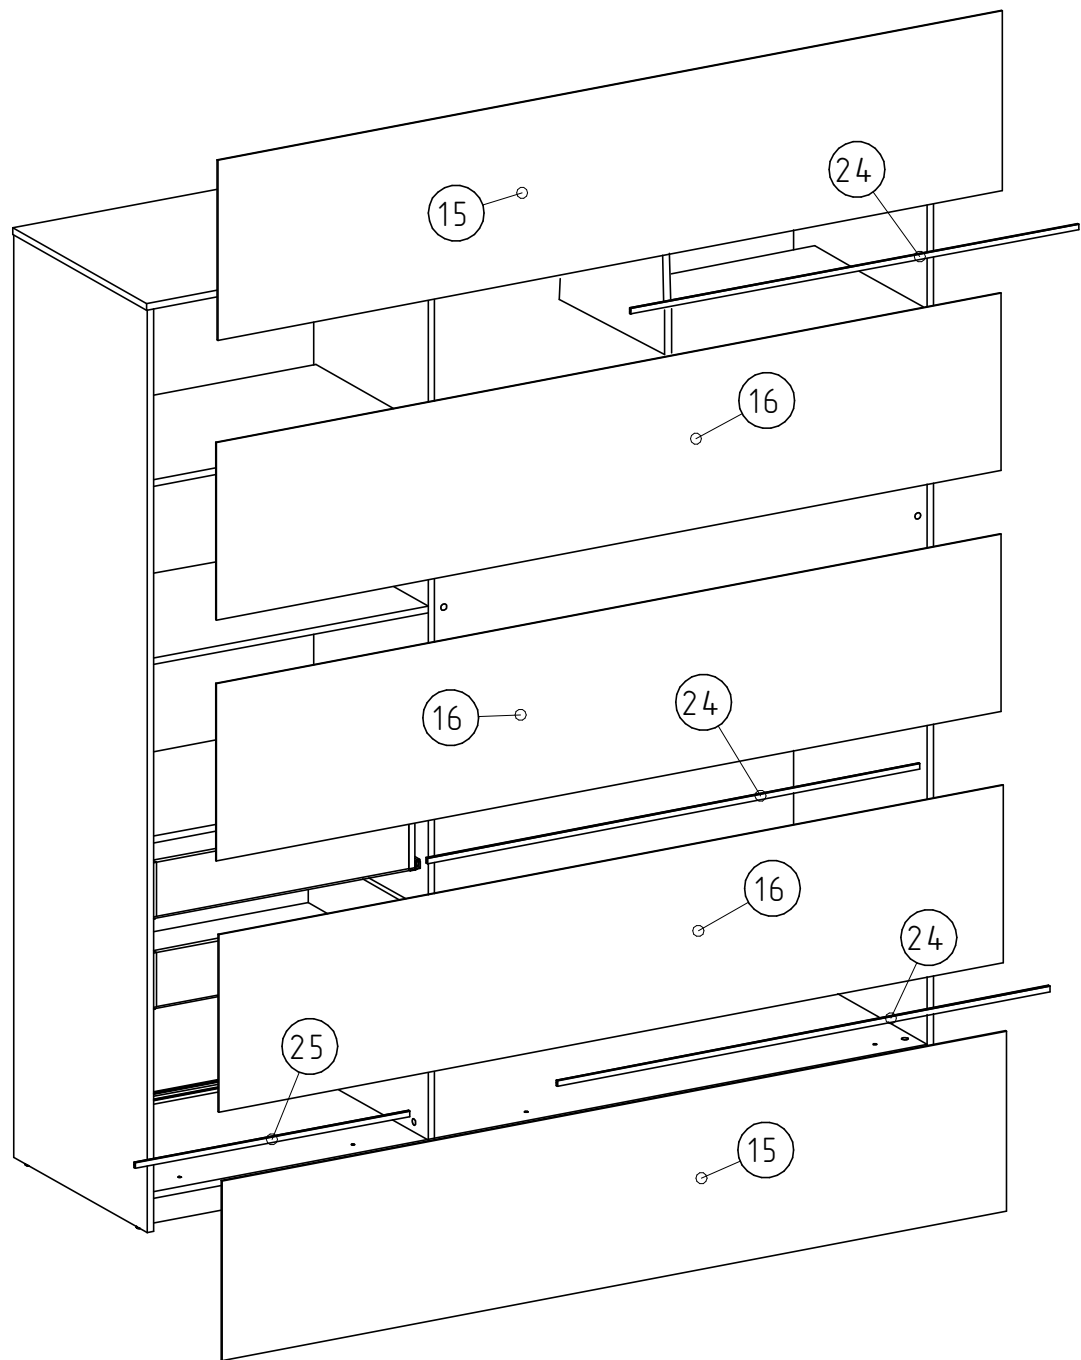

Вид слева

столпор вставить в паз направляющей до ее установки

ХДФ закрепить при помощи звезд

Установка дверей производится при помощи двух сборщиков
 Установить заднюю дверь, затем переднюю

Поз.	Вид	Наименование	1760	2030	2330	Кол.
21		Направляющая верхняя _KR-02, серебро	1724	2000	2300	1
22		Направляющая нижняя _KR-05, серебро	1724	2000	2300	1
23		Штанга выдвигающая				1
24		Профиль ПВХ Соединитель H-образный 4 мм.	1188	1374	1574	3
25			519	609	709	1
32		Эксцентр D=15 мм.				22
33		Шток эксцентрика L=24.5				22
34		Шуруп конфирмат 7,0x50				18
35		Саморез универсальный 3,5x16				28
36		Шкант деревянный				40
37		Эксцентр. стяжка быстрого монтажа 20 мм.				20
38		Заглушки				27
39		Гвоздь 1,4 * 25				84
40		KR 14 Стопор металлический				3
41		Подпятник с гвоздем				8
42		Роликовая направляющая, L=300				2

Ширина шкафа
Номер детали

Спецификация на панели

Поз.	Наименование	Кол-во	Шкаф 1760		Шкаф 2030		Шкаф 2330	
			Длина	Ширина	Длина	Ширина	Длина	Ширина
1	Боковина	1	2184/2384	448	2184/2384	448	2184/2384	448
2	Боковина	1	2184	448	2184/2384	448	2184/2384	448
3	Стойка	1	2090/2290	362	2090/2290	362	2090/2290	362
4	Крышка	1	1761	450	2037	450	2337	450
5	Полк	1	1725	446	2001	446	2301	446
6	Полка	2	1189	353	1375	353	1575	353
7	Полка	3	520	353	610	353	710	353
8	Царга	1	1189	200	1375	200	1575	200
9	Цоколь	2	1725	78	2001	78	2301	78
10	Фасад	2	176	604	176	604	176	604
12	Задняя стенка ящика	2	462	128	552	128	652	128
13	Боковина ящика	2	300	128	300	128	300	128
14	Боковина ящика	2	300	128	300	128	300	128
15	Задняя ст.	2	1753	426/466	2029	426/466	2329	426/466
16	Задняя ст.	3	1753	420/460	2029	420/460	2329	420/460
17	Дно ящика	2	492	305	582	305	682	305
18	Стойка	1	350	353	350	353	350	353
19	Стойка	1	350	353	350	353	350	353