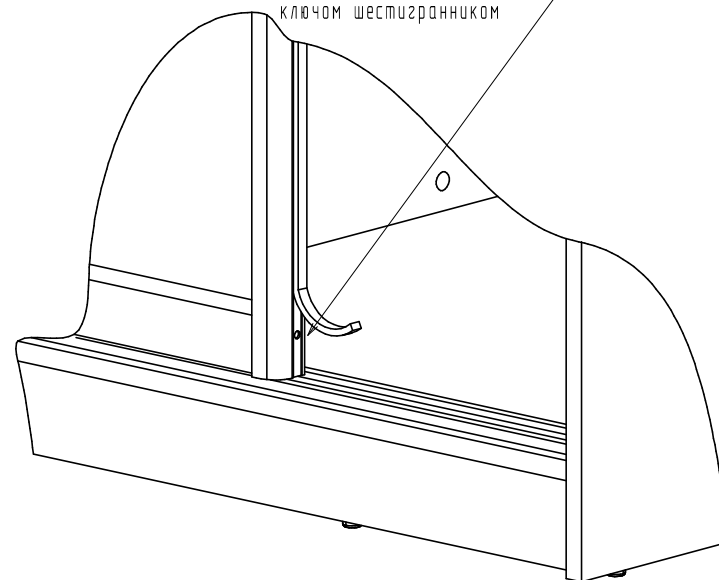

Поз.	Наименование	Кол-во	Шкаф 1760		Шкаф 2030		Шкаф 2330	
			Длина	Ширина	Длина	Ширина	Длина	Ширина
1	Боковина	1	2184/2384	448	2184/2384	448	2184/2384	448
2	Боковина	1	2184	448	2184/2384	448	2184/2384	448
3	Стойка	1	2090/2290	362	2090/2290	362	2090/2290	362
4	Крышка	1	1761	450	2037	450	2337	450
5	Полк	1	1725	446	2001	446	2301	446
6	Полка	2	1189	353	1375	353	1575	353
7	Полка	3	520	353	610	353	710	353
8	Царга	1	1189	200	1375	200	1575	200
9	Цоколь	2	1725	78	2001	78	2301	78
10	Фасад	2	176	604	176	604	176	604
12	Задняя стенка ящика	2	462	128	552	128	652	128
13	Боковина ящика	2	300	128	300	128	300	128
14	Боковина ящика	2	300	128	300	128	300	128
15	Задняя ст.	2	1753	426/466	2029	426/466	2329	426/466
16	Задняя ст.	3	1753	420/460	2029	420/460	2329	420/460
17	Дно ящика	2	492	305	582	305	682	305
18	Стойка	1	350	353	350	353	350	353
19	Стойка	1	350	353	350	353	350	353

Регулировка высоты двери
ключом шестигранником