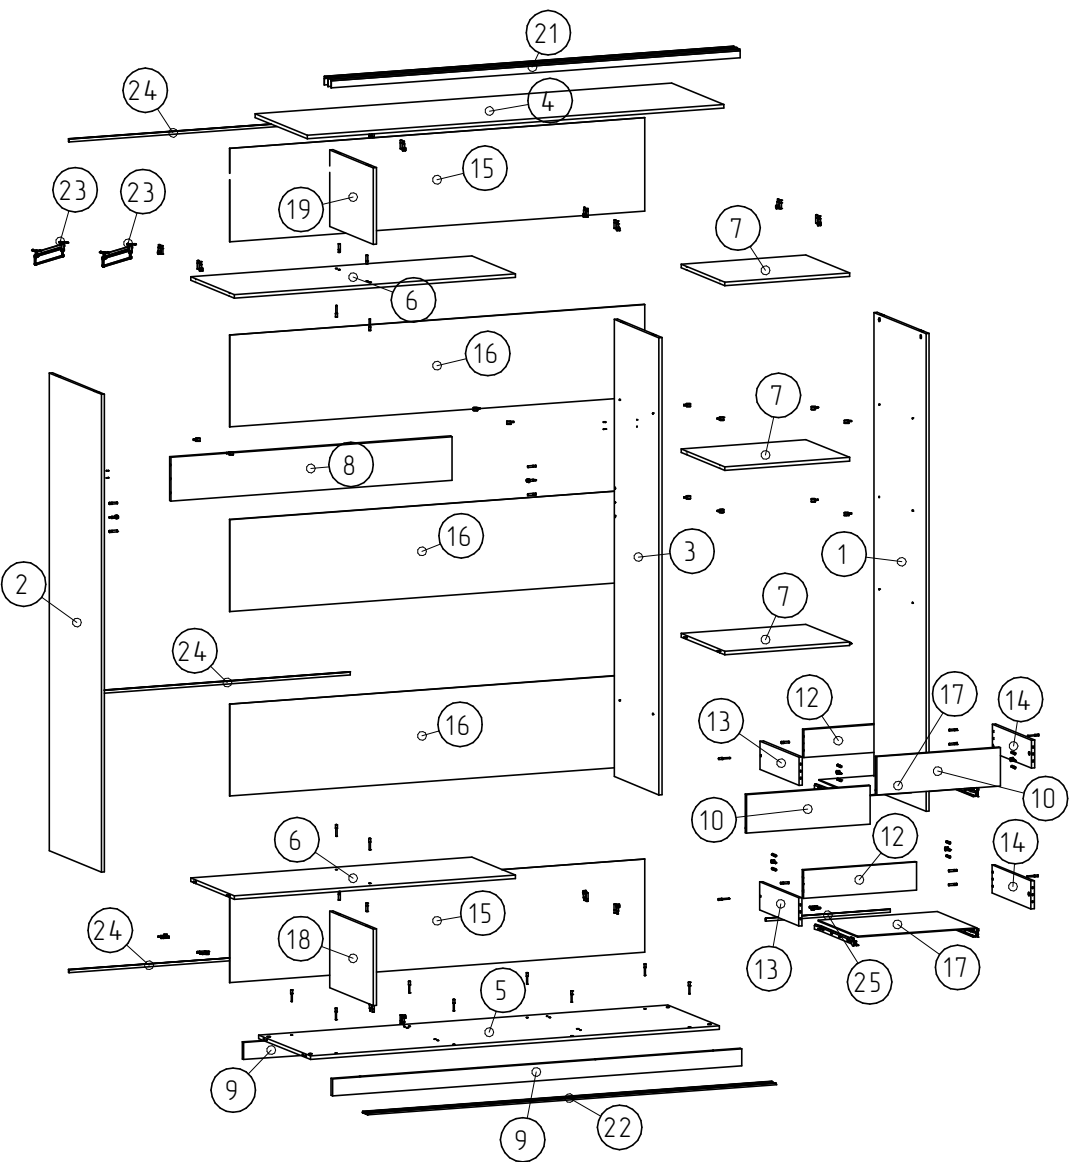

Вид слева

столпор вставить в паз направляющей до ее установки

ХДФ закрепить при помощи звезд

Установка дверей производится при помощи двух сборщиков
 Установить заднюю дверь, затем переднюю

Поз.	Вид	Наименование	1760	2030	2330	Кол.
21		Направляющая верхняя _KR-02, серебро	1724	2000	2300	1
22		Направляющая нижняя _KR-05, серебро	1724	2000	2300	1
23		Штанга выдвигающая				1
24		Профиль ПВХ Соединитель H-образный 4 мм.	1188	1374	1574	3
25			519	609	709	1
32		Эксцентр D=15 мм.				22
33		Шток эксцентрика L=24.5				22
34		Шуруп конфирмат 7,0x50				18
35		Саморез универсальный 3,5x16				28
36		Шкант деревянный				40
37		Эксцентр. стяжка быстрого монтажа 20 мм.				20
38		Заглушки				27
39		Гвоздь 1,4 * 25				84
40		KR 14 Стопор металлический				3
41		Подпятник с гвоздем				8
42		Роликовая направляющая, L=300				2

Ширина шкафа
Номер детали

Спецификация на панели

Поз.	Наименование	Кол-во	Шкаф 1760		Шкаф 2030		Шкаф 2330	
			Длина	Ширина	Длина	Ширина	Длина	Ширина
1	Боковина	1	2184/2384	448	2184/2384	448	2184/2384	448
2	Боковина	1	2184	448	2184/2384	448	2184/2384	448
3	Стойка	1	2090/2290	362	2090/2290	362	2090/2290	362
4	Крышка	1	1761	450	2037	450	2337	450
5	Полк	1	1725	446	2001	446	2301	446
6	Полка	2	1189	353	1375	353	1575	353
7	Полка	3	520	353	610	353	710	353
8	Царга	1	1189	200	1375	200	1575	200
9	Цоколь	2	1725	78	2001	78	2301	78
10	Фасад	2	176	604	176	604	176	604
12	Задняя стенка ящика	2	462	128	552	128	652	128
13	Боковина ящика	2	300	128	300	128	300	128
14	Боковина ящика	2	300	128	300	128	300	128
15	Задняя ст.	2	1753	426/466	2029	426/466	2329	426/466
16	Задняя ст.	3	1753	420/460	2029	420/460	2329	420/460
17	Дно ящика	2	492	305	582	305	682	305
18	Стойка	1	350	353	350	353	350	353
19	Стойка	1	350	353	350	353	350	353