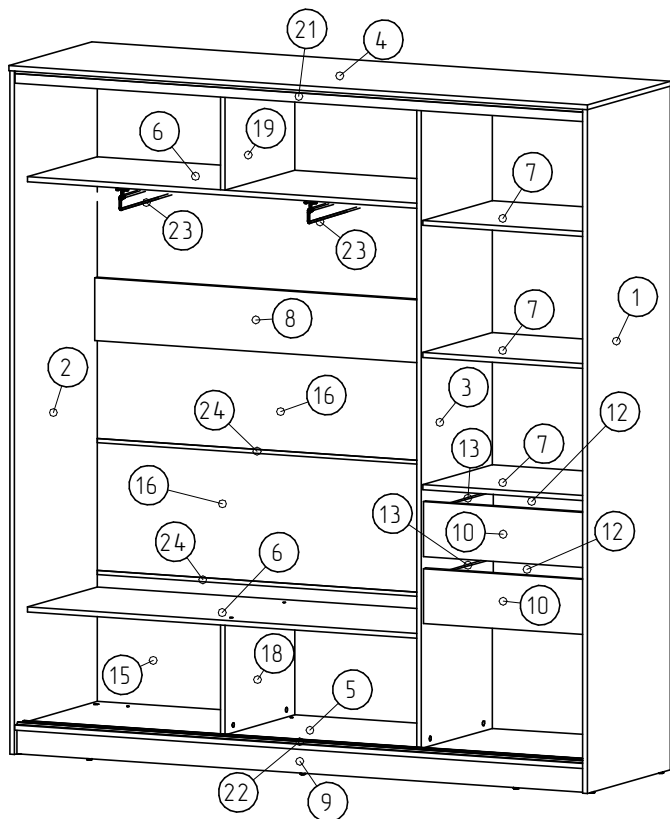

Вид слева

столпор вставить в паз направляющей до ее установки

ХДФ закрепить при помощи звезд

Установка дверей производится при помощи двух сборщиков
 Установить заднюю дверь, затем переднюю

Поз.	Вид	Наименование	1760	2030	2330	Кол.
21		Направляющая верхняя _KR-02, серебро	1724	2000	2300	1
22		Направляющая нижняя _KR-05, серебро	1724	2000	2300	1
23		Штанга выдвигающая				1
24		Профиль ПВХ Соединитель H-образный 4 мм.	1188	1374	1574	3
25			519	609	709	1
32		Эксцентр D=15 мм.				22
33		Шток эксцентрика L=24.5				22
34		Шуруп конфирмат 7,0x50				18
35		Саморез универсальный 3,5x16				28
36		Шкант деревянный				40
37		Эксцентр. стяжка быстрого монтажа 20 мм.				20
38		Заглушки				27
39		Гвоздь 1,4 * 25				84
40		KR 14 Стопор металлический				3
41		Подпятник с гвоздем				8
42		Роликовая направляющая, L=300				2

Ширина шкафа
Номер детали

Спецификация на панели

Поз.	Наименование	Кол-во	Шкаф 1760		Шкаф 2030		Шкаф 2330	
			Длина	Ширина	Длина	Ширина	Длина	Ширина
1	Боковина	1	2184/2384	448	2184/2384	448	2184/2384	448
2	Боковина	1	2184	448	2184/2384	448	2184/2384	448
3	Стойка	1	2090/2290	362	2090/2290	362	2090/2290	362
4	Крышка	1	1761	450	2037	450	2337	450
5	Полк	1	1725	446	2001	446	2301	446
6	Полка	2	1189	353	1375	353	1575	353
7	Полка	3	520	353	610	353	710	353
8	Царга	1	1189	200	1375	200	1575	200
9	Цоколь	2	1725	78	2001	78	2301	78
10	Фасад	2	176	604	176	604	176	604
12	Задняя стенка ящика	2	462	128	552	128	652	128
13	Боковина ящика	2	300	128	300	128	300	128
14	Боковина ящика	2	300	128	300	128	300	128
15	Задняя ст.	2	1753	426/466	2029	426/466	2329	426/466
16	Задняя ст.	3	1753	420/460	2029	420/460	2329	420/460
17	Дно ящика	2	492	305	582	305	682	305
18	Стойка	1	350	353	350	353	350	353
19	Стойка	1	350	353	350	353	350	353