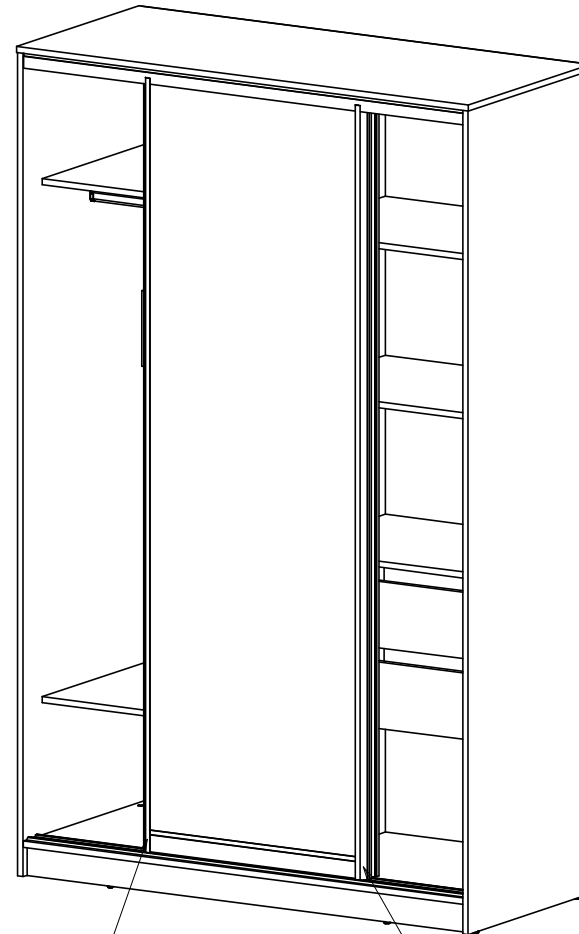

Вид слева

столпор вставить в паз направляющей до ее установки

ХДФ закрепить при помощи звезд

Установка дверей производится при помощи двух сборщиков
 Установить заднюю дверь, затем переднюю

Поз.	Вид	Наименование	1760	2030	2330	Кол.
21		Направляющая верхняя _KR-02, серебро	1724	2000	2300	1
22		Направляющая нижняя _KR-05, серебро	1724	2000	2300	1
23		Штанга выдвигающая				1
24		Профиль ПВХ Соединитель H-образный 4 мм.	1188	1374	1574	3
25			519	609	709	1
32		Эксцентр D=15 мм.				22
33		Шток эксцентрика L=24.5				22
34		Шуруп конфирмат 7,0x50				18
35		Саморез универсальный 3,5x16				28
36		Шкант деревянный				40
37		Эксцентр. стяжка быстрого монтажа 20 мм.				20
38		Заглушки				27
39		Гвоздь 1,4 * 25				84
40		KR 14 Стопор металлический				3
41		Подпятник с гвоздем				8
42		Роликовая направляющая, L=300				2

Ширина шкафа
Номер детали

Спецификация на панели

Поз.	Наименование	Кол-во	Шкаф 1760		Шкаф 2030		Шкаф 2330	
			Длина	Ширина	Длина	Ширина	Длина	Ширина
1	Боковина	1	2184/2384	448	2184/2384	448	2184/2384	448
2	Боковина	1	2184	448	2184/2384	448	2184/2384	448
3	Стойка	1	2090/2290	362	2090/2290	362	2090/2290	362
4	Крышка	1	1761	450	2037	450	2337	450
5	Полк	1	1725	446	2001	446	2301	446
6	Полка	2	1189	353	1375	353	1575	353
7	Полка	3	520	353	610	353	710	353
8	Царга	1	1189	200	1375	200	1575	200
9	Цоколь	2	1725	78	2001	78	2301	78
10	Фасад	2	176	604	176	604	176	604
12	Задняя стенка ящика	2	462	128	552	128	652	128
13	Боковина ящика	2	300	128	300	128	300	128
14	Боковина ящика	2	300	128	300	128	300	128
15	Задняя ст.	2	1753	426/466	2029	426/466	2329	426/466
16	Задняя ст.	3	1753	420/460	2029	420/460	2329	420/460
17	Дно ящика	2	492	305	582	305	682	305
18	Стойка	1	350	353	350	353	350	353
19	Стойка	1	350	353	350	353	350	353