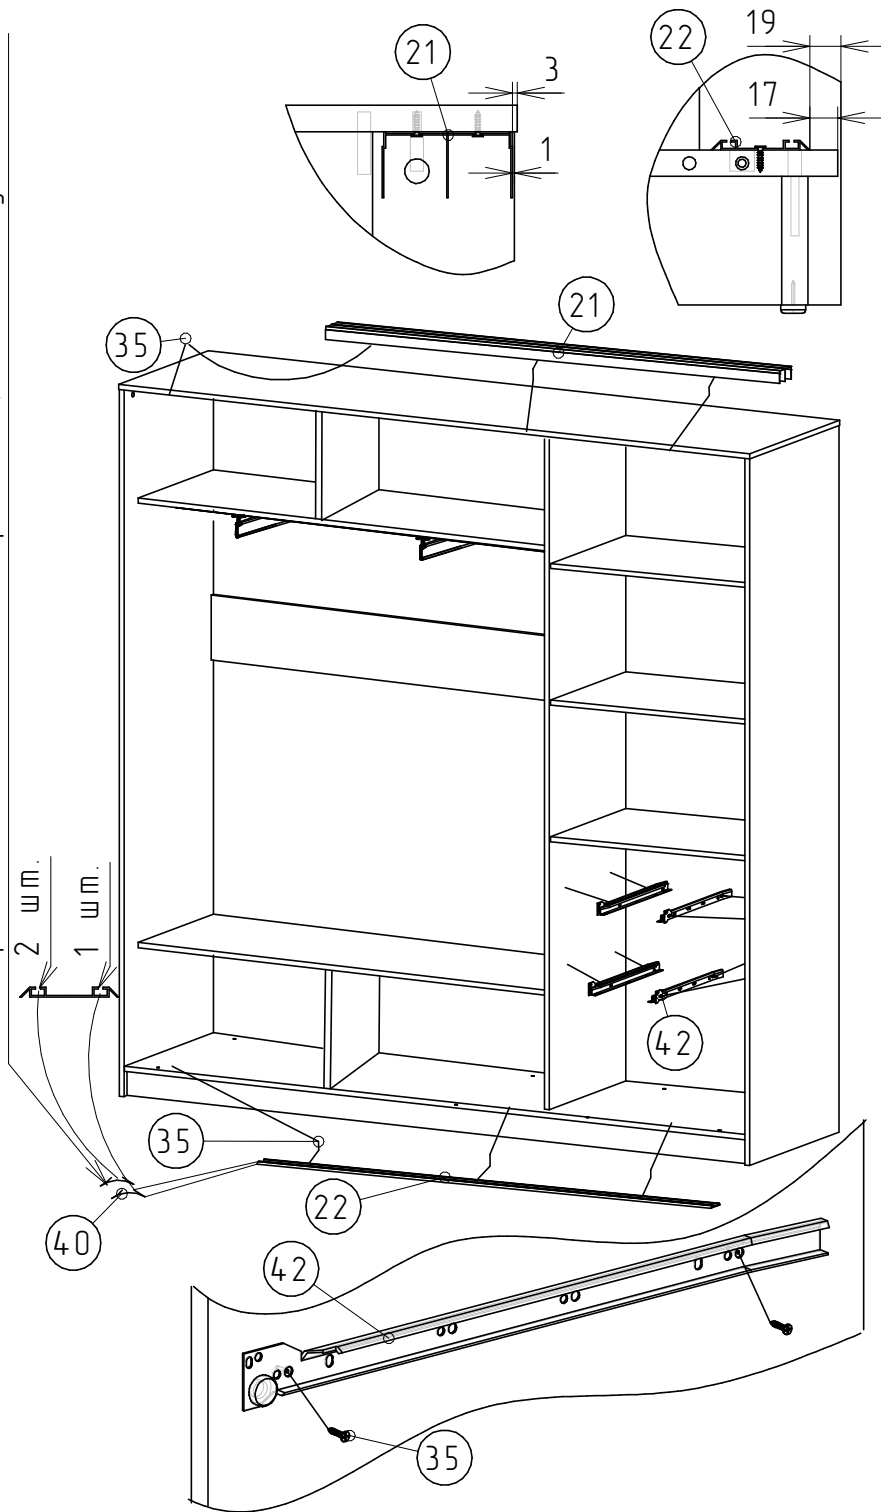

Вид слева

столпор вставить в паз направляющей до ее установки

ХДФ закрепить при помощи звезд

Установка дверей производится при помощи двух сборщиков
 Установить заднюю дверь, затем переднюю

Поз.	Вид	Наименование	1760	2030	2330	Кол.
21		Направляющая верхняя _KR-02, серебро	1724	2000	2300	1
22		Направляющая нижняя _KR-05, серебро	1724	2000	2300	1
23		Штанга выдвигающая				1
24		Профиль ПВХ Соединитель H-образный 4 мм.	1188	1374	1574	3
25			519	609	709	1
32		Эксцентр D=15 мм.				22
33		Шток эксцентрика L=24.5				22
34		Шуруп конфирмат 7,0x50				18
35		Саморез универсальный 3,5x16				28
36		Шкант деревянный				40
37		Эксцентр. стяжка быстрого монтажа 20 мм.				20
38		Заглушки				27
39		Гвоздь 1,4 * 25				84
40		KR 14 Стопор металлический				3
41		Подпятник с гвоздем				8
42		Роликовая направляющая, L=300				2

Ширина шкафа
Номер детали

Спецификация на панели

Поз.	Наименование	Кол-во	Шкаф 1760		Шкаф 2030		Шкаф 2330	
			Длина	Ширина	Длина	Ширина	Длина	Ширина
1	Боковина	1	2184/2384	448	2184/2384	448	2184/2384	448
2	Боковина	1	2184	448	2184/2384	448	2184/2384	448
3	Стойка	1	2090/2290	362	2090/2290	362	2090/2290	362
4	Крышка	1	1761	450	2037	450	2337	450
5	Полк	1	1725	446	2001	446	2301	446
6	Полка	2	1189	353	1375	353	1575	353
7	Полка	3	520	353	610	353	710	353
8	Царга	1	1189	200	1375	200	1575	200
9	Цоколь	2	1725	78	2001	78	2301	78
10	Фасад	2	176	604	176	604	176	604
12	Задняя стенка ящика	2	462	128	552	128	652	128
13	Боковина ящика	2	300	128	300	128	300	128
14	Боковина ящика	2	300	128	300	128	300	128
15	Задняя ст.	2	1753	426/466	2029	426/466	2329	426/466
16	Задняя ст.	3	1753	420/460	2029	420/460	2329	420/460
17	Дно ящика	2	492	305	582	305	682	305
18	Стойка	1	350	353	350	353	350	353
19	Стойка	1	350	353	350	353	350	353