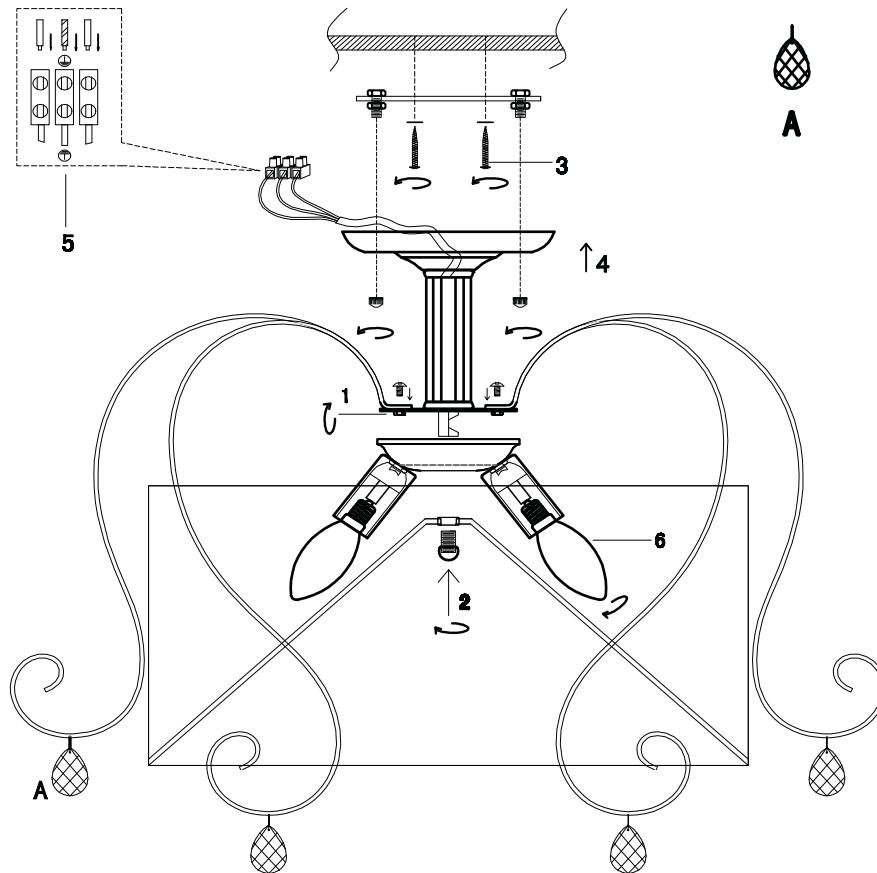

# INSTRUCTION

**MODEL: FR2020-CL-03-CH**  
CHANDELIER

**3 X E14 (40W)**

FREYA-LIGHT.COM