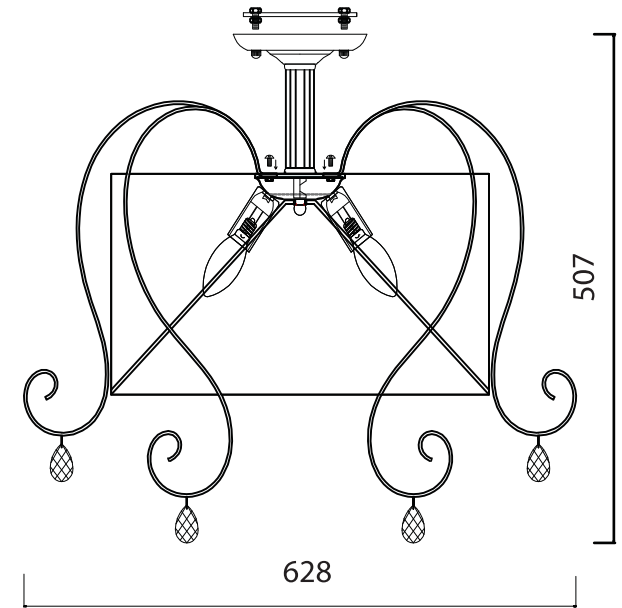

# INSTRUCTION

**MODEL: FR2020-CL-03-CH**  
CHANDELIER

**3 X E14 (40W)**

FREYA-LIGHT.COM