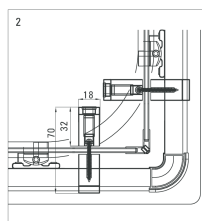

Funkia

Душевая кабина квадратная 90 см, стекло прозрачное

Предложение:

Код

KYC N41K

Технические данные:

боковой размер: 900 mm

высота: 1850 mm

- Заглушки к монтажным элементам
- Кабина двустворчатая, раздвижная
- безопасное закаленное стекло 5 мм
- специальная конструкция роликовых упоров

Model	Size	A (mm)	B (mm)	C (mm)	D (mm)
KYC042K/KYC442K/ KYC642K	800x800	785-795	338	410	755
KYC 041K/KYC 441K/ KYC 641K	900x900	885-895	388	510	855