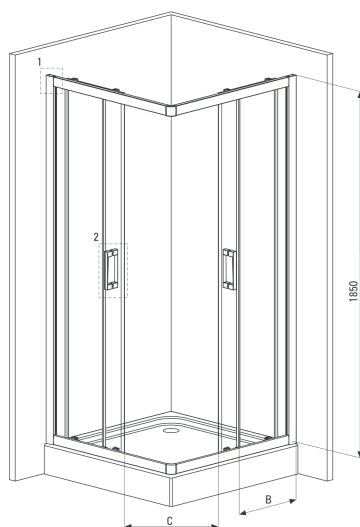

Funkia

Душевая кабина квадратная 90 см, стекло прозрачное

Предложение:

Код

KYC N41K

Технические данные:

боковой размер: 900 mm

высота: 1850 mm

- Заглушки к монтажным элементам
- Кабина двустворчатая, раздвижная
- безопасное закаленное стекло 5 мм
- специальная конструкция роликовых упоров

Model	Size	A (mm)	B (mm)	C (mm)	D (mm)
KYC042K/KYC442K/ KYC642K	800x800	785-795	338	410	755
KYC 041K/KYC 441K/ KYC 641K	900x900	885-895	388	510	855