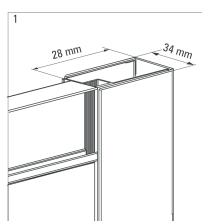

Funkia

Душевая кабина квадратная 90 см, стекло прозрачное

Предложение:

Код

KYC N41K

Технические данные:

боковой размер: 900 mm

высота: 1850 mm

- Заглушки к монтажным элементам
- Кабина двустворчатая, раздвижная
- безопасное закаленное стекло 5 мм
- специальная конструкция роликовых упоров

Model	Size	A (mm)	B (mm)	C (mm)	D (mm)
KYC042K/KYC442K/ KYC642K	800x800	785-795	338	410	755
KYC 041K/KYC 441K/ KYC 641K	900x900	885-895	388	510	855