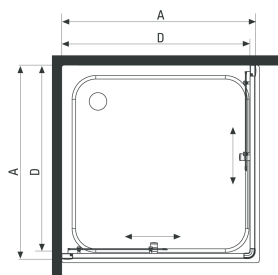

Funkia

Душевая кабина квадратная 90 см, стекло прозрачное

Предложение:

Код

KYC N41K

Технические данные:

боковой размер: 900 mm

высота: 1850 mm

- Заглушки к монтажным элементам
- Кабина двустворчатая, раздвижная
- безопасное закаленное стекло 5 мм
- специальная конструкция роликовых упоров

Model	Size	A (mm)	B (mm)	C (mm)	D (mm)
KYC042K/KYC442K/ KYC642K	800x800	785-795	338	410	755
KYC 041K/KYC 441K/ KYC 641K	900x900	885-895	388	510	855