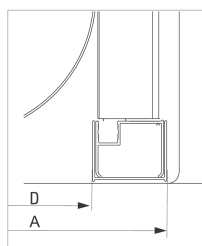

Funkia

Душевая кабина квадратная 90 см, стекло прозрачное

Предложение:

Код

KYC N41K

Технические данные:

боковой размер: 900 mm

высота: 1850 mm

- Заглушки к монтажным элементам
- Кабина двустворчатая, раздвижная
- безопасное закаленное стекло 5 мм
- специальная конструкция роликовых упоров

Model	Size	A (mm)	B (mm)	C (mm)	D (mm)
KYC042K/KYC442K/ KYC642K	800x800	785-795	338	410	755
KYC 041K/KYC 441K/ KYC 641K	900x900	885-895	388	510	855