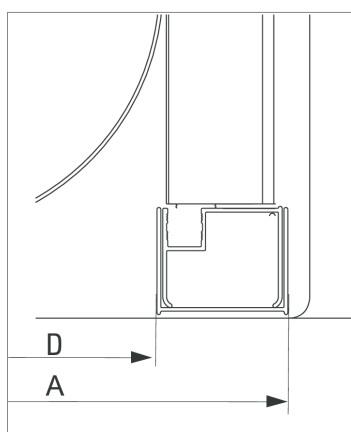

Kabina kwadratowa 90 cm, szkło transparentne

Rysunek techniczny:

Model	Size	A (mm)	B (mm)	C (mm)	D (mm)
KYC042K/KYC442K/ KYC642K	800x800	785-795	338	410	755
KYC 041K/KYC 441K/ KYC 641K	900x900	885-895	388	510	855