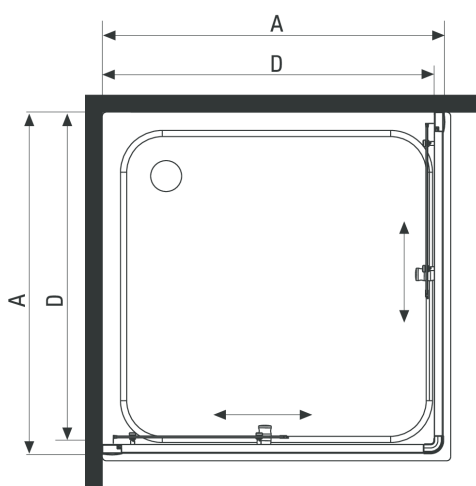

Kabina kwadratowa 90 cm, szkło transparentne

Rysunek techniczny:

Model	Size	A (mm)	B (mm)	C (mm)	D (mm)
KYC042K/KYC442K/ KYC642K	800x800	785-795	338	410	755
KYC 041K/KYC 441K/ KYC 641K	900x900	885-895	388	510	855