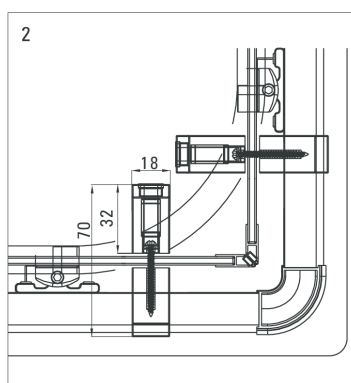

Kabina kwadratowa 90 cm, szkło transparentne

Rysunek techniczny:

Model	Size	A (mm)	B (mm)	C (mm)	D (mm)
KYC042K/KYC442K/ KYC642K	800x800	785-795	338	410	755
KYC 041K/KYC 441K/ KYC 641K	900x900	885-895	388	510	855