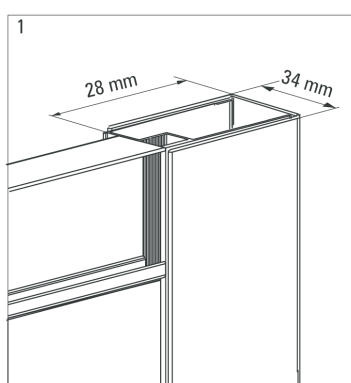

Kabina kwadratowa 90 cm, szkło transparentne

Rysunek techniczny:

Model	Size	A (mm)	B (mm)	C (mm)	D (mm)
KYC042K/KYC442K/ KYC642K	800x800	785-795	338	410	755
KYC 041K/KYC 441K/ KYC 641K	900x900	885-895	388	510	855