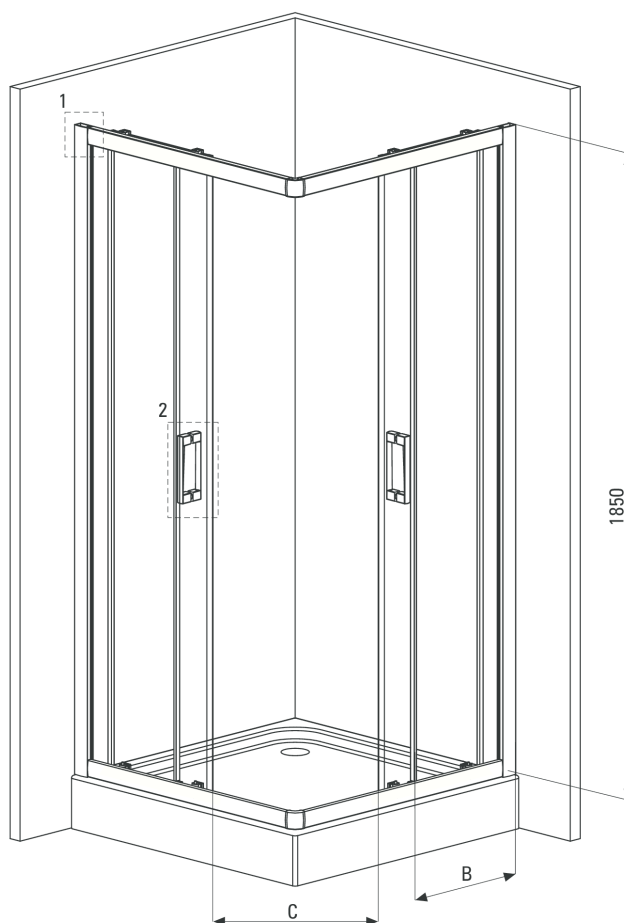

Kabina kwadratowa 90 cm, szkło transparentne

Rysunek techniczny:

Model	Size	A (mm)	B (mm)	C (mm)	D (mm)
KYC042K/KYC442K/ KYC642K	800x800	785-795	338	410	755
KYC 041K/KYC 441K/ KYC 641K	900x900	885-895	388	510	855