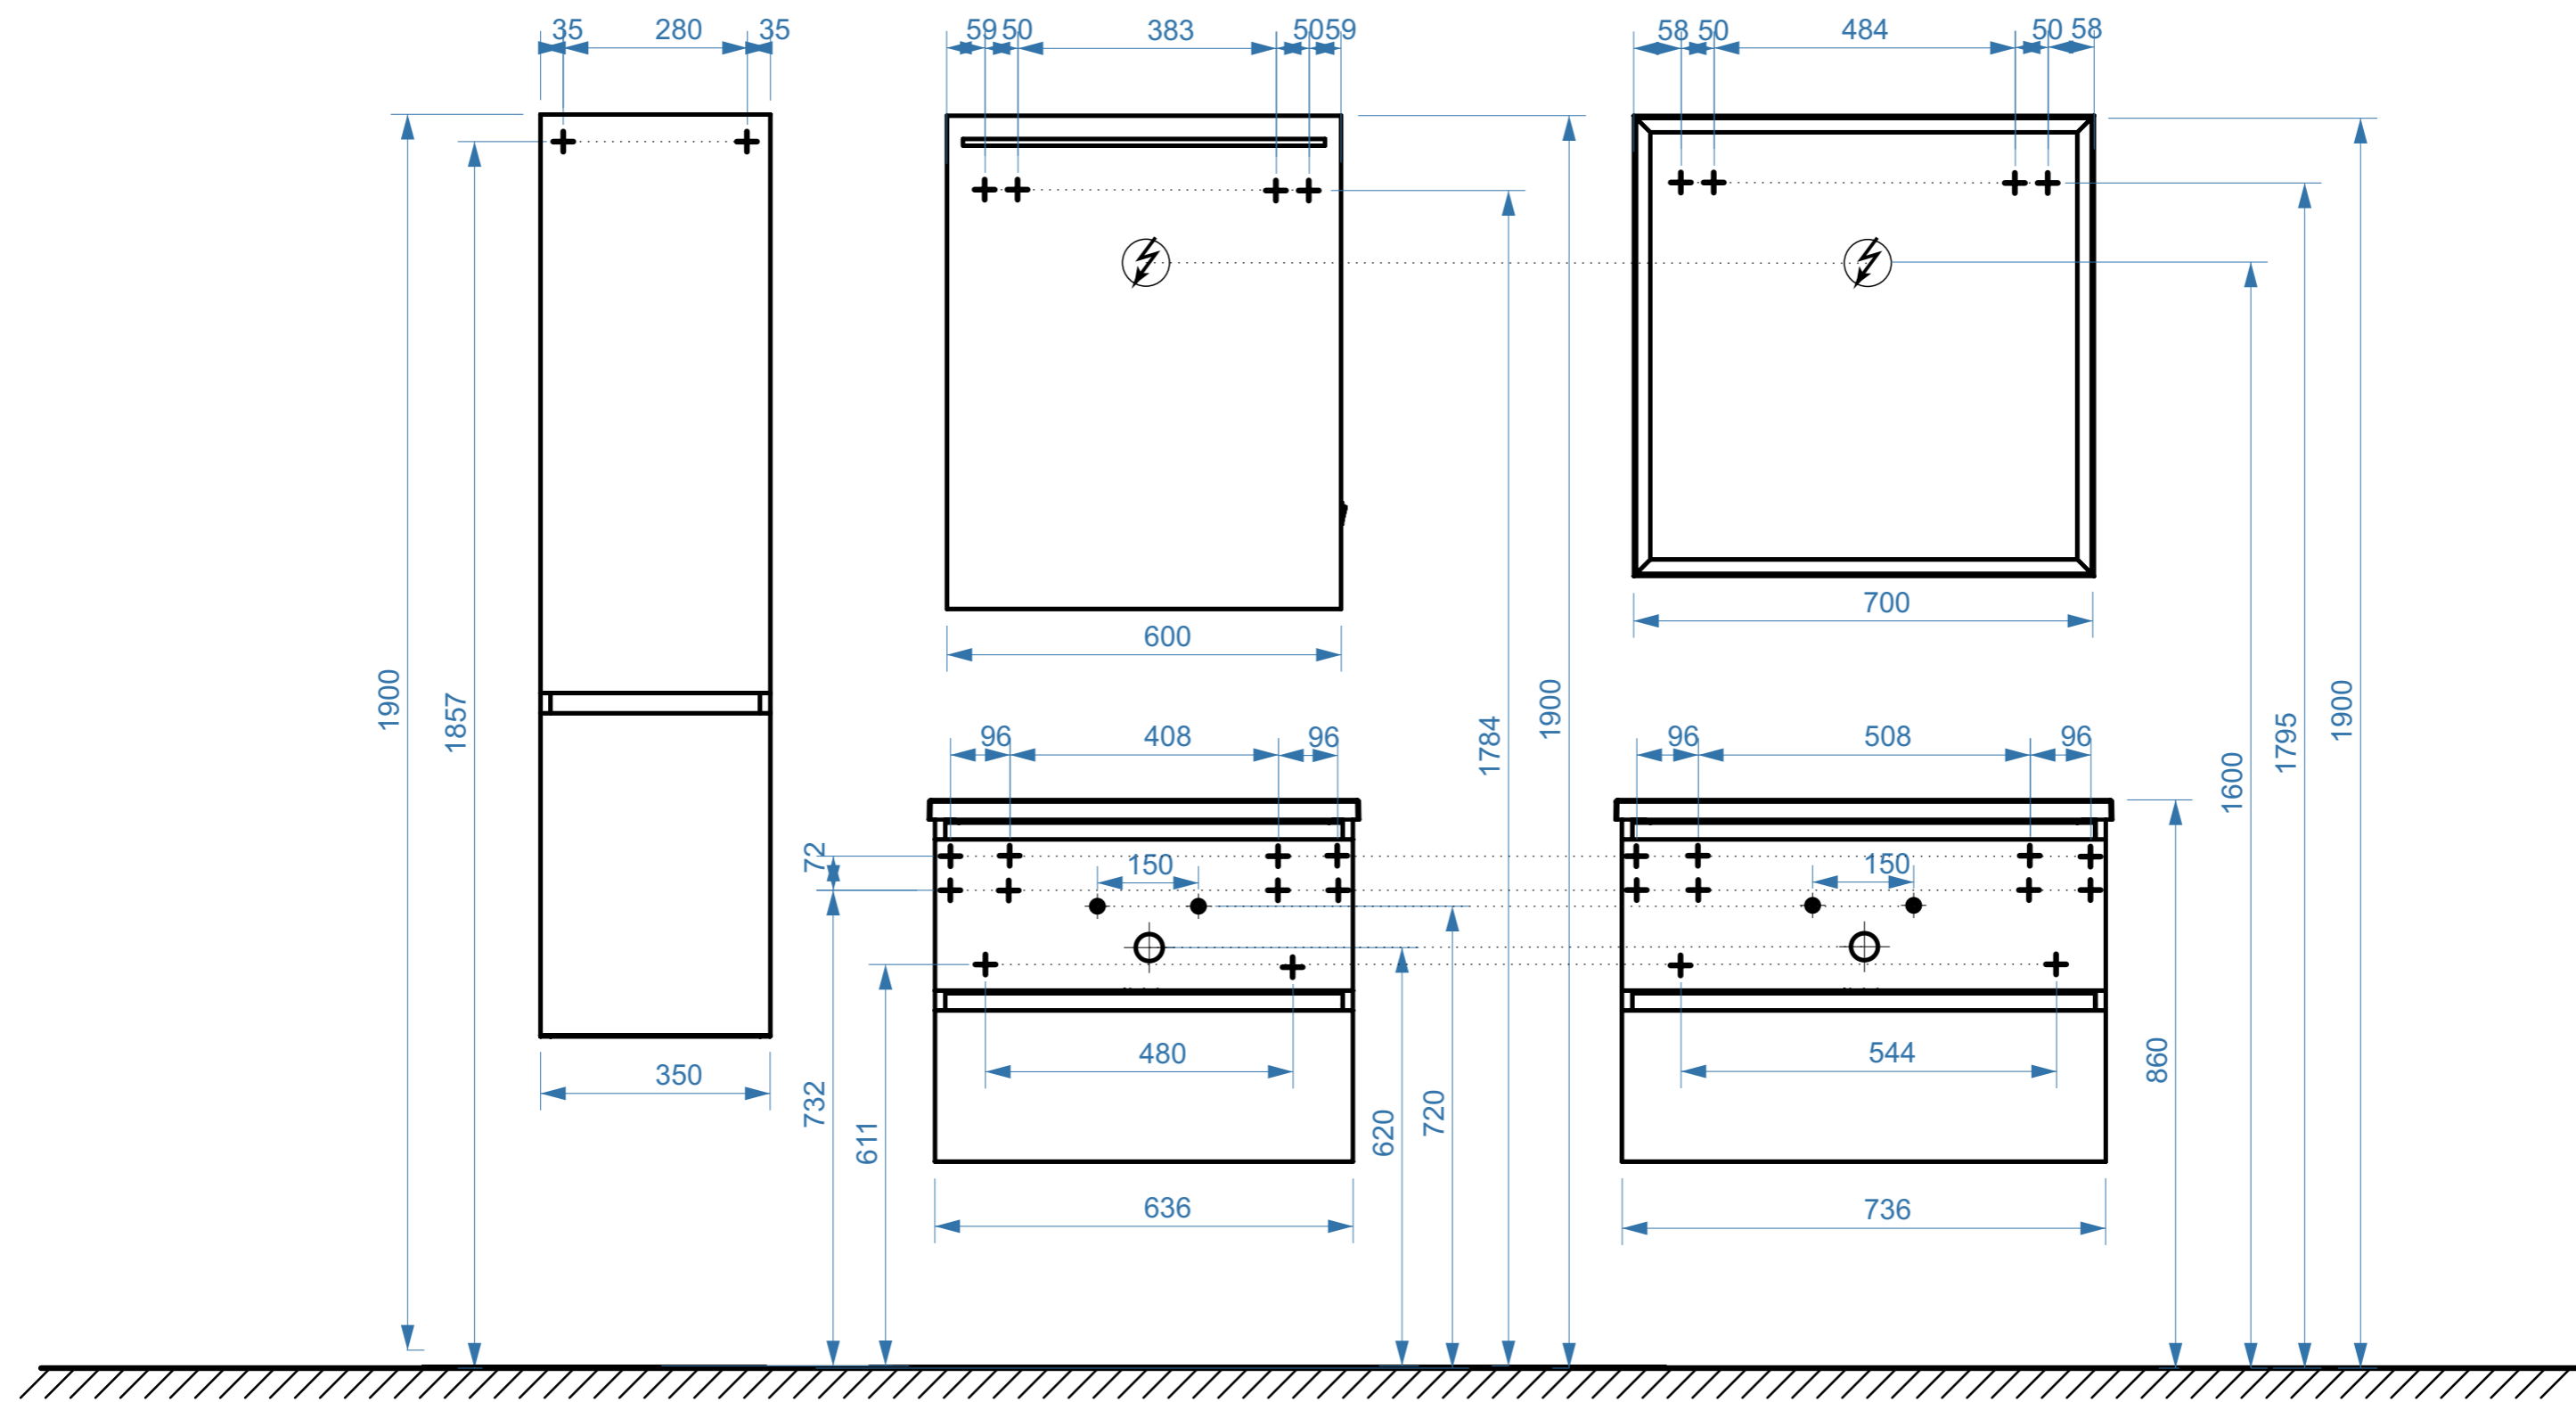

ФАВОРИТ 650

ФАВОРИТ 750

- вывод труб водоснабжения
- ⊙ вывод труб канализации
- ⊕ крепление навесов
- ⚡ подключение электрического провода

ФАВОРИТ 850

ФАВОРИТ 850-02

КОЛЛЕКЦИЯ
«ФАВОРИТ»
СХЕМА МОНТАЖА

- вывод труб водоснабжения
- ⊕ вывод труб канализации
- + крепление навесов
- ⚡ подключение электрического провода

ФАВОРИТ 1000

ФАВОРИТ 1200

коллекция
«ФАВОРИТ»
схема монтажа

1600
1795
1900

- вывод труб водоснабжения
- ⊕ вывод труб канализации
- ⊕ крепление навесов
- ⚡ подключение электрического провода