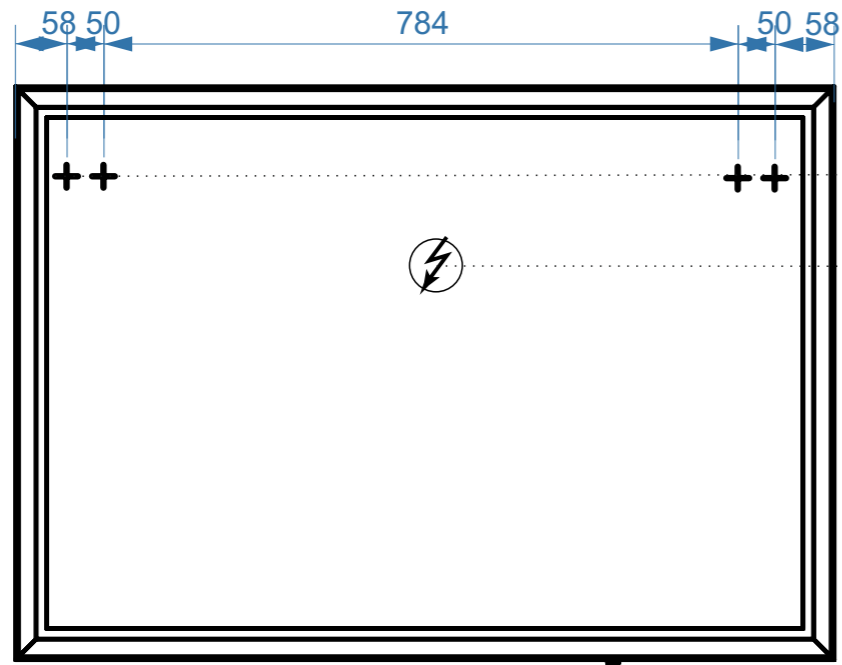

ФАВОРИТ 650

ФАВОРИТ 750

- вывод труб водоснабжения
- ⊙ вывод труб канализации
- ⊕ крепление навесов
- ⚡ подключение электрического провода

ФАВОРИТ 850

ФАВОРИТ 850-02

КОЛЛЕКЦИЯ
«ФАВОРИТ»
СХЕМА МОНТАЖА

- вывод труб водоснабжения
- ⊕ вывод труб канализации
- + крепление навесов
- ⚡ подключение электрического провода

ФАВОРИТ 1000

ФАВОРИТ 1200

коллекция
«ФАВОРИТ»
схема монтажа

1600
1795
1900

- вывод труб водоснабжения
- ⊕ вывод труб канализации
- ⊕ крепление навесов
- ⚡ подключение электрического провода