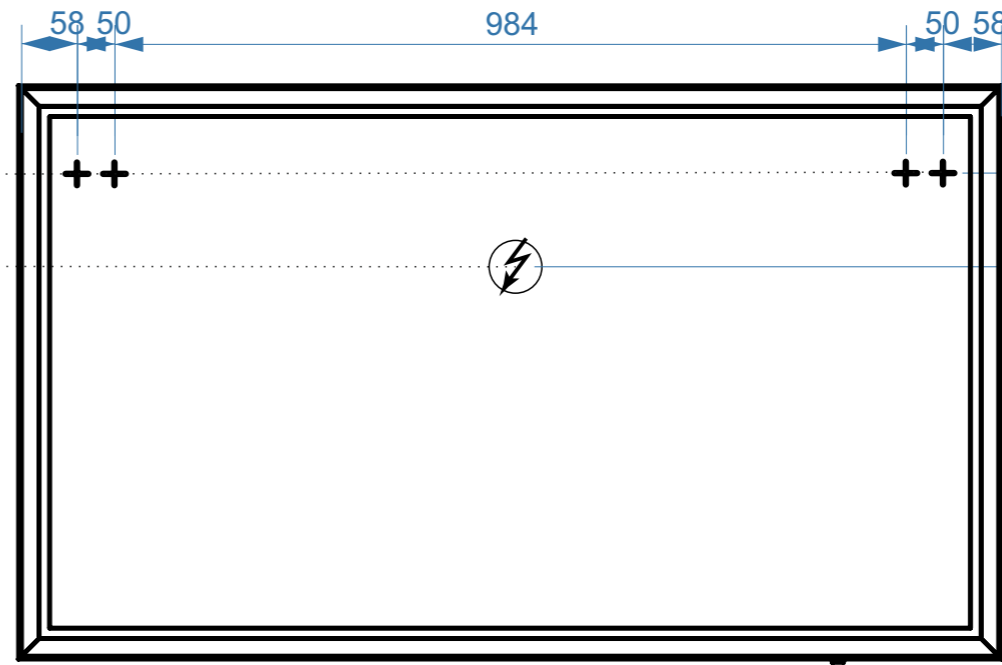

ФАВОРИТ 650

ФАВОРИТ 750

- вывод труб водоснабжения
- ⊙ вывод труб канализации
- ⊕ крепление навесов
- ⚡ подключение электрического провода

ФАВОРИТ 850

ФАВОРИТ 850-02

КОЛЛЕКЦИЯ
«ФАВОРИТ»
СХЕМА МОНТАЖА

- вывод труб водоснабжения
- ⊕ вывод труб канализации
- + крепление навесов
- ⚡ подключение электрического провода

ФАВОРИТ 1000

ФАВОРИТ 1200

коллекция
«ФАВОРИТ»
схема монтажа

1600
1795
1900

- вывод труб водоснабжения
- ⊕ вывод труб канализации
- ⊕ крепление навесов
- ⚡ подключение электрического провода