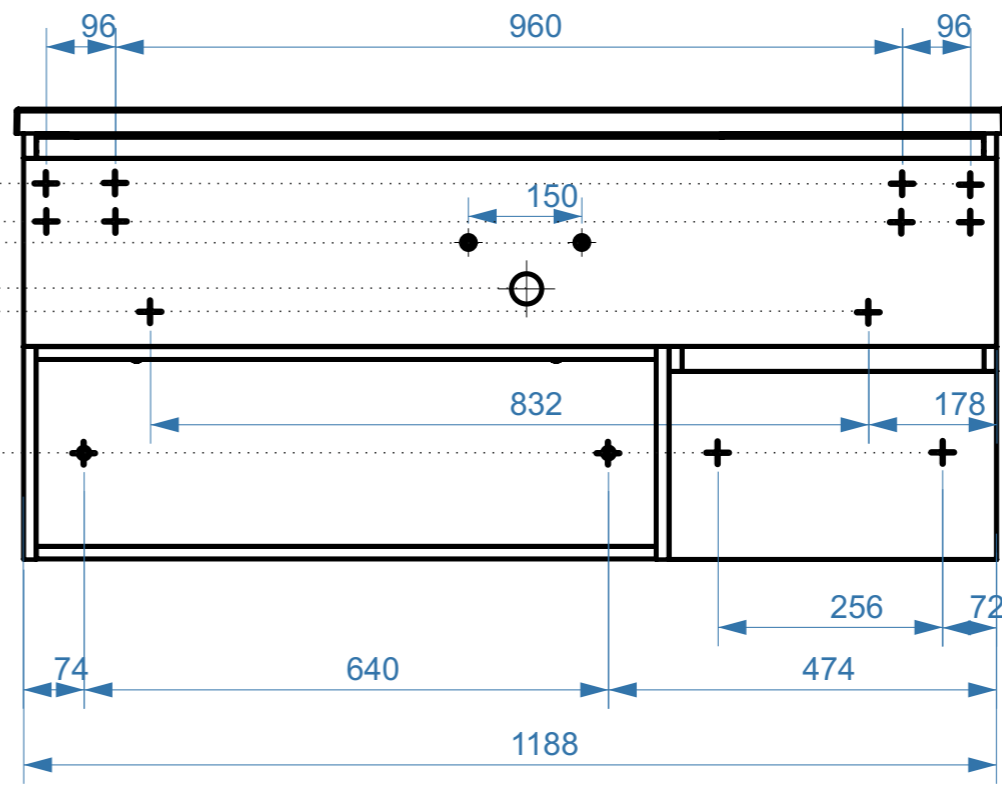

ФАВОРИТ 650

ФАВОРИТ 750

- вывод труб водоснабжения
- ⊙ вывод труб канализации
- ⊕ крепление навесов
- ⚡ подключение электрического провода

ФАВОРИТ 850

ФАВОРИТ 850-02

КОЛЛЕКЦИЯ
«ФАВОРИТ»
СХЕМА МОНТАЖА

- вывод труб водоснабжения
- ⊕ вывод труб канализации
- + крепление навесов
- ⚡ подключение электрического провода

ФАВОРИТ 1000

ФАВОРИТ 1200

коллекция
«ФАВОРИТ»
схема монтажа

1600
1795
1900

- вывод труб водоснабжения
- ⊕ вывод труб канализации
- ⊕ крепление навесов
- ⚡ подключение электрического провода