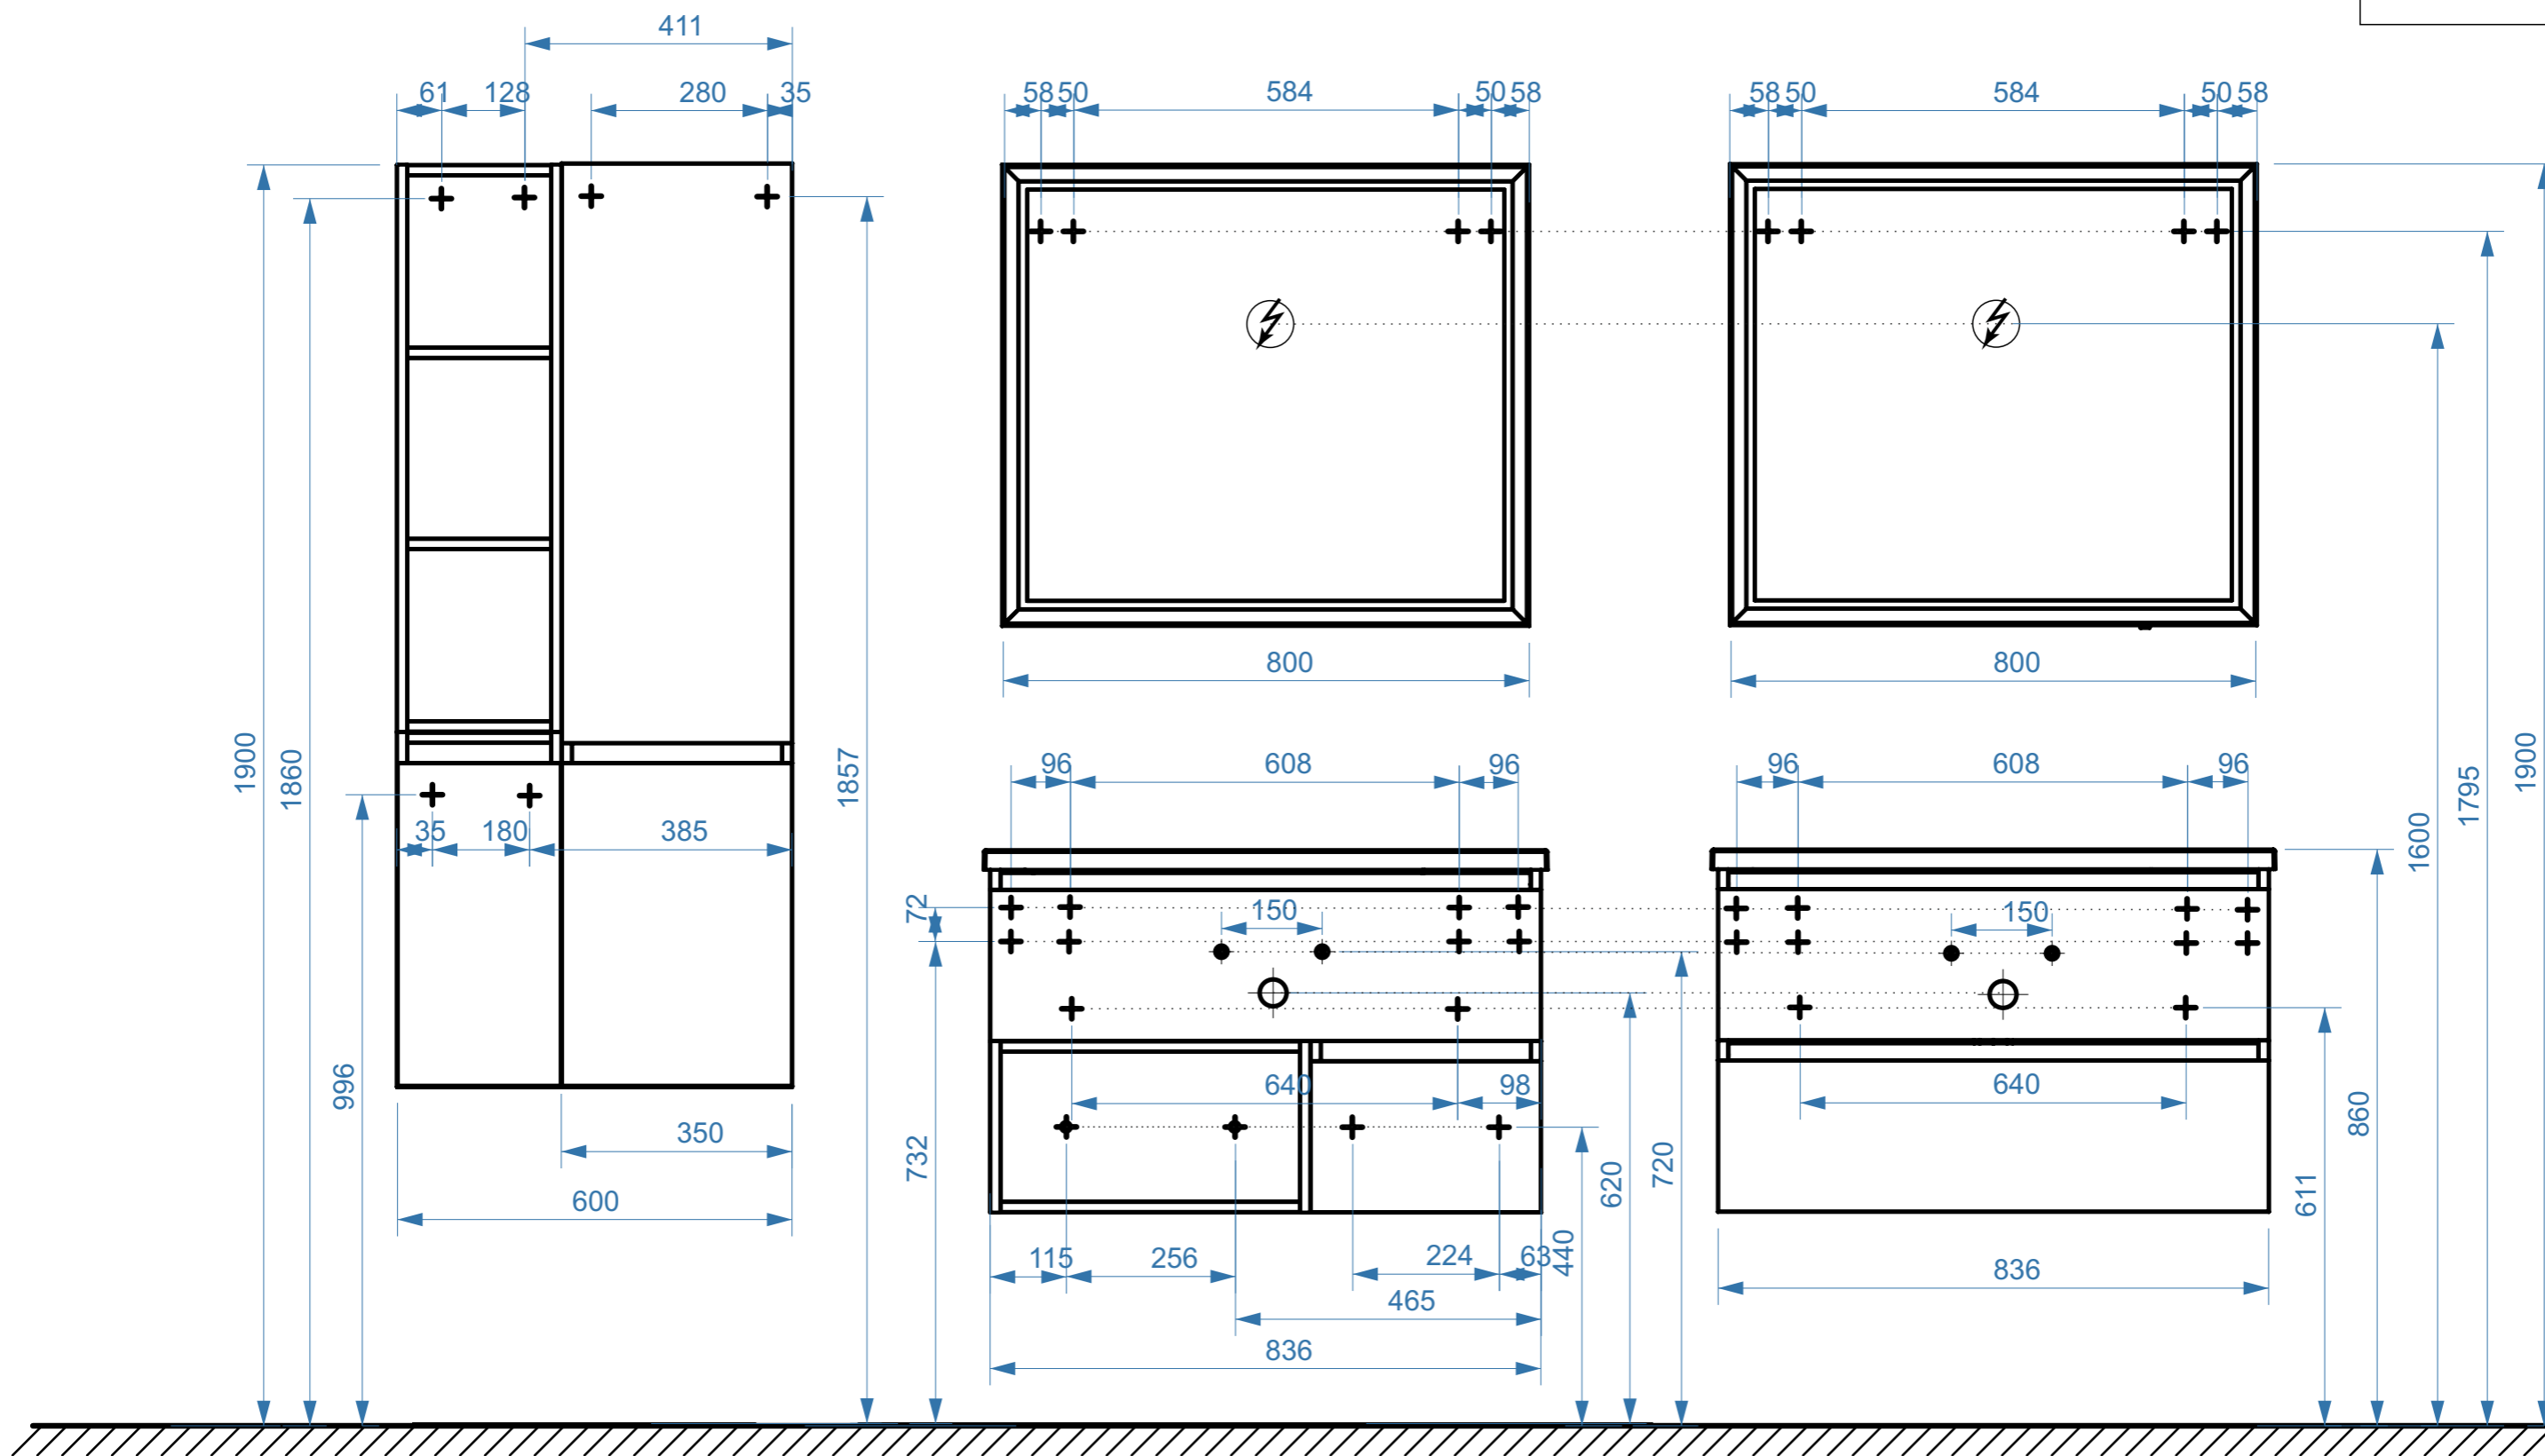

ФАВОРИТ 650

ФАВОРИТ 750

- вывод труб водоснабжения
- ⊙ вывод труб канализации
- ⊕ крепление навесов
- ⚡ подключение электрического провода

ФАВОРИТ 850

ФАВОРИТ 850-02

КОЛЛЕКЦИЯ
«ФАВОРИТ»
СХЕМА МОНТАЖА

- вывод труб водоснабжения
- ⊕ вывод труб канализации
- + крепление навесов
- ⚡ подключение электрического провода

ФАВОРИТ 1000

ФАВОРИТ 1200

коллекция
«ФАВОРИТ»
схема монтажа

1600
1795
1900

- вывод труб водоснабжения
- ⊕ вывод труб канализации
- ⊕ крепление навесов
- ⚡ подключение электрического провода