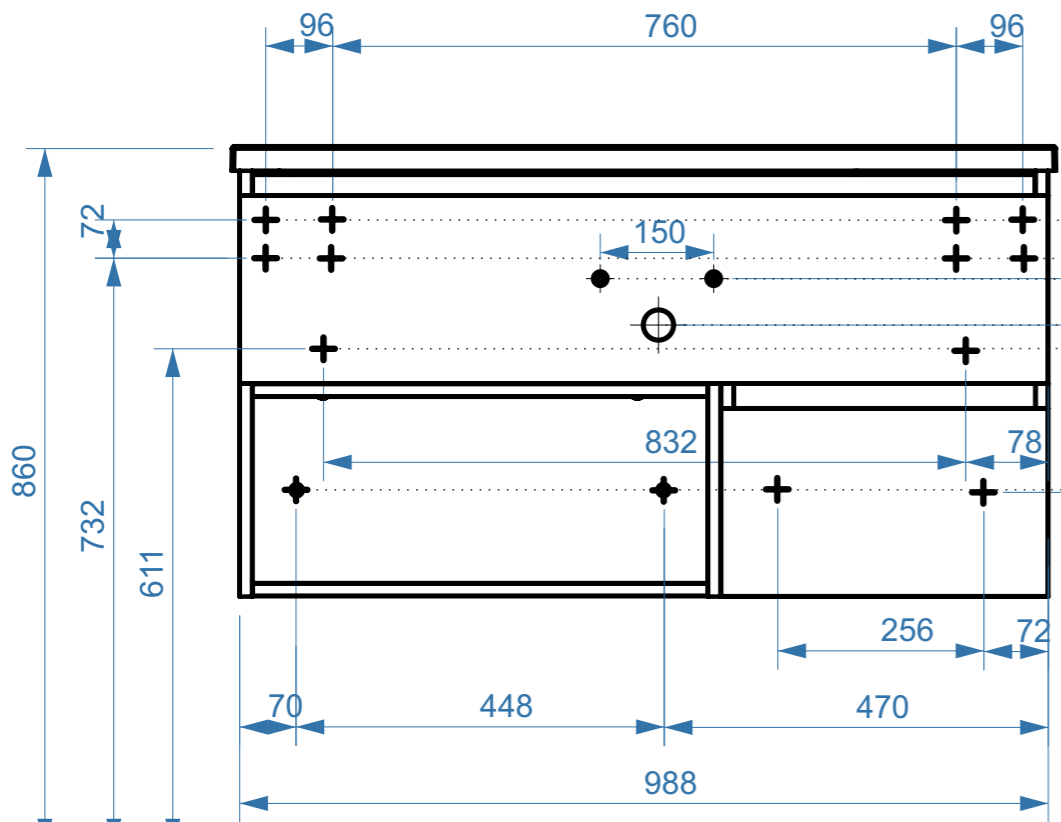

ФАВОРИТ 650

ФАВОРИТ 750

- вывод труб водоснабжения
- ⊙ вывод труб канализации
- ⊕ крепление навесов
- ⚡ подключение электрического провода

ФАВОРИТ 850

ФАВОРИТ 850-02

КОЛЛЕКЦИЯ
«ФАВОРИТ»
СХЕМА МОНТАЖА

- вывод труб водоснабжения
- ⊕ вывод труб канализации
- + крепление навесов
- ⚡ подключение электрического провода

ФАВОРИТ 1000

ФАВОРИТ 1200

коллекция
«ФАВОРИТ»
схема монтажа

1600
1795
1900

- вывод труб водоснабжения
- ⊕ вывод труб канализации
- ⊕ крепление навесов
- ⚡ подключение электрического провода