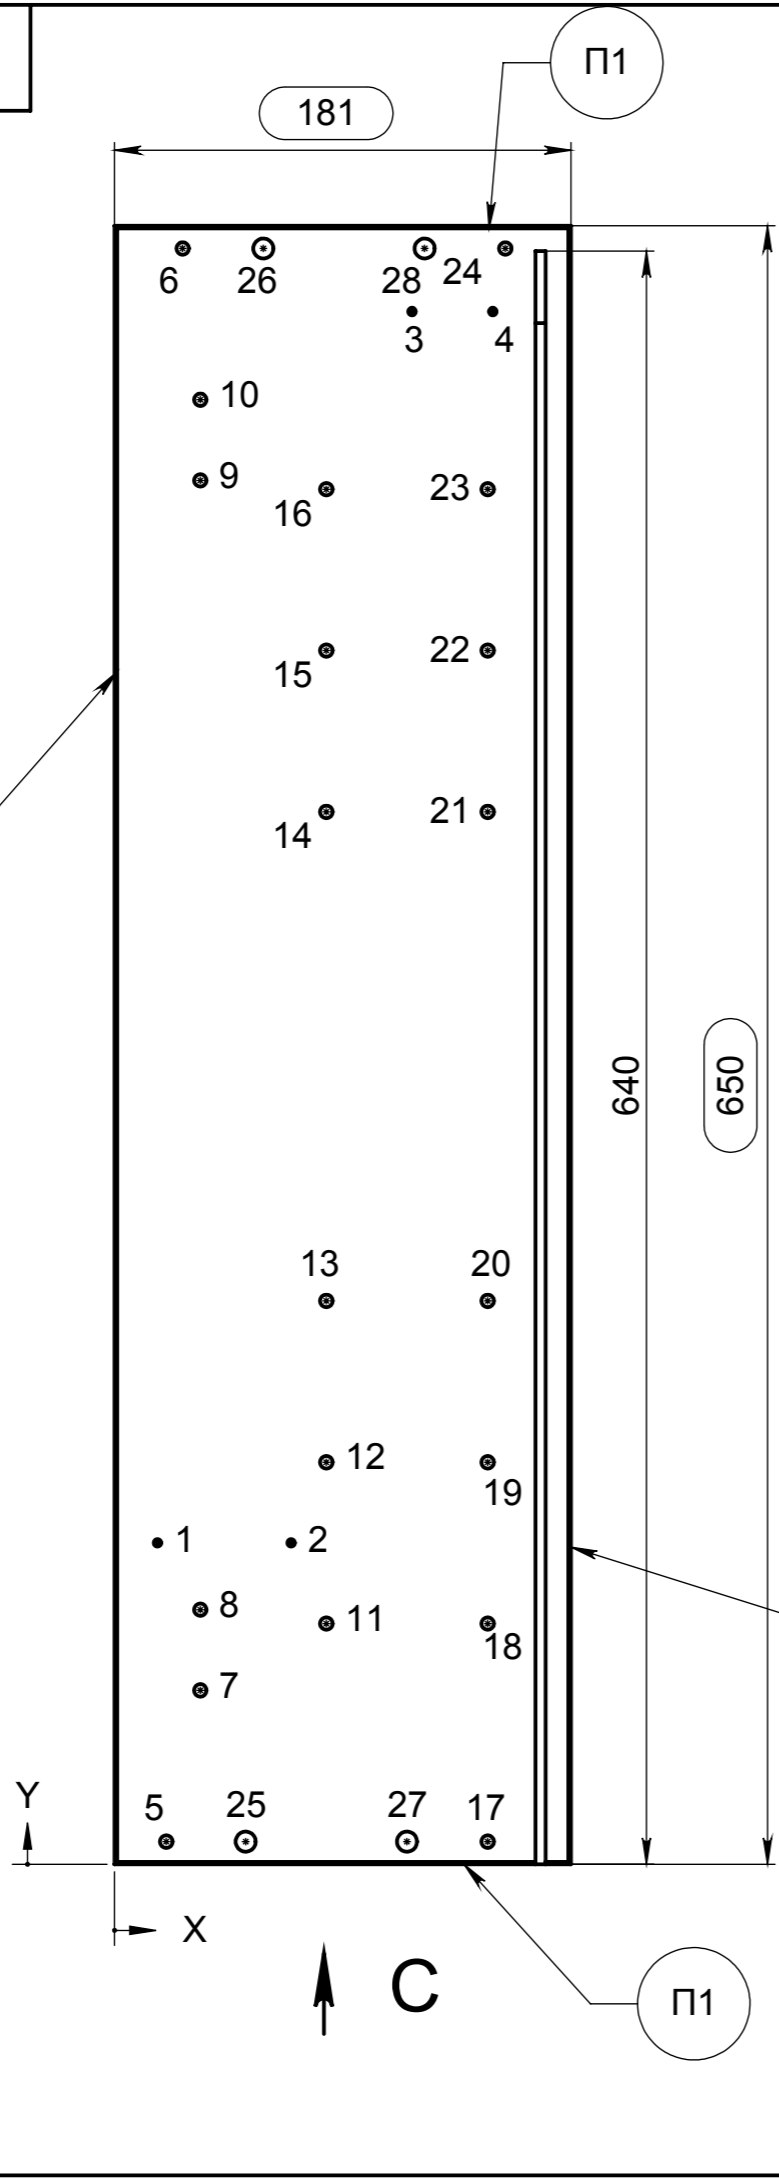

Страв. №	
Подп. и дата	
Инв. № дубл.	
Взам. инв. №	
Подп. и дата	
Инв. № подл.	

B-B (1 : 5)

A-A (1 : 5)

ПОЗ.	ОБОЗНАЧЕНИЕ	К-ВО	Лист
1	71.13.01 Стенка боковая	1	2
2	71.13.01-01 Стенка боковая	1	2
3	71.13.02 Полка	1	3
4	71.13.03 Полка	1	4
5	71.13.04 Дверь	1	5
6	71.13.05 Стенка задняя	1	6
7	71.13.06 Полка	2	7
8	Подвес для шкафчиков регулируемый	2	

Справ. №	
Подп. и дата	
Инв. № дубл.	
Взам. инв. №	
Подп. и дата	
Инв. № подл.	

МЕТКА	X	Y	РАЗМЕР
1	17	127,50	Ø3∇2
2	70	127,50	
3	118	616	
4	150	616	
5	20,50	9	Ø5∇13
6	27	641	
7	34	69	
8	34	101	
9	34	549	
10	34	581	
11	84	95,50	
12	84	159,50	
13	84	223,50	
14	84	417,50	
15	84	481,50	
16	84	545,50	
17	148	9	
18	148	95,50	
19	148	159,50	
20	148	223,50	
21	148	417,50	
22	148	481,50	
23	148	545,50	
24	155	641	Ø8∇13
25	52	9	
26	59	641	
27	116	9	
28	123	641	

1 лев., 1 пр.

Изм.	Лист	№ докум.	Подп.	Дата	поз.1 71.13.01 - изображено поз.2 71.13.01-01 - зеркальное отражение	Лит.	Масса	Масштаб
Разраб.		Середа		07.09.2017	Стенка боковая			1:5
Пров.						Лист 2	Листов 8	
Т. контр.						ЛДСП 18 мм Дуб Шамони		
Н. контр.					ООО "АВН"			
Утв.		Каштальян						