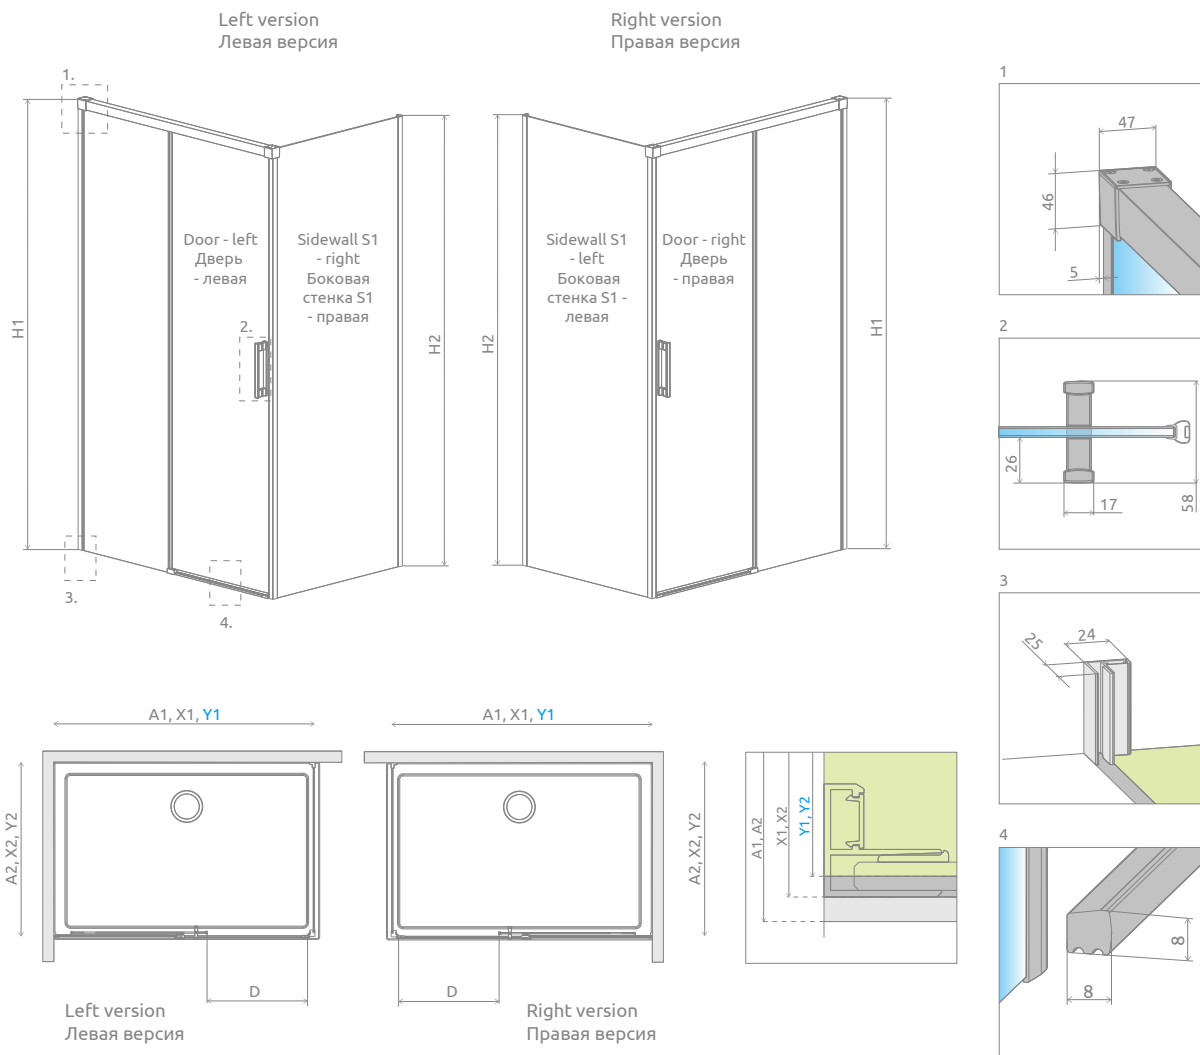

# Idea KDJ

Profile finish:

Данное изделие доступно с фурнитурой цвета:

01 Chrome  
01 Хром

54 Black  
54 Черный

Idea KDJ + shower board, душевая плита

Shower enclosure set consists of 2 parts: sliding door and sidewall. Please specify both article numbers when making an order.

В заказе надо указать 2 номера артикулов: раздвижной двери и боковой стенки.

Door Дверь	A1	X1	Y1	D	H1
KDJ 100	1000	985-1000	980-995	390	2005
KDJ 110	1100	1085-1100	1080-1095	440	2005
KDJ 120	1200	1185-1200	1180-1195	490	2005
KDJ 130	1300	1285-1300	1280-1295	540	2005
KDJ 140	1400	1385-1400	1380-1395	590	2005
KDJ 150	1500	1485-1500	1480-1495	640	2005
KDJ 160	1600	1585-1600	1580-1595	690	2005

Sidewall S1 Боковая стенка S1	A2	X2	Y2	H2
S1 70	700	685-700	680-695	2000
S1 75	750	735-750	730-745	2000
S1 80	800	785-800	780-795	2000
S1 90	900	885-900	880-895	2000
S1 100	1000	985-1000	980-995	2000
S1 110	1100	1085-1100	1080-1095	2000
S1 120	1200	1185-1200	1180-1195	2000