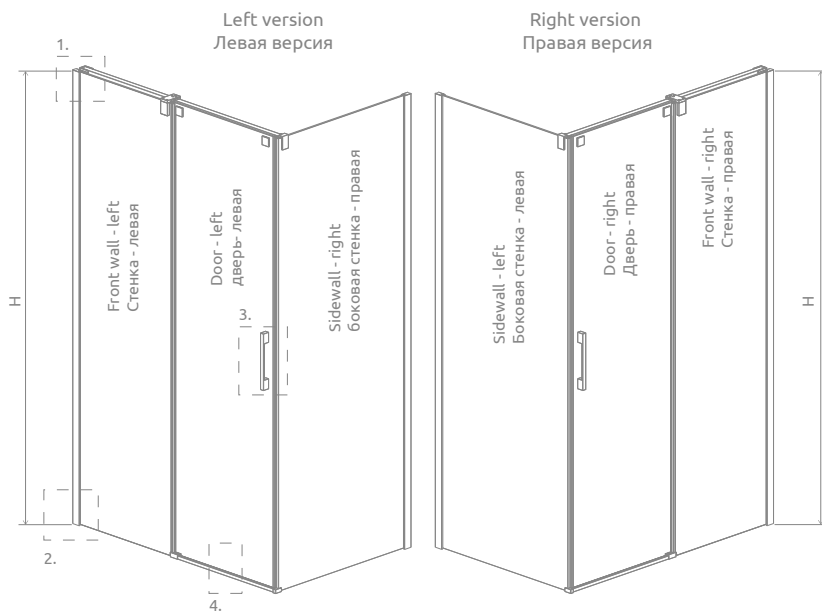

Left version
Левая версия