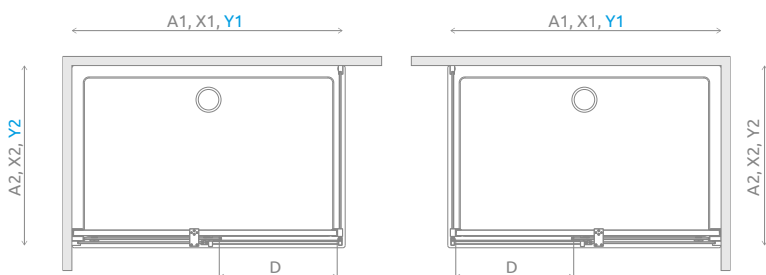

FRONT (consists of two elements, each with individual article number)
ФРОНТАЛЬНАЯ ЧАСТЬ (створка двери и неподвижное стекло)

Model Модель	Tray width (A1) Ширина поддона (A1)	Dimension to the glass panel axis (Y1) Размер к оси стекла (Y1)	Height (H) Высота (H)	Element Наименование	TRANSPARENT GLASS ПРОЗРАЧНОЕ СТЕКЛО
					Art. No. № арт.
KDJ front 100 L	1000	978-988	2000	Door 495 L	380495-01L
				KDJ front wall 450 L	380230-01L
KDJ front 100 R	1000	978-988	2000	Door 495 R	380495-01R
				KDJ front wall 450 R	380230-01R
KDJ front 110 L	1100	1078-1088	2000	Door 545 L	380545-01L
				KDJ front wall 500 L	380231-01L
KDJ front 110 R	1100	1078-1088	2000	Door 545 R	380545-01R
				KDJ front wall 500 R	380231-01R
KDJ front 120 L	1200	1178-1188	2000	Door 595 L	380595-01L
				KDJ front wall 550 L	380232-01L
KDJ front 120 R	1200	1178-1188	2000	Door 595 R	380595-01R
				KDJ front wall 550 R	380232-01R
KDJ front 140 L	1400	1378-1388	2000	Door 695 L	380695-01L
				KDJ front wall 650 L	380234-01L
KDJ front 140 R	1400	1378-1388	2000	Door 695 R	380695-01R
				KDJ front wall 650 R	380234-01R

SIDEWALL | БОКОВАЯ СТЕНКА

Model Модель	Tray width (A2) Ширина поддона (A2)	Dimension to the glass panel axis (Y2) Размер к оси стекла (Y2)	Height (H) Высота (H)	TRANSPARENT GLASS ПРОЗРАЧНОЕ СТЕКЛО
				Art. No. № арт.
S1 70 L	700	678-688	2000	380147-01L
S1 70 R	700	678-688	2000	380147-01R
S1 75 L	750	728-738	2000	380146-01L
S1 75 R	750	728-738	2000	380146-01R
S1 80 L	800	778-788	2000	380148-01L
S1 80 R	800	778-788	2000	380148-01R
S1 90 L	900	878-888	2000	380149-01L
S1 90 R	900	878-888	2000	380149-01R
S1 100 L	1000	978-988	2000	380140-01L
S1 100 R	1000	978-988	2000	380140-01R