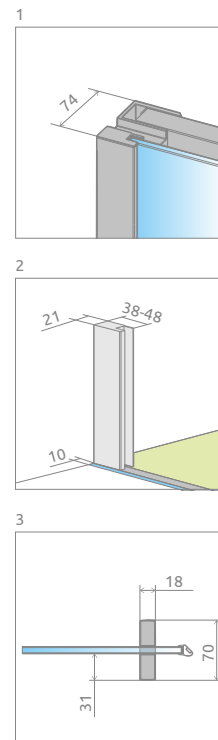

FRONT (consists of two elements, each with individual article number)
ФРОНТАЛЬНАЯ ЧАСТЬ (створка двери и неподвижное стекло)

Model Модель	Tray width (A1) Ширина поддона (A1)	Dimension to the glass panel axis (Y1) Размер к оси стекла (Y1)	Height (H) Высота (H)	Element Наименование	TRANSPARENT GLASS ПРОЗРАЧНОЕ СТЕКЛО
					Art. No. № арт.
KDJ front 100 L	1000	978-988	2000	Door 495 L	380495-01L
				KDJ front wall 450 L	380230-01L
KDJ front 100 R	1000	978-988	2000	Door 495 R	380495-01R
				KDJ front wall 450 R	380230-01R
KDJ front 110 L	1100	1078-1088	2000	Door 545 L	380545-01L
				KDJ front wall 500 L	380231-01L
KDJ front 110 R	1100	1078-1088	2000	Door 545 R	380545-01R
				KDJ front wall 500 R	380231-01R
KDJ front 120 L	1200	1178-1188	2000	Door 595 L	380595-01L
				KDJ front wall 550 L	380232-01L
KDJ front 120 R	1200	1178-1188	2000	Door 595 R	380595-01R
				KDJ front wall 550 R	380232-01R
KDJ front 140 L	1400	1378-1388	2000	Door 695 L	380695-01L
				KDJ front wall 650 L	380234-01L
KDJ front 140 R	1400	1378-1388	2000	Door 695 R	380695-01R
				KDJ front wall 650 R	380234-01R

SIDEWALL | БОКОВАЯ СТЕНКА

Model Модель	Tray width (A2) Ширина поддона (A2)	Dimension to the glass panel axis (Y2) Размер к оси стекла (Y2)	Height (H) Высота (H)	TRANSPARENT GLASS ПРОЗРАЧНОЕ СТЕКЛО
				Art. No. № арт.
S1 70 L	700	678-688	2000	380147-01L
S1 70 R	700	678-688	2000	380147-01R
S1 75 L	750	728-738	2000	380146-01L
S1 75 R	750	728-738	2000	380146-01R
S1 80 L	800	778-788	2000	380148-01L
S1 80 R	800	778-788	2000	380148-01R
S1 90 L	900	878-888	2000	380149-01L
S1 90 R	900	878-888	2000	380149-01R
S1 100 L	1000	978-988	2000	380140-01L
S1 100 R	1000	978-988	2000	380140-01R