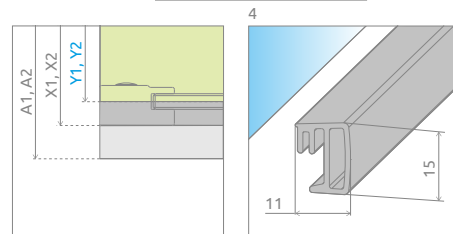

FRONT (consists of two elements, each with individual article number)
ФРОНТАЛЬНАЯ ЧАСТЬ (створка двери и неподвижное стекло)

Model Модель	Tray width (A1) Ширина поддона (A1)	Dimension to the glass panel axis (Y1) Размер к оси стекла (Y1)	Height (H) Высота (H)	Element Наименование	TRANSPARENT GLASS ПРОЗРАЧНОЕ СТЕКЛО
					Art. No. № арт.
KDJ front 100 L	1000	978-988	2000	Door 495 L	380495-01L
				KDJ front wall 450 L	380230-01L
KDJ front 100 R	1000	978-988	2000	Door 495 R	380495-01R
				KDJ front wall 450 R	380230-01R
KDJ front 110 L	1100	1078-1088	2000	Door 545 L	380545-01L
				KDJ front wall 500 L	380231-01L
KDJ front 110 R	1100	1078-1088	2000	Door 545 R	380545-01R
				KDJ front wall 500 R	380231-01R
KDJ front 120 L	1200	1178-1188	2000	Door 595 L	380595-01L
				KDJ front wall 550 L	380232-01L
KDJ front 120 R	1200	1178-1188	2000	Door 595 R	380595-01R
				KDJ front wall 550 R	380232-01R
KDJ front 140 L	1400	1378-1388	2000	Door 695 L	380695-01L
				KDJ front wall 650 L	380234-01L
KDJ front 140 R	1400	1378-1388	2000	Door 695 R	380695-01R
				KDJ front wall 650 R	380234-01R

SIDEWALL | БОКОВАЯ СТЕНКА

Model Модель	Tray width (A2) Ширина поддона (A2)	Dimension to the glass panel axis (Y2) Размер к оси стекла (Y2)	Height (H) Высота (H)	TRANSPARENT GLASS ПРОЗРАЧНОЕ СТЕКЛО
				Art. No. № арт.
S1 70 L	700	678-688	2000	380147-01L
S1 70 R	700	678-688	2000	380147-01R
S1 75 L	750	728-738	2000	380146-01L
S1 75 R	750	728-738	2000	380146-01R
S1 80 L	800	778-788	2000	380148-01L
S1 80 R	800	778-788	2000	380148-01R
S1 90 L	900	878-888	2000	380149-01L
S1 90 R	900	878-888	2000	380149-01R
S1 100 L	1000	978-988	2000	380140-01L
S1 100 R	1000	978-988	2000	380140-01R