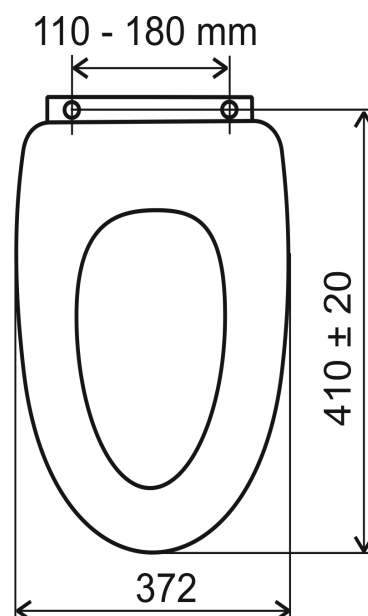

WC/MUSLELYRA

Sedátko MDF

EAN :8590309042488

Intrastat :44219910

Provedení : MDF

Cena : 495 Kč (bez DPH)

Hmotnost : 3,500 kg (brutto)

Materiál tvarované dřevo.
 Úchyty chromovaná mosaz.
 Rozměr 41±2 x 37.2 cm.
 Rozteč 110 - 180 mm.
 Váha sedátka 3 kg.
 4 ks v kartonu

Nazev	Hodnota	Jednotka
Šířka výrobku	372	mm
Hloubka výrobku	412	mm
Provedení	MDF	
Záruka	2,5	rok
Výška výrobku	30	mm
Hloubka krabice	375	mm
Šířka krabice	430	mm
Výška krabice	60	mm

[obrázek pro tisk](#)
[rozměry\(jpg\)](#)