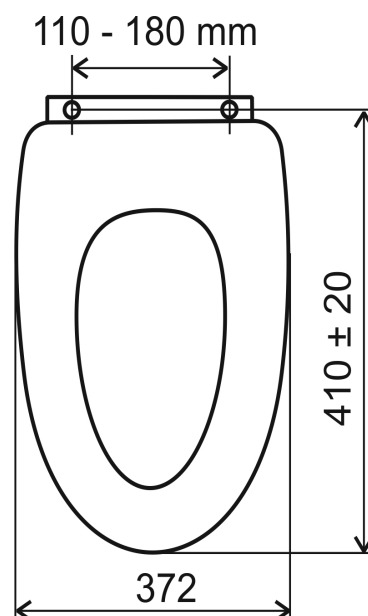

WC/SOFTMUSLELY

Sedátko tvarované dřevo Lyra

EAN :8590309038399

Intrastat :44219910

Provedení : dýhované dřevo

Cena : 660 Kč (bez DPH)

Hmotnost : 3,000 kg (brutto)

Materiál tvarované dřevo.

Pomalupadající, snadná demontáž z mísy.

Úchyty chromovaná mosaz.

Rozměr 41±2 x 37.2 cm.

Rozteč 110 - 180 mm.

Váha sedátka 3 kg.

4 ks v kartonu

Nazev	Hodnota	Jednotka
Výška výrobku	50	mm
Šířka výrobku	372	mm
Hloubka výrobku	412	mm
Záruka	2,5	rok
Provedení	dýhované dřevo	

[obrázek pro tisk](#)
[rozměry\(jpg\)](#)