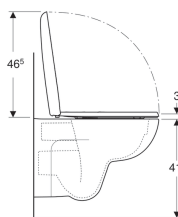

**Комплект подвесного унитаза Geberit Renova, Rimfree, с сиденьем**

Образец

**Цели применения**

- Для смывных бачков скрытого монтажа
- Для смывного устройства

**Характеристики**

- Подвесной
- Унитаз вертикальный смыв
- Rimfree
- Тип 1, полный объем 6 л, согласно EN 997
- Тип 2 согласно EN 997
- Объем смыва: 4,5 л

- Сиденье унитаза из дюропласта
- Завышенный керамический верхний край 41 см при стандартной высоте крепления
- Крышка унитаза, внахлест
- Расстояние до пола 7 см

**Технические характеристики**

Материал | Сантехнический фарфор

**Объем поставки**

- Сиденье унитаза

Арт. №	Цвет / поверхность	В	Н	Т	Быстроразъемные петли	Функция плавного опускания	Крепление	Материал шарнира	
500.801.00.1	Белый	37 см	40.5 см	54 см	Да	Да	Сверху	Хромированная латунь	Новый