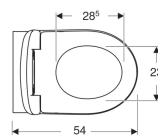

**Комплект подвесного унитаза Geberit Renova, Rimfree, с сиденьем**

Образец

**Цели применения**

- Для смывных бачков скрытого монтажа
- Для смывного устройства

**Характеристики**

- Подвесной
- Унитаз вертикальный смыв
- Rimfree
- Тип 1, полный объем 6 л, согласно EN 997
- Тип 2 согласно EN 997
- Объем смыва: 4,5 л

- Сиденье унитаза из дюропласта
- Завышенный керамический верхний край 41 см при стандартной высоте крепления
- Крышка унитаза, внахлест
- Расстояние до пола 7 см

**Технические характеристики**

Материал | Сантехнический фарфор

**Объем поставки**

- Сиденье унитаза

Арт. №	Цвет / поверхность	В	Н	Т	Быстроразъемные петли	Функция плавного опускания	Крепление	Материал шарнира	
500.801.00.1	Белый	37 см	40.5 см	54 см	Да	Да	Сверху	Хромированная латунь	Новый