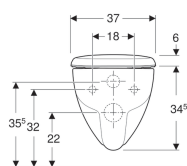

**Комплект подвесного унитаза Geberit Renova, Rimfree, с сиденьем**

Образец

**Цели применения**

- Для смывных бачков скрытого монтажа
- Для смывного устройства

**Характеристики**

- Подвесной
- Унитаз вертикальный смыв
- Rimfree
- Тип 1, полный объем 6 л, согласно EN 997
- Тип 2 согласно EN 997
- Объем смыва: 4,5 л

- Сиденье унитаза из дюропласта
- Завышенный керамический верхний край 41 см при стандартной высоте крепления
- Крышка унитаза, внахлест
- Расстояние до пола 7 см

**Технические характеристики**

Материал | Сантехнический фарфор

**Объем поставки**

- Сиденье унитаза

Арт. №	Цвет / поверхность	В	Н	Т	Быстроразъемные петли	Функция плавного опускания	Крепление	Материал шарнира	
500.801.00.1	Белый	37 см	40.5 см	54 см	Да	Да	Сверху	Хромированная латунь	Новый