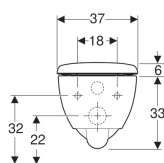

Комплект подвесного унитаза Geberit Renova Compact с сиденьем

Образец

Цели применения

- Для смывных бачков скрытого монтажа
- Для смывного устройства
- Подходит для установки в небольших санузлах и гостевых туалетах

Характеристики

- Подвесной
- Rimfree
- Простое крепление благодаря приспособлению настенного монтажа Geberit тип EFF2 для унитазов
- Унитаз вертикальный смыв
- Тип 1, полный объем 6 / 5 л, согласно EN 997

- Объем смыва: 4,5 л
- Закрытая форма
- С укороченным вылетом
- Сиденье унитаза из дюропласта
- Расстояние до пола 7 см
- Крышка унитаза, внахлест

Технические характеристики

Материал | Сантехнический фарфор

Объем поставки

- Сиденье унитаза
- Крепеж

Арт. №	Цвет / поверхность	В	Н	Т	Быстроразъемные петли	Функция главного опускания	Крепление	Материал шарнира	
500.803.00.1	Белый	37 см	39 см	49 см	Да	Да	Сверху	Хромированная латунь	Новый