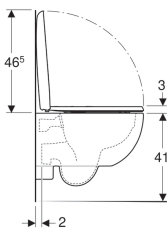

Цели применения

- Для смывных бачков скрытого монтажа
- Для смывного устройства
- Подходит для установки в небольших санузлах и гостевых туалетах

Характеристики

- Подвесной
- Rimfree
- Простое крепление благодаря приспособлению настенного монтажа Geberit тип EFF2 для унитазов
- Унитаз вертикальный смыв
- Тип 1, полный объем 6 / 5 л, согласно EN 997

- Объем смыва: 4,5 л
- Закрытая форма
- С укороченным вылетом
- Сиденье унитаза из дюропласта
- Расстояние до пола 7 см
- Крышка унитаза, внахлест

Технические характеристики

Материал | Сантехнический фарфор

Объем поставки

- Сиденье унитаза
- Крепеж

Арт. №	Цвет / поверхность	В	Н	Т	Быстроразъемные петли	Функция главного опускания	Крепление	Материал шарнира	
500.803.00.1	Белый	37 см	39 см	49 см	Да	Да	Сверху	Хромированная латунь	Новый

Принадлежности

- Крепеж Geberit для подвесных унитазов и подвесных биде