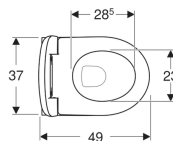

Цели применения

- Для смывных бачков скрытого монтажа
- Для смывного устройства
- Подходит для установки в небольших санузлах и гостевых туалетах

Характеристики

- Подвесной
- Rimfree
- Простое крепление благодаря приспособлению настенного монтажа Geberit тип EFF2 для унитазов
- Унитаз вертикальный смыв
- Тип 1, полный объем 6 / 5 л, согласно EN 997

- Объем смыва: 4,5 л
- Закрытая форма
- С укороченным вылетом
- Сиденье унитаза из дюропласта
- Расстояние до пола 7 см
- Крышка унитаза, внахлест

Технические характеристики

Материал | Сантехнический фарфор

Объем поставки

- Сиденье унитаза
- Крепеж

Арт. №	Цвет / поверхность	В	Н	Т	Быстроразъемные петли	Функция главного опускания	Крепление	Материал шарнира	
500.803.00.1	Белый	37 см	39 см	49 см	Да	Да	Сверху	Хромированная латунь	Новый

Принадлежности

- Крепеж Geberit для подвесных унитазов и подвесных биде