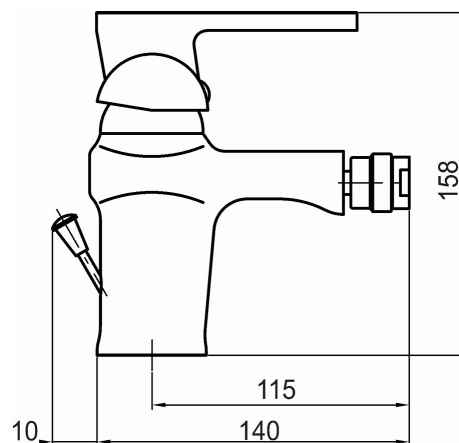

95011,0

Bidetová baterie s výpustí Techno chrom

EAN :8590309114161

Intrastat :84818011

Provedení : chrom

Cena : 1 073 Kč (bez DPH)

Hmotnost : 2,000 kg (brutto)

Kvalitní a odolná keramická kartuše 40 mm s prodlouženou zárukou 5 let. Kvalitní chromové provedení. Bidetová baterie s 5/4" uzávěrem výpusti. Kloubový aerátor s možností nastavení úhlu. Součástí baterie jsou přívodní hadičky.

Nazev	Hodnota	Jednotka
Výška výrobku	75	mm
Šířka výrobku	200	mm
Hloubka výrobku	410	mm
Hloubka krabice	415	mm
Výška krabice	76	mm
Šířka krabice	205	mm
Záruka na těsnost kartuše	5	rok
Příslušenství	mechanická výpust plast	
Typ kartuše	40	mm
Typ ramene	pevné	