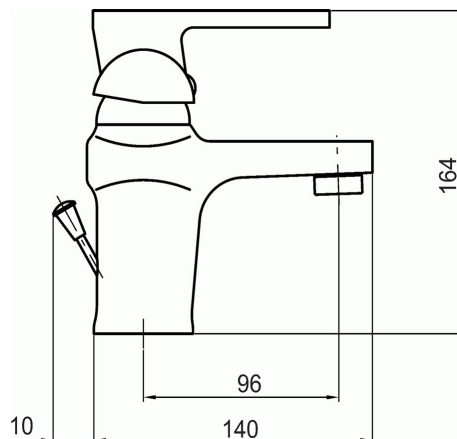

95001,0

Umyvadlová baterie s výpustí Techno chrom

EAN :8590309114154

Intrastat :84818011

Provedení : chrom

Cena : 1 073 Kč (bez DPH)

Hmotnost : 1,990 kg (brutto)

Kvalitní a odolná keramická kartuše 40 mm s prodlouženou zárukou 5 let. Kvalitní chromové provedení. Umyvadlová baterie s 5/4" uzávěrem výpusti. Součástí baterie jsou přívodní hadičky.

Nazev	Hodnota	Jednotka
Hloubka krabice	415	mm
Výška krabice	76	mm
Šířka krabice	205	mm
Záruka na těsnost kartuše	5	rok
Typ kartuše	40	mm
Typ ramene		pevné
Příslušenství	mechanická výpust plast	
Provedení		chrom
Výška výrobku	155	mm
Šířka výrobku	50	mm
Hloubka výrobku	140	mm