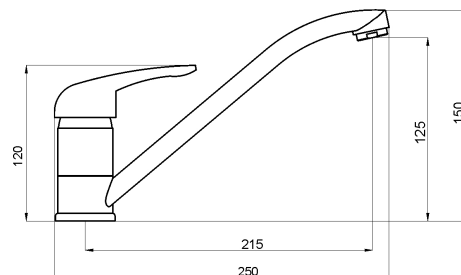

95591,0

Dřezová baterie Titania Hit chrom

EAN :8590309071129

Intrastat :84818011

Provedení : chrom

Cena : 660 Kč (bez DPH)

Hmotnost : 1,000 kg (brutto)

Kvalitní a odolná keramická kartuše 35 mm s prodlouženou zárukou 5 let. Prvotřídní chromové provedení. Stojánková dřezová baterie s otočným ramenem a délkou 233 mm. Součástí baterie jsou přívodní hadičky.

Nazev	Hodnota	Jednotka
Hloubka krabice	360	mm
Šířka krabice	115	mm
Výška krabice	70	mm
Provedení	chrom	
Záruka na těsnost kartuše	5	rok
Typ kartuše	35	mm
Typ ramene	klasické	
Hloubka výrobku	260	mm
Výška výrobku	150	mm
Šířka výrobku	50	mm