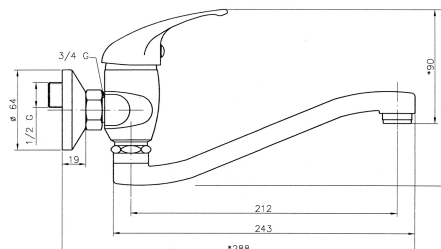

92070,0

Dřezová umyvadlová baterie 150 mm Titania Iris chrom

EAN :8590309108818

Intrastat :84818011

Provedení : chrom

Cena : 660 Kč (bez DPH)

Hmotnost : 1,370 kg (brutto)

Kvalitní a odolná keramická kartuše 35 mm s prodlouženou zárukou 5 let. Prvotřídní chromové provedení. Dřezová nástěnná baterie s roztečí 150mm a elegantním otočným ramenem s délkou 255 mm.

Nazev	Hodnota	Jednotka
Hloubka krabice	405	mm
Výška krabice	73	mm
Šířka krabice	152	mm
Záruka na těsnost kartuše	5	rok
Rozteč baterie	150	mm
Typ kartuše	35	mm
Typ ramene	255	mm
Příslušenství	kompletní	
Provedení	chrom	
Výška výrobku	150	mm
Šířka výrobku	180	mm
Hloubka výrobku	285	mm