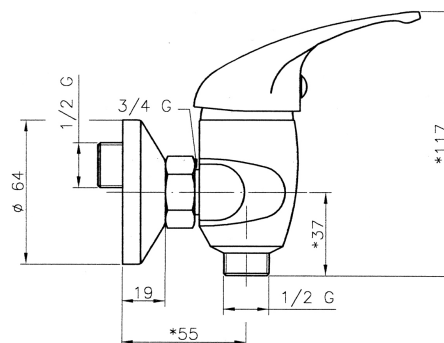

92064/1,0

Sprchová baterie bez příslušenství 100 mm Titania Iris chrom

EAN :8590309103707

Intrastat :84818011

Provedení : chrom

Cena : 578 Kč (bez DPH)

Hmotnost : 1,028 kg (brutto)

Kvalitní a odolná keramická kartuše 35 mm s prodlouženou zárukou 5 let. Prvotřídní chromové provedení. Sprchová nástěnná baterie se spodním vývodem s roztečí 100 mm.

Nazev	Hodnota	Jednotka
Hloubka krabice	233	mm
Výška krabice	98	mm
Šířka krabice	120	mm
Záruka na těsnost kartuše	5	rok
Rozteč baterie	100	mm
Typ kartuše	35	mm
Příslušenství	bez sprchové soupravy	
Hloubka výrobku	120	mm
Výška výrobku	180	mm
Šířka výrobku	100	mm