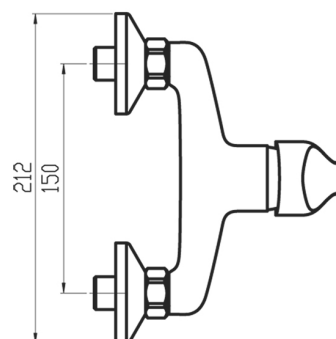

92061/1,0

Sprchová baterie bez příslušenství 150 mm Titania Iris chrom

EAN :8590309065463

Intrastat :84818011

Provedení : chrom

Cena : 578 Kč (bez DPH)

Hmotnost : 1,050 kg (brutto)

Kvalitní a odolná keramická kartuše 35 mm s prodlouženou zárukou 5 let. Prvotřídní chromové provedení. Sprchová nástěnná baterie se spodním vývodem s roztečí 150 mm.

Nazev	Hodnota	Jednotka
Příslušenství	bez sprchové soupravy	
Hloubka krabice	233	mm
Šířka krabice	120	mm
Výška krabice	98	mm
Záruka na těsnost kartuše	5	rok
Rozteč baterie	150	mm
Typ kartuše	35	mm
Provedení	chrom	
Výška výrobku	120	mm
Šířka výrobku	180	mm
Hloubka výrobku	100	mm