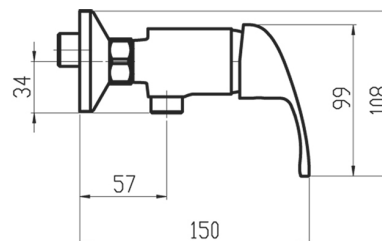

92061/1,0

Sprchová baterie bez příslušenství 150 mm Titania Iris chrom

EAN :8590309065463

Intrastat :84818011

Provedení : chrom

Cena : 578 Kč (bez DPH)

Hmotnost : 1,050 kg (brutto)

Kvalitní a odolná keramická kartuše 35 mm s prodlouženou zárukou 5 let. Prvotřídní chromové provedení. Sprchová nástěnná baterie se spodním vývodem s roztečí 150 mm.

Nazev	Hodnota	Jednotka
Příslušenství	bez sprchové soupravy	
Hloubka krabice	233	mm
Šířka krabice	120	mm
Výška krabice	98	mm
Záruka na těsnost kartuše	5	rok
Rozteč baterie	150	mm
Typ kartuše	35	mm
Provedení	chrom	
Výška výrobku	120	mm
Šířka výrobku	180	mm
Hloubka výrobku	100	mm