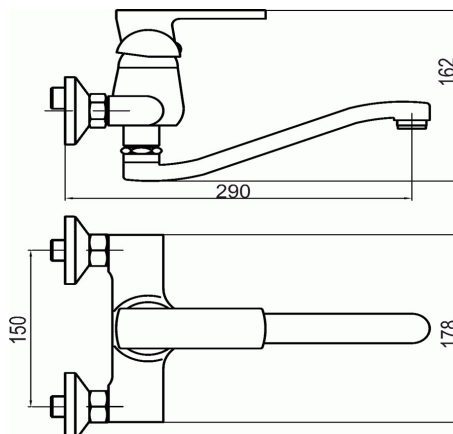

95070,0

Dřezová umyvadlová baterie 150 mm Techno chrom

EAN :8590309042983

Intrastat :84818011

Provedení : chrom

Cena : 1 321 Kč (bez DPH)

Hmotnost : 1,878 kg (brutto)

Kvalitní a odolná keramická kartuše 40 mm s prodlouženou zárukou 5 let. Kvalitní chromové provedení. Dřezová nástěnná baterie s roztečí 150 mm a otočným ramenem s délkou 255 mm.

Nazev	Hodnota	Jednotka
Výška výrobku	157	mm
Šířka výrobku	170	mm
Hloubka výrobku	215	mm
Hloubka krabice	232	mm
Výška krabice	167	mm
Šířka krabice	177	mm
Rozteč baterie	150	mm
Záruka na těsnost kartuše	5	rok
Typ kartuše	40	mm
Typ ramene	255	mm
Příslušenství	kompletní	