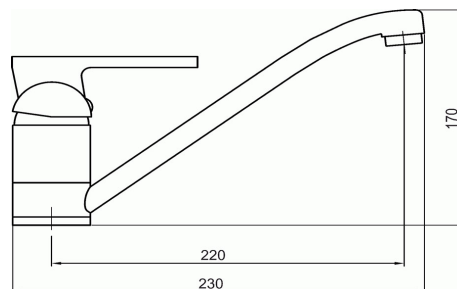

95091,0

Dřezová baterie Techno chrom

EAN :8590309114239

Intrastat :84818011

Provedení : chrom

Cena : 1 156 Kč (bez DPH)

Hmotnost : 1,481 kg (brutto)

Kvalitní a odolná keramická kartuše 40 mm s prodlouženou zárukou 5 let. Kvalitní chromové provedení. Stojánková dřezová baterie s otočným ramenem a délkou 210 mm. Součástí baterie jsou přívodní hadičky.

| Nazev | Hodnota | Jednotka |
|---------------------------|---------|----------|
| Výška výrobku | 75 | mm |
| Šířka výrobku | 200 | mm |
| Hloubka výrobku | 420 | mm |
| Hloubka krabice | 415 | mm |
| Výška krabice | 76 | mm |
| Šířka krabice | 205 | mm |
| Záruka na těsnost kartuše | 5 | rok |
| Typ kartuše | 40 | mm |
| Typ ramene | | klasické |