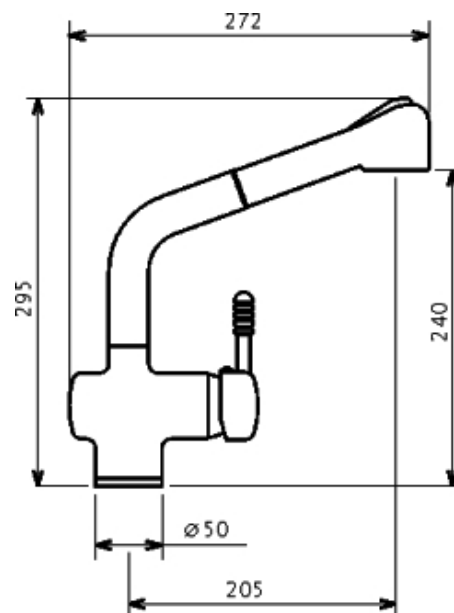

## 5081,0

Dřezová teleskopická baterie Split chrom

EAN :8590309010982

Intrastat :84818011

Provedení : chrom

Cena : 3 305 Kč (bez DPH)

Hmotnost : 3,173 kg (brutto)

Stojánková teleskopická dřezová baterie s vytahovací sprchou. Délka hadice 1,5 m.

Nazev	Hodnota	Jednotka
Hloubka krabice	387	mm
Výška krabice	74	mm
Šířka krabice	145	mm
Záruka na těsnost kartuše	7	rok
Typ kartuše	40	mm
Typ ramene	teleskopická růžice	

[obrázek pro tisk](#)  
[Prohlášení o shodě](#)  
[rozměry\(jpg\)](#)