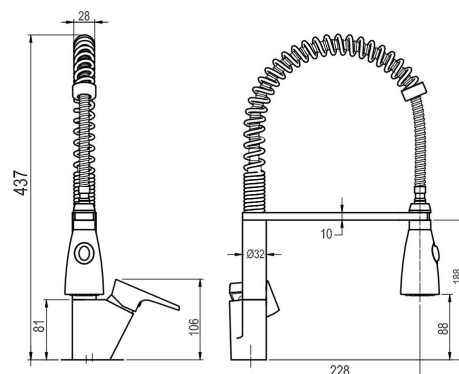

39481,0

Dřezová baterie se sprškou Nobless Wat chrom

EAN :8590309068273

Intrastat :84818011

Provedení : chrom

Cena : 2 478 Kč (bez DPH)

Hmotnost : 2,527 kg (brutto)

Kvalitní a odolná keramická kartuše 35 mm s prodlouženou zárukou 5 let. Prvotřídní chromové provedení. Stojánková dřezová baterie se sprškou. Součástí baterie jsou přívodní hadičky.

Nazev	Hodnota	Jednotka
Hloubka krabice	450	mm
Šířka krabice	395	mm
Výška krabice	70	mm
Provedení	chrom	
Výška výrobku	415	mm
Šířka výrobku	125	mm
Hloubka výrobku	225	mm
Záruka na těsnost kartuše	5	rok
Typ kartuše	35	mm
Typ ramene	s pružinou	