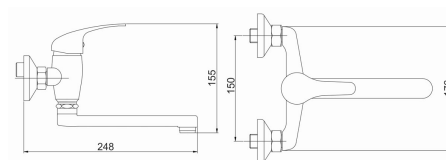

## 92076,0

Umyvadlová dřezová baterie 150 mm Titania Iris chrom

EAN :8590309043782

Intrastat :84818011

Provedení : chrom

Cena : 702 Kč (bez DPH)

Hmotnost : 1,240 kg (brutto)

Kvalitní a odolná keramická kartuše 35 mm s prodlouženou zárukou 5 let. Prvotřídní chromové provedení. Dřezová nástěnná baterie s roztečí 150 mm a elegantním otočným ramenem o délce 200 mm.

Nazev	Hodnota	Jednotka
Hloubka krabice	405	mm
Výška krabice	73	mm
Šířka krabice	152	mm
Záruka na těsnost kartuše	5	rok
Typ kartuše	35	mm
Typ ramene	200	mm
Příslušenství	kompletní	
Rozteč baterie	150	mm
Výška výrobku	155	mm
Šířka výrobku	180	mm
Hloubka výrobku	210	mm