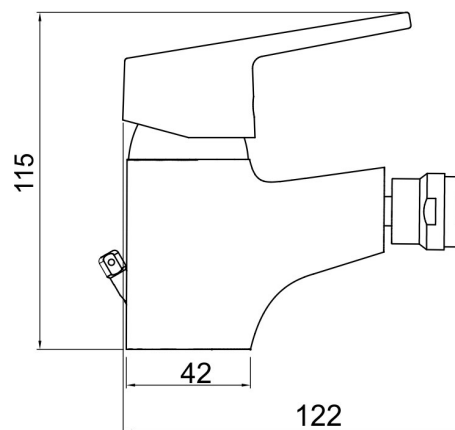

94411,0

Bidetová baterie s výpustí Titania IRIS New chrom

EAN :8590309068662

Intrastat :84818011

Provedení : chrom

Cena : 578 Kč (bez DPH)

Hmotnost : 1,120 kg (brutto)

Kvalitní a odolná keramická kartuše 35 mm s prodlouženou zárukou 5 let. Prvotřídní chromové provedení. Bidetová baterie s 5/4" uzávěrem výpusti. Kloubový aerátor s možností nastavení úhlu. Součástí baterie jsou přívodní hadičky.

Nazev	Hodnota	Jednotka
Příslušenství	mechanická výpust	plast
Hloubka krabice	360	mm
Šířka krabice	115	mm
Výška krabice	70	mm
Provedení	chrom	
Výška výrobku	120	mm
Šířka výrobku	50	mm
Hloubka výrobku	135	mm
Záruka na těsnost kartuše	5	rok
Typ kartuše	35	mm
Typ ramene	pevné	