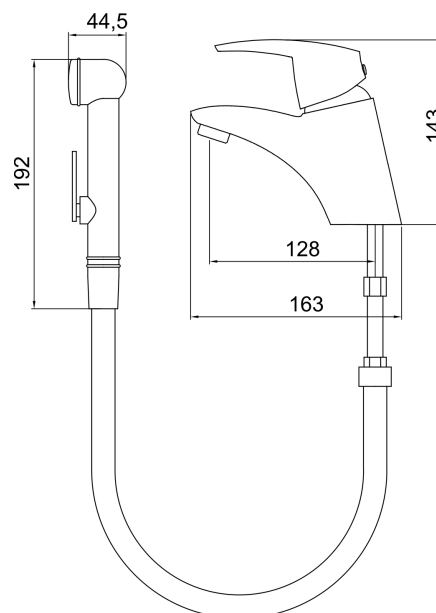

## 56015,0

Umyvadlová a bidetová baterie bez výpusti Metalia 56 chrom

EAN :8590309046806

Intrastat :84818011

Provedení : chrom

Cena : 2 478 Kč (bez DPH)

Hmotnost : 2,570 kg (brutto)

Kvalitní a odolná 2-polohová keramická EKO kartuše KEROX 40 mm s prodlouženou zárukou 7 let. Prvotřídní chromové provedení.

Umyvadlová bidetová baterie s držákem sprchy, kovovou hadicí a sprchovou růžicí se STOP-ventilem. Součástí baterie jsou přívodní hadičky.

Nazev	Hodnota	Jednotka
Výška výrobku	75	mm
Šířka výrobku	205	mm
Hloubka výrobku	415	mm
Hloubka krabice	415	mm
Výška krabice	76	mm
Šířka krabice	205	mm
Záruka na těsnost kartuše	7	rok
Typ kartuše	40 mm eco	
Typ ramene	pevné	