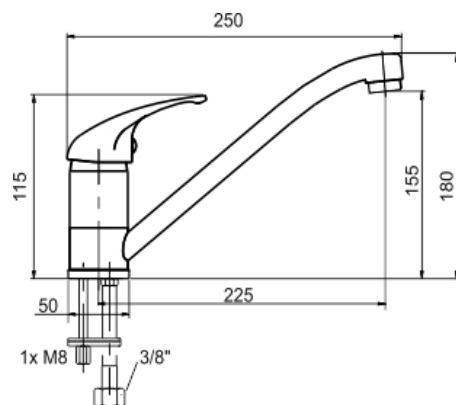

55091,1

Dřezová baterie Metalia 55 bílá-chrom

EAN :8590309102267

Intrastat :84818011

Provedení : bílá-chrom

Cena : 1 404 Kč (bez DPH)

Hmotnost : 1,221 kg (brutto)

Kvalitní a odolná keramická kartuše KEROX 35 mm s prodlouženou zárukou 7 let. Prvotřídní povrchová úprava. Stojánková dřezová baterie s otočným ramenem s délkou 210 mm. Součástí baterie jsou přívodní hadičky. K tomuto produktu Vám rádi nabídneme bílé koupelnové doplňky.

Nazev	Hodnota	Jednotka
Hloubka krabice	405	mm
Výška krabice	84	mm
Šířka krabice	155	mm
Záruka na těsnost kartuše	7	rok
Typ kartuše	35	mm
Typ ramene	klasické	
Výška výrobku	175	mm
Šířka výrobku	46	mm
Hloubka výrobku	245	mm