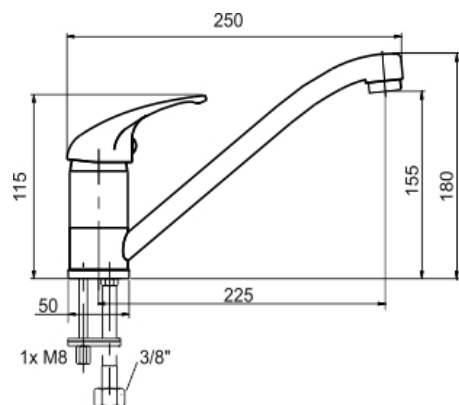

55091,0

Dřezová baterie Metalia 55 chrom

EAN :8590309100423

Intrastat :84818011

Provedení : chrom

Cena : 1 280 Kč (bez DPH)

Hmotnost : 1,264 kg (brutto)

Kvalitní a odolná keramická kartuše KEROX 35 mm s prodlouženou zárukou 7 let. Prvotřídní chromové provedení. Stojánková dřezová baterie s otočným ramenem s délkou 210 mm. Součástí baterie jsou přívodní hadičky.

Nazev	Hodnota	Jednotka
Hloubka krabice	405	mm
Výška krabice	84	mm
Šířka krabice	155	mm
Záruka na těsnost kartuše	7	rok
Typ kartuše	35	mm
Typ ramene	klasické	
Výška výrobku	175	mm
Šířka výrobku	46	mm
Hloubka výrobku	245	mm