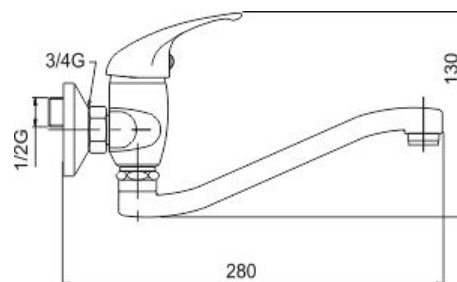

55070,1

Dřezová umyvadlová baterie 150 mm Metalia 55 bílá-chrom

EAN :8590309102076

Intrastat :84818011

Provedení : bílá-chrom

Cena : 1 569 Kč (bez DPH)

Hmotnost : 1,487 kg (brutto)

Kvalitní a odolná keramická kartuše KEROX 35 mm s prodlouženou zárukou 7 let. Prvotřídní povrchová úprava. Dřezová nástěnná baterie s roztečí 150 mm a otočným ramenem s délkou 255 mm. K tomuto produktu Vám rádi nabídneme bílé koupelnové doplňky.

Nazev	Hodnota	Jednotka
Výška výrobku	115	mm
Šířka výrobku	180	mm
Hloubka výrobku	110	mm
Hloubka krabice	405	mm
Výška krabice	84	mm
Šířka krabice	155	mm
Rozteč baterie	150	mm
Záruka na těsnost kartuše	7	rok
Příslušenství	kompletní	
Typ kartuše	35	mm
Typ ramene	255	mm