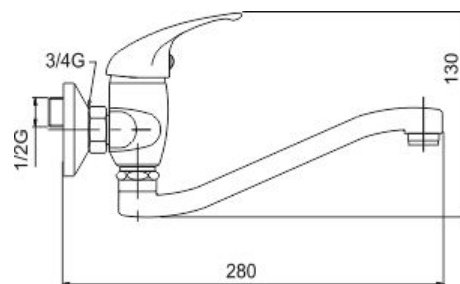

55070,0

Dřezová umyvadlová baterie 150 mm Metalia 55 chrom

EAN :8590309100324

Intrastat :84818011

Provedení : chrom

Cena : 1 487 Kč (bez DPH)

Hmotnost : 1,487 kg (brutto)

Kvalitní a odolná keramická kartuše KEROX 35 mm s prodlouženou zárukou 7 let. Prvotřídní chromové provedení. Dřezová nástěnná baterie s roztečí 150 mm a otočným ramenem s délkou 255 mm.

Nazev	Hodnota	Jednotka
Výška výrobku	115	mm
Šířka výrobku	180	mm
Hloubka výrobku	110	mm
Hloubka krabice	405	mm
Výška krabice	84	mm
Šířka krabice	155	mm
Rozteč baterie	150	mm
Záruka na těsnost kartuše	7	rok
Typ kartuše	35	mm
Typ ramene	255	mm
Příslušenství	kompletní	
Délka ramínka	250	mm