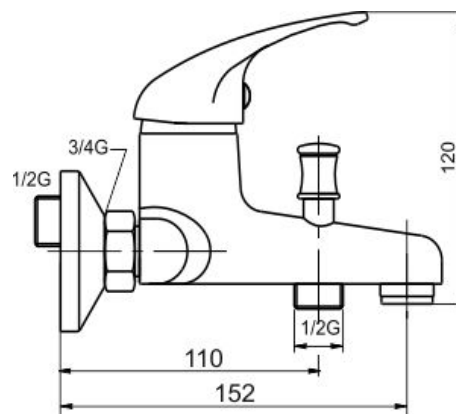

55020/1,1

Vanová baterie bez sprchy 150 mm Metalia 55 bílá-chrom

EAN :8590309101994

Intrastat :84818011

Provedení : bílá-chrom

Cena : 1 487 Kč (bez DPH)

Hmotnost : 1,820 kg (brutto)

Kvalitní a odolná keramická kartuše KEROX 35 mm s prodlouženou zárukou 7 let. Prvotřídní povrchová úprava. Vanová nástěnná baterie s roztečí 150 mm a aretačním přepínačem. K tomuto produktu Vám rádi nabídneme bílé koupelnové doplňky.

Nazev	Hodnota	Jednotka
Výška výrobku	140	mm
Šířka výrobku	180	mm
Hloubka výrobku	150	mm
Hloubka krabice	230	mm
Výška krabice	170	mm
Šířka krabice	170	mm
Rozteč baterie	150	mm
Záruka na těsnost kartuše	7	rok
Typ kartuše	35	mm
Příslušenství	bez sprchové soupravy	