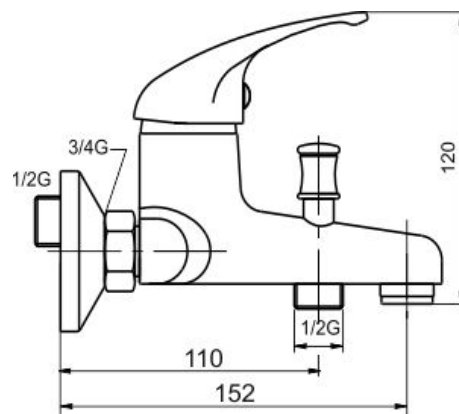

55020,1

Vanová baterie 150 mm Metalia 55 bílá-chrom

EAN :8590309101987

Intrastat :84818011

Provedení : bílá-chrom

Cena : 1 652 Kč (bez DPH)

Hmotnost : 2,177 kg (brutto)

Kvalitní a odolná keramická kartuše KEROX 35 mm s prodlouženou zárukou 7 let. Prvotřídní povrchová úprava. Vanová nástěnná baterie s roztečí 150 mm a aretačním přepínačem. Součástí balení je kovová sprchová vícezámková hadice 150 cm (pevnější a odolnější), otočný držák sprchy a samočisticí ruční sprcha. K tomuto produktu Vám rádi nabídneme bílé koupelňové doplňky.

Nazev	Hodnota	Jednotka
Výška výrobku	140	mm
Šířka výrobku	180	mm
Hloubka výrobku	150	mm
Hloubka krabice	232	mm
Výška krabice	170	mm
Šířka krabice	175	mm
Rozteč baterie	150	mm
Záruka na těsnost kartuše	7	rok
Typ kartuše	35	mm
Příslušenství	kompletní	