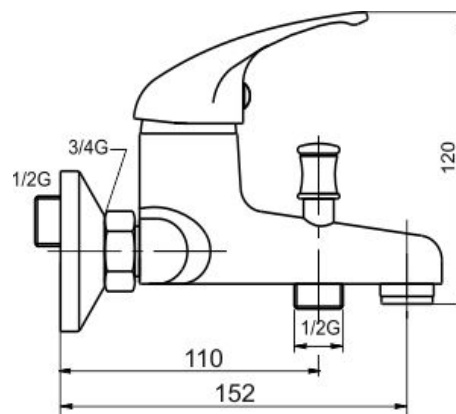

55020,0

Vanová baterie 150 mm Metalia 55 chrom

EAN :8590309100249

Intrastat :84818011

Provedení : chrom

Cena : 1 569 Kč (bez DPH)

Hmotnost : 2,177 kg (brutto)

Kvalitní a odolná keramická kartuše KEROX 35 mm s prodlouženou zárukou 7 let. Prvotřídní chromové provedení. Vanová nástěnná baterie s roztečí 150 mm a aretačním přepínačem. Součástí balení je kovová sprchová vícezámková hadice 150 cm (pevnější a odolnější), otočný držák sprchy a samočisticí ruční sprcha.

Nazev	Hodnota	Jednotka
Výška výrobku	140	mm
Šířka výrobku	180	mm
Hloubka výrobku	150	mm
Hloubka krabice	232	mm
Výška krabice	170	mm
Šířka krabice	175	mm
Rozteč baterie	150	mm
Záruka na těsnost kartuše	7	rok
Typ kartuše	35	mm
Příslušenství	kompletní	