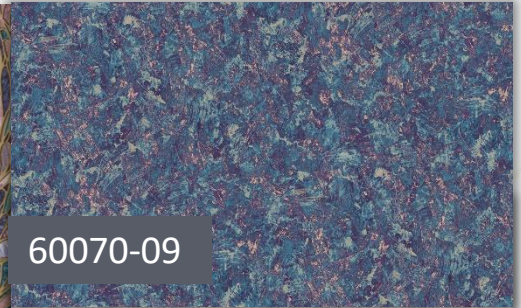

**Формат: 1,06 x 10 м**

**Тип: окрашенные виниловые обои  
на флизелиновой основе/горячее тиснение**

**Страна производства: Россия**

60059-06

60059-09

60070-09

60070-06

60070-06