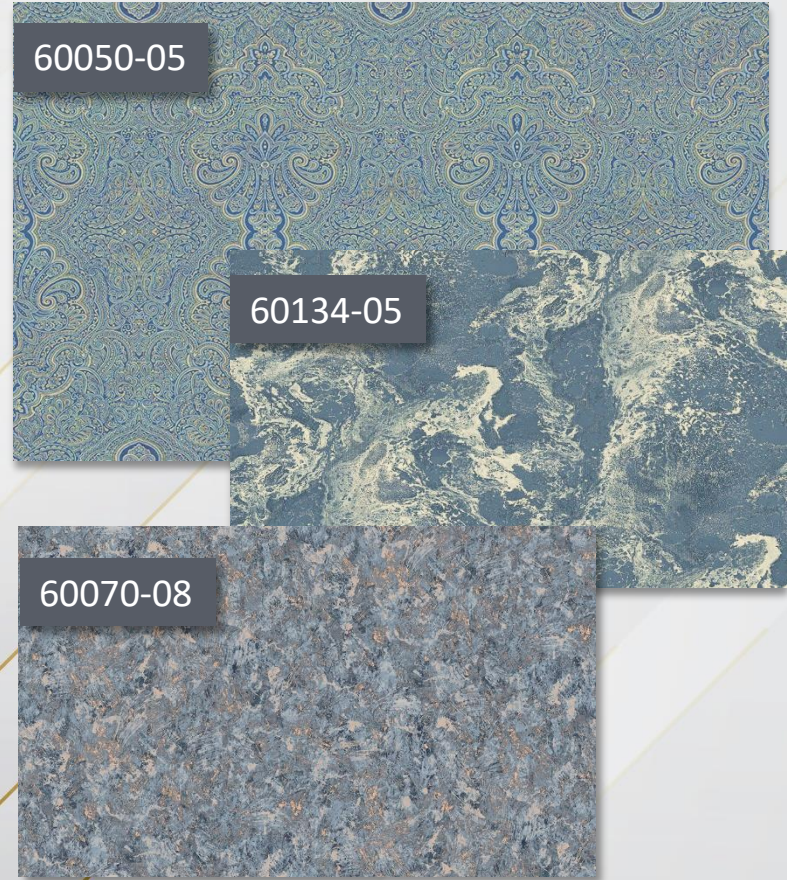

**Формат: 1,06 x 10 м**

**Тип: окрашенные виниловые обои  
на флизелиновой основе/горячее тиснение**

**Страна производства: Россия**

60059-06

60059-09

60070-09

60070-06

60070-06

60061-02

60060-04

60061-04

60060-03

60061-03

60060-05

60061-05

60050-05