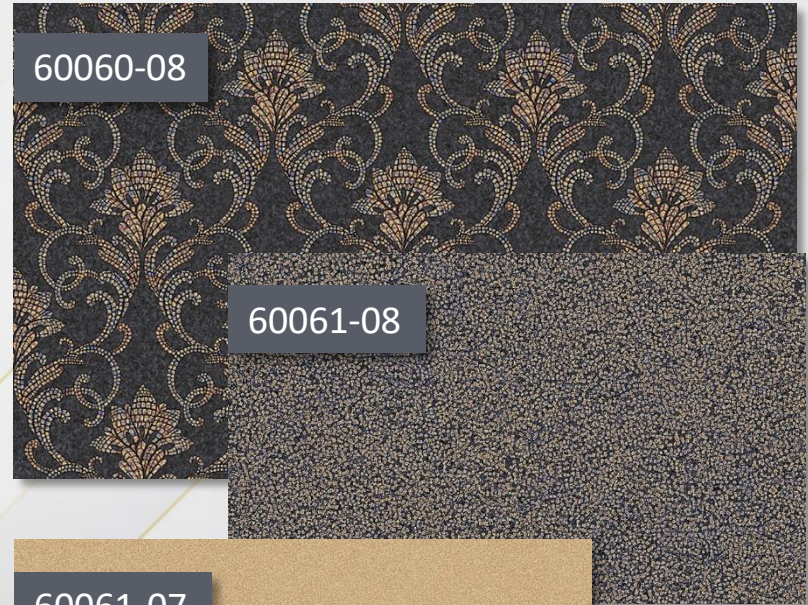

**Формат: 1,06 x 10 м**

**Тип: окрашенные виниловые обои  
на флизелиновой основе/горячее тиснение**

**Страна производства: Россия**

60059-06

60059-09

60070-09

60070-06

60070-06

60059-07

60070-06

60070-07

60069-06

60070-16

60069-07

60070-17

60060-02