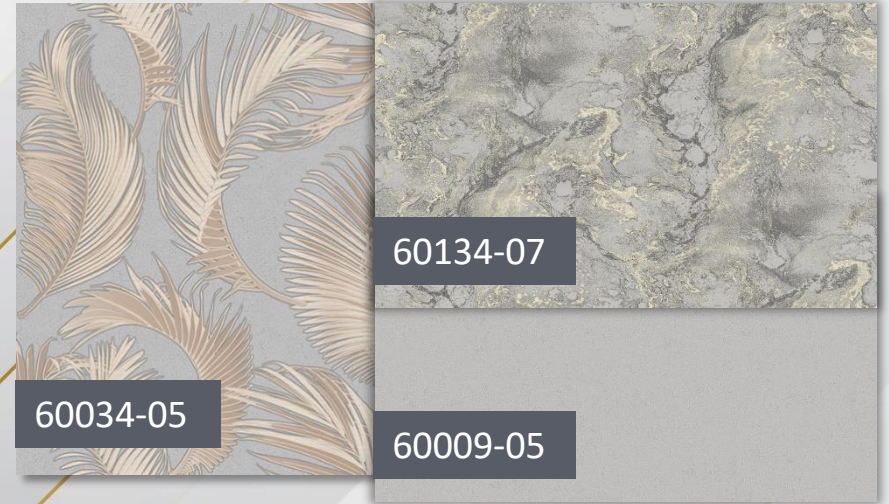

**Формат: 1,06 x 10 м**

**Тип: окрашенные виниловые обои  
на флизелиновой основе/горячее тиснение**

**Страна производства: Россия**

60059-06

60059-09

60070-09

60070-06

60070-06

60059-07

60070-06

60070-07

60069-06

60070-16

60069-07

60070-17

60060-02