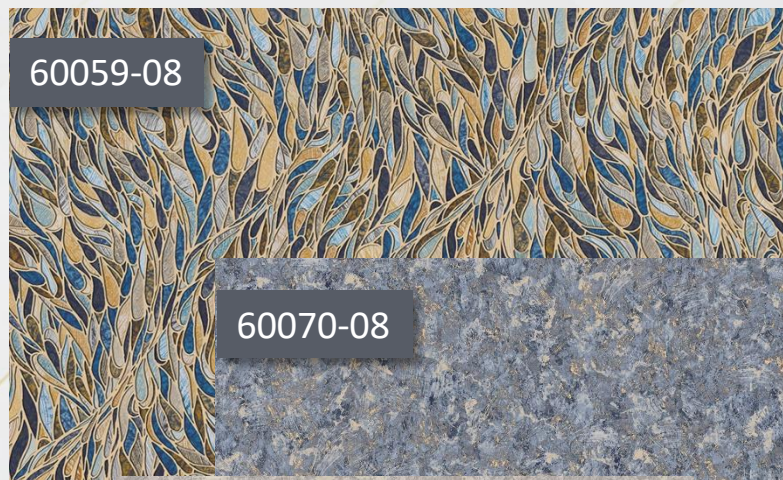

**Формат: 1,06 x 10 м**

**Тип: окрашенные виниловые обои  
на флизелиновой основе/горячее тиснение**

**Страна производства: Россия**

60059-06

60059-09

60070-09

60070-06

60070-06