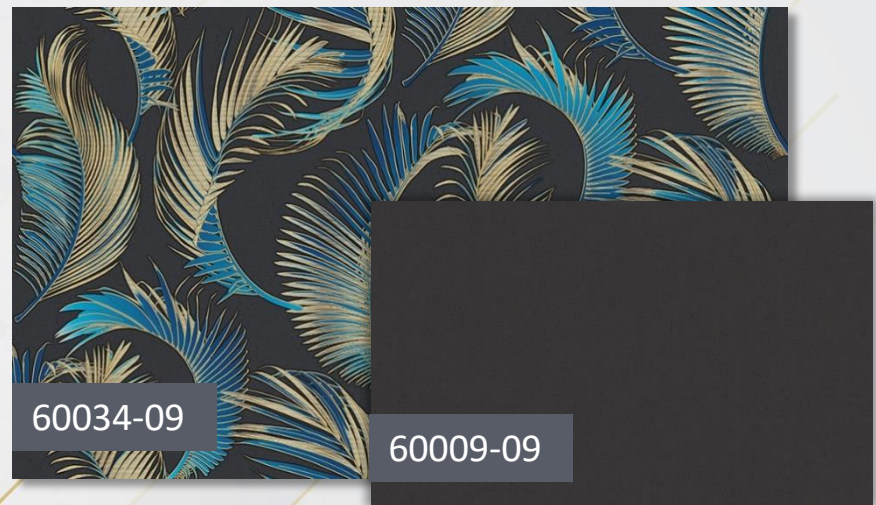

**Формат: 1,06 x 10 м**

**Тип: окрашенные виниловые обои  
на флизелиновой основе/горячее тиснение**

**Страна производства: Россия**

60059-06

60059-09

60070-09

60070-06

60070-06

60059-07

60070-06

60070-07

60069-06

60070-16

60069-07

60070-17

60060-02