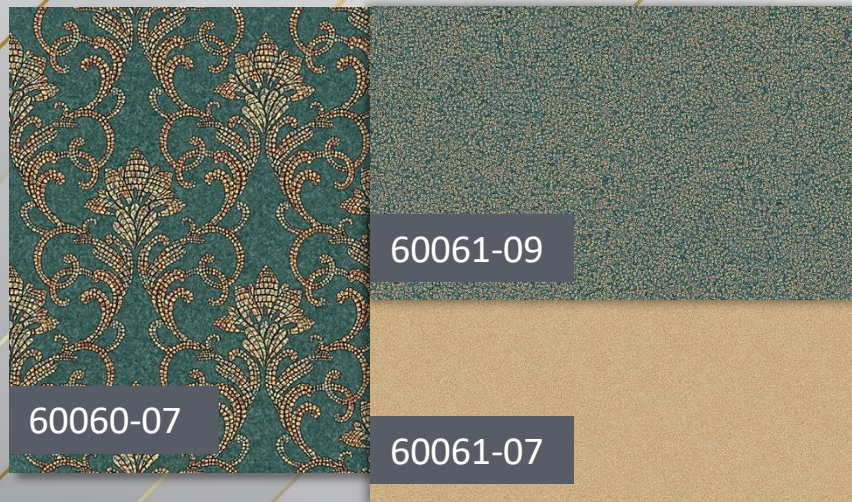

**Формат: 1,06 x 10 м**

**Тип: окрашенные виниловые обои  
на флизелиновой основе/горячее тиснение**

**Страна производства: Россия**

60059-06

60059-09

60070-09

60070-06

60070-06

60061-02

60060-04

60061-04

60060-03

60061-03

60060-05

60061-05

60050-05