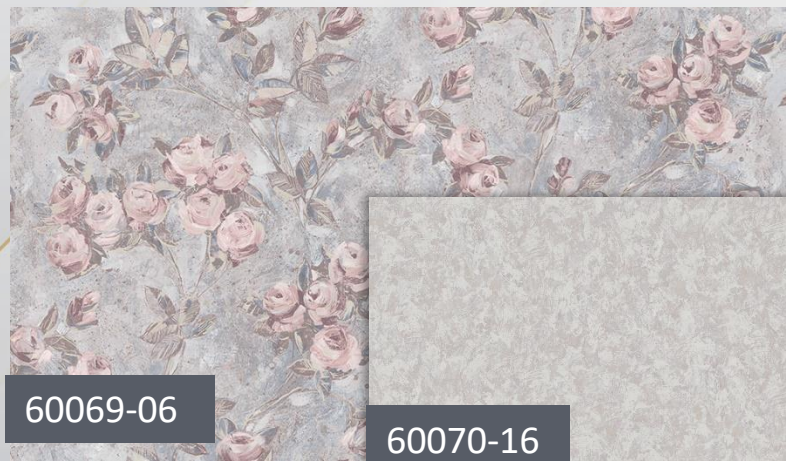

60070-16

60069-06