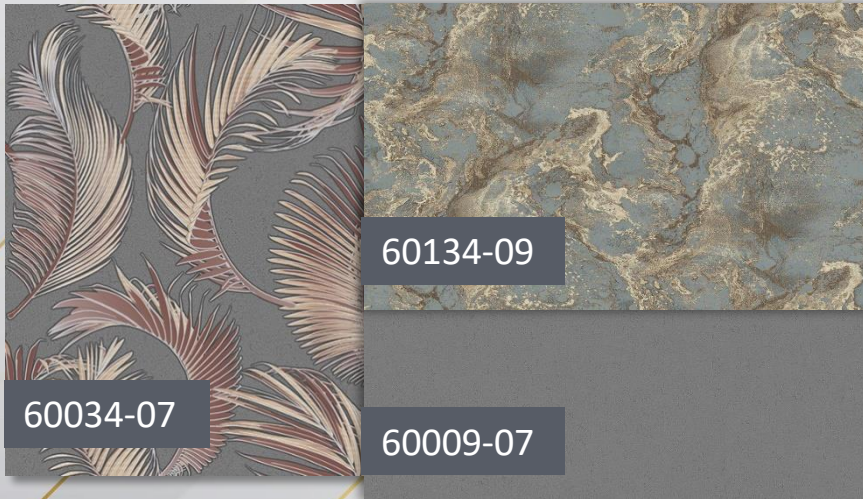

**Формат: 1,06 x 10 м**

**Тип: окрашенные виниловые обои  
на флизелиновой основе/горячее тиснение**

**Страна производства: Россия**

60059-06

60059-09

60070-09

60070-06

60070-06

60059-07

60070-06

60070-07

60069-06

60070-16

60069-07

60070-17

60060-02