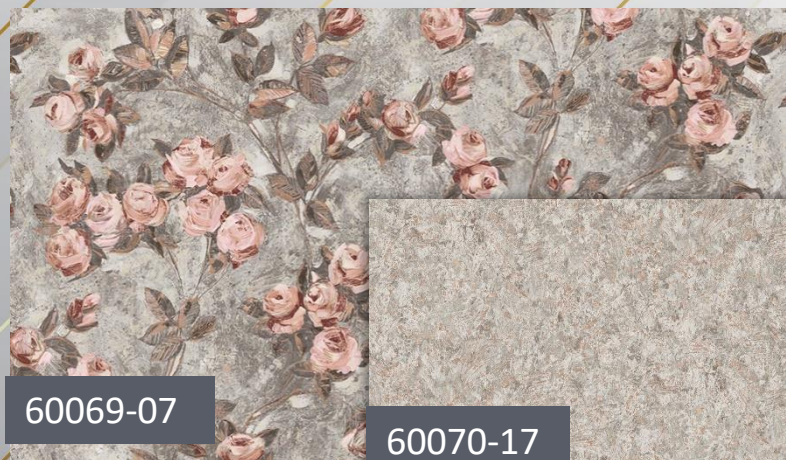

60070-17

60069-07