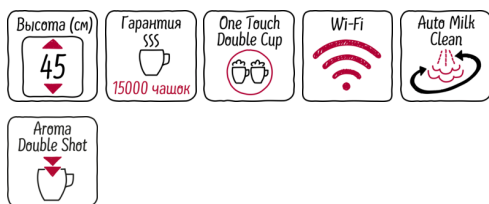

Частота (Гц) : 50/60

Тип штепсельной вилки : Европейская, заземленная

4 242004 234470

N 90, Встраиваемая автоматическая кофемашина, черный C17KS61H0

Оснащение

Вкус

- Проточный нагревательный элемент с сенсорами температуры SensoFlow: интеллектуальная система гарантирует максимальный аромат кофе благодаря поддержанию оптимальной температуры заваривания
- Функция OneTouch – приготовление напитков одним нажатием кнопки
- да
- Индивидуальная регулировка температуры напитка: кофе (3 уровня)
- Фильтр для воды: использование очищенной воды для приготовления напитка продлевает срок службы прибора

Комфорт

- TFT-дисплей с интерактивным меню
- MyCoffee: программирование персональных рецептов, 8 профилей под индивидуальным именем
- Регулируемое количество кофе: 20-250 мл
- Возможность использования высоких стаканов для латте-макиато: высота капучинатора регулируется до 15 см да
- OneTouch DoubleCup: одновременное приготовление напитков с молоком сразу для 2-х чашек
- Съёмная емкость для воды 2.4л
- Заблаговременное предупреждение "контейнер для воды почти пуст", "отсек для зерен почти пуст"
- Альтернативное решение для подачи молока: возможность использовать да емкость для молока или любой другой контейнер, например пакет с молоком
- Краткое руководство по эксплуатации всегда под рукой - хранится в самом приборе